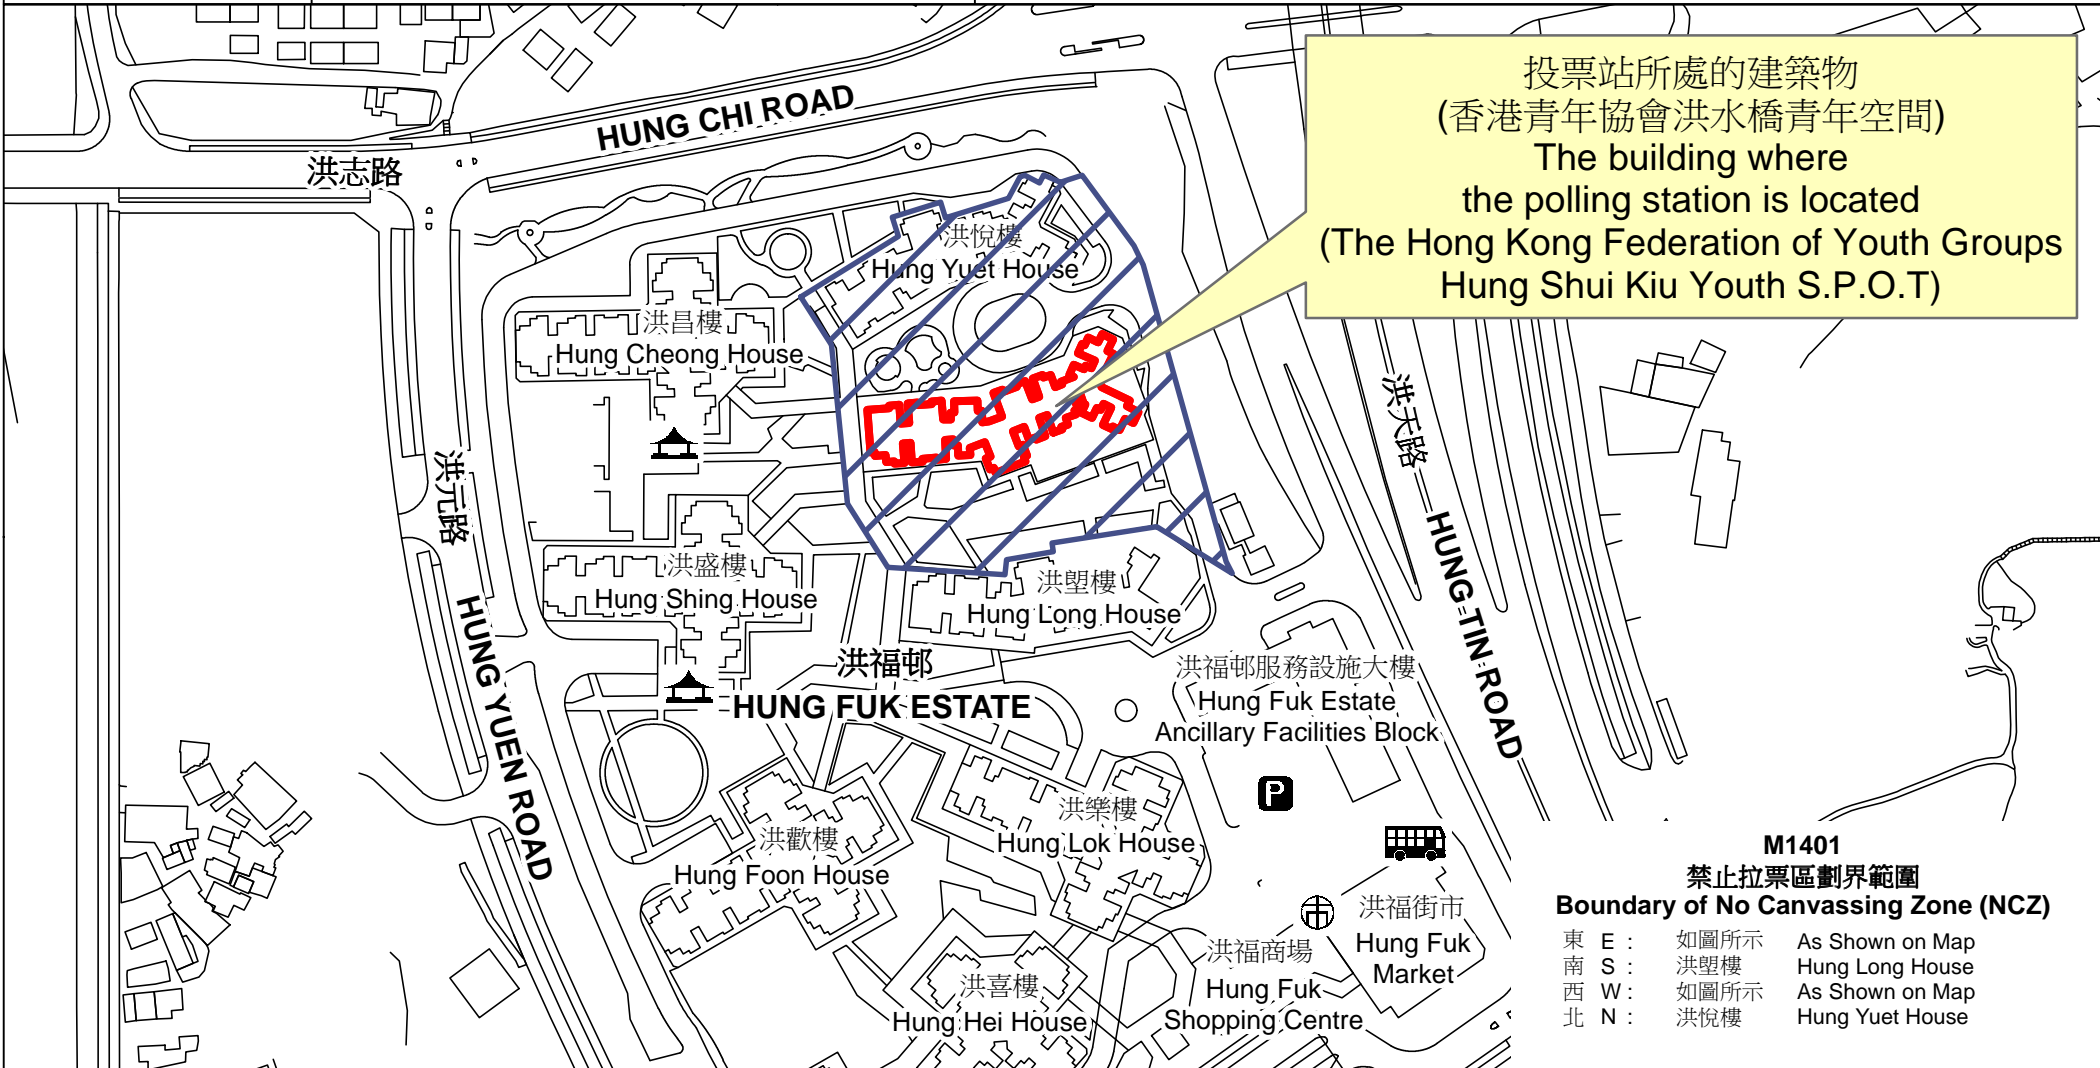

投票站位置圖和禁止拉票區 Polling Station - Location Plan & No Canvassing Zone

投票站編號 Polling Station Code  <b>M1401</b>	2021年立法會換屆選舉地方選區編號及名稱 Code & Name of Geographical Constituency for 2021 Legislative Council General Election  <b>LC8</b> 新界西北 <b>NEW TERRITORIES NORTH WEST</b>	名稱及地址 Name & Address  香港青年協會洪水橋青年空間 新界元朗洪水橋洪福邨洪溢樓地下 <b>The Hong Kong Federation of Youth Groups Hung Shui Kiu Youth S.P.O.T</b> <b>G/F, Hung Yat House, Hung Fuk Estate, Hung Shui Kiu,</b> <b>Yuen Long, New Territories</b>
---	---	--

**M1401**  
**禁止拉票區劃界範圍**  
**Boundary of No Canvassing Zone (NCZ)**

東 E :	如圖所示	As Shown on Map
南 S :	洪望樓	Hung Long House
西 W :	如圖所示	As Shown on Map
北 N :	洪悅樓	Hung Yuet House

 禁止拉票區  
 No Canvassing Zone