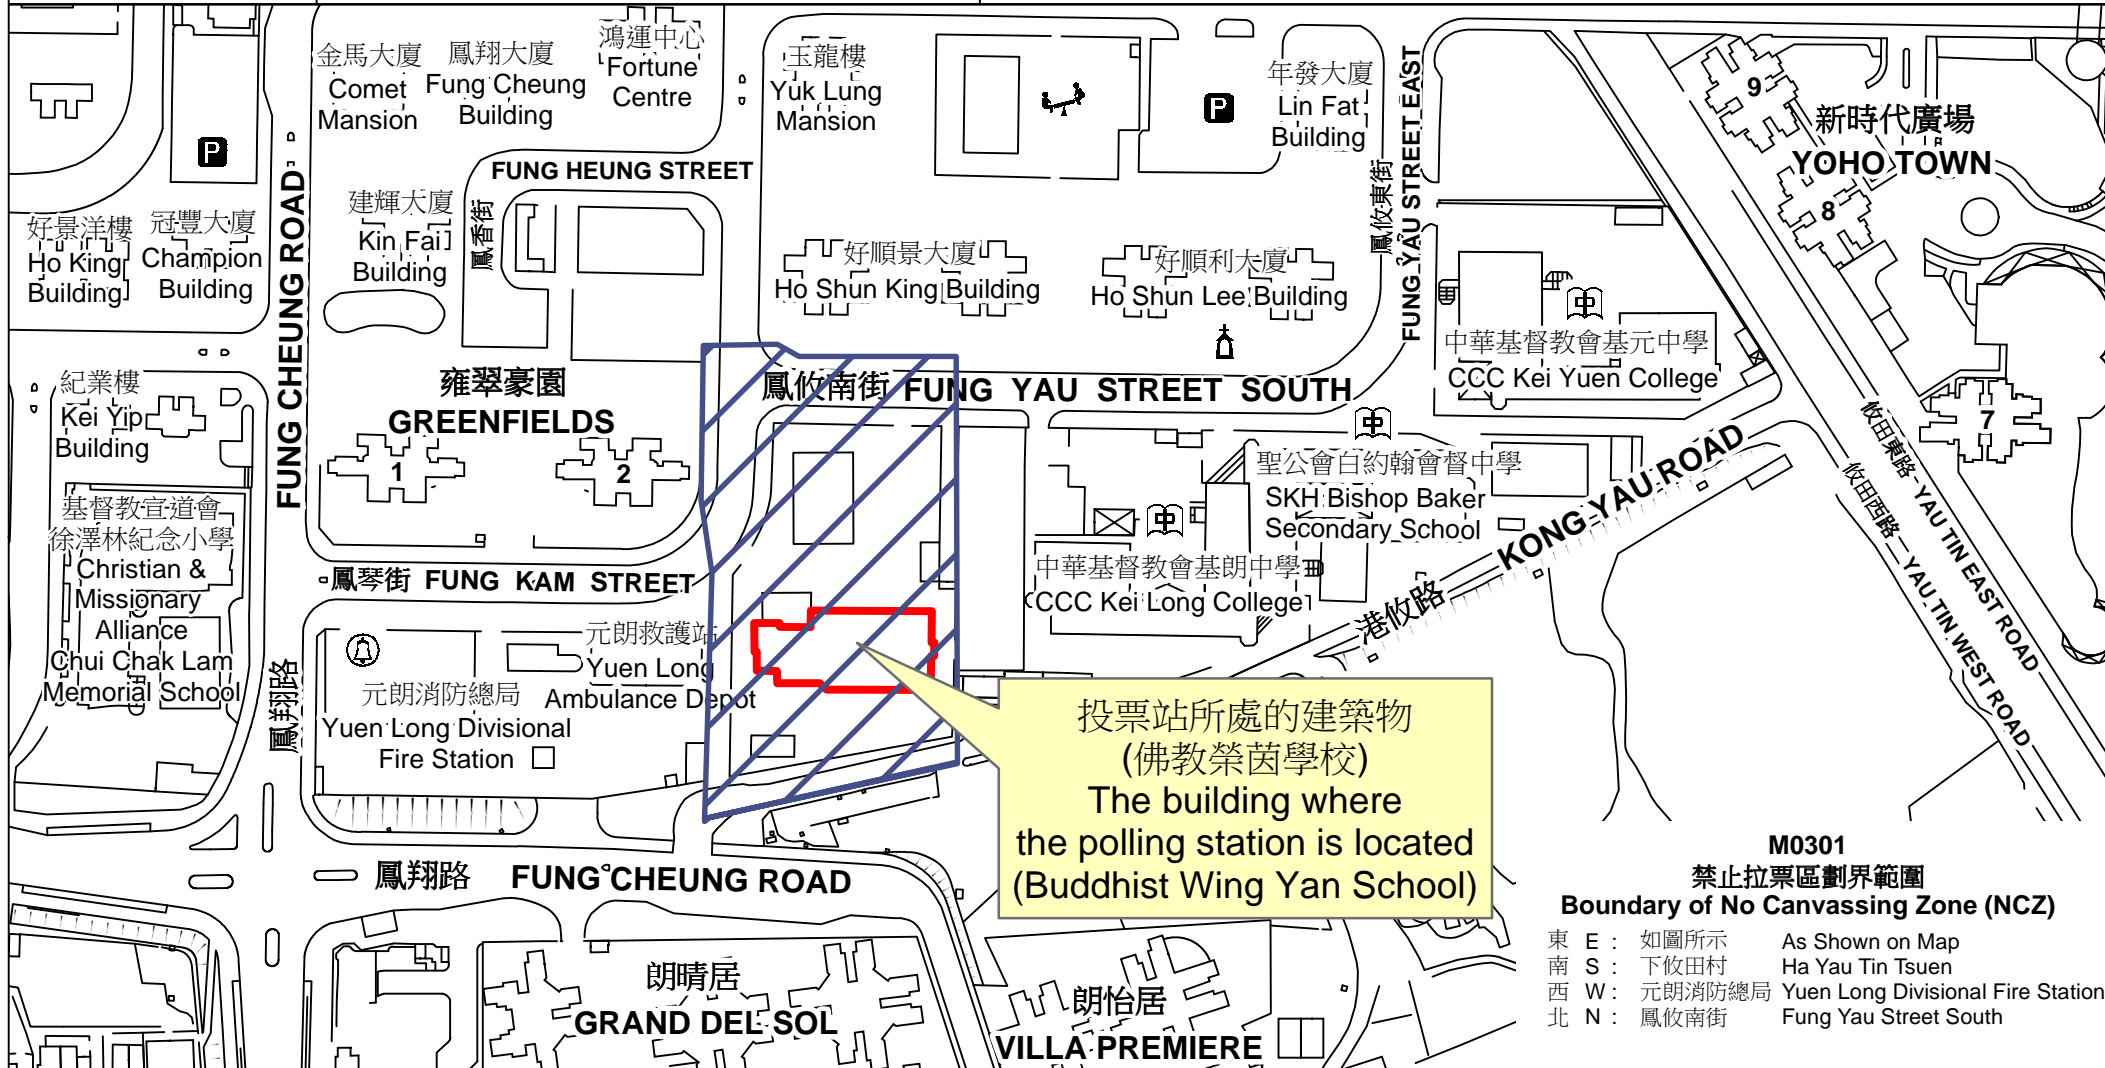

# 投票站位置圖和禁止拉票區 Polling Station - Location Plan & No Canvassing Zone

投票站編號 Polling Station Code  <b>M0301</b>	2021年立法會換屆選舉地方選區編號及名稱 Code & Name of Geographical Constituency for 2021 Legislative Council General Election  <b>LC8</b> 新界西北 <b>NEW TERRITORIES NORTH WEST</b>	名稱及地址 Name & Address  佛教榮茵學校 新界元朗鳳攸南街6號地下 <b>Buddhist Wing Yan School</b> G/F, 6 Fung Yau Street South, Yuen Long, New Territories
---	--	--

**M0301**  
**禁止拉票區劃界範圍**  
**Boundary of No Canvassing Zone (NCZ)**

東 E :	如圖所示	As Shown on Map
南 S :	下攸田村	Ha Yau Tin Tsuen
西 W :	元朗消防總局	Yuen Long Divisional Fire Station
北 N :	鳳攸南街	Fung Yau Street South

 禁止拉票區  
No Canvassing Zone