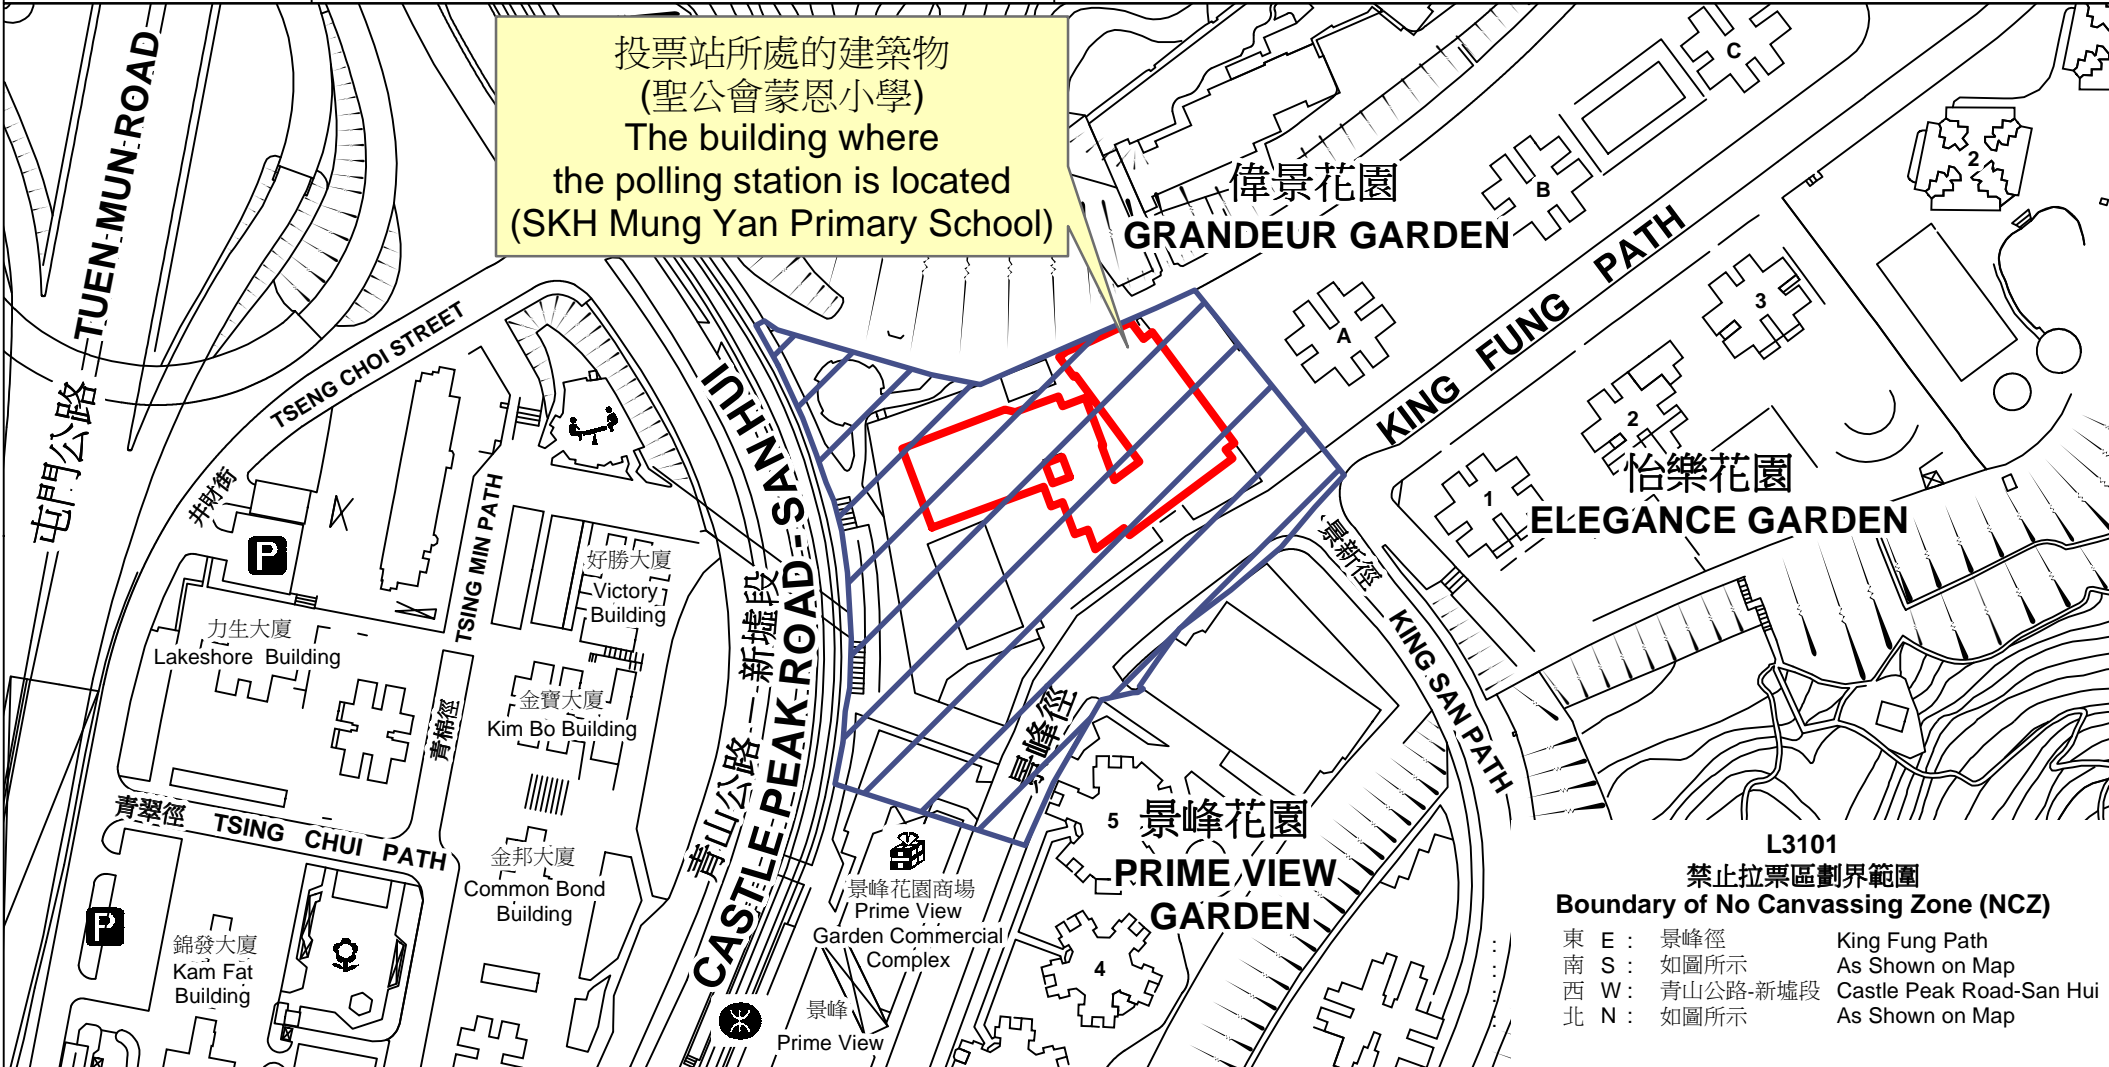

投票站位置圖和禁止拉票區 Polling Station - Location Plan & No Canvassing Zone

| | | |
|---|---|--|
| <p>投票站編號 Polling Station Code</p> <p>L3101</p> | <p>2021年立法會換屆選舉地方選區編號及名稱 Code & Name of Geographical Constituency for 2021 Legislative Council General Election</p> <p>LC8 新界西北 NEW TERRITORIES NORTH WEST</p> | <p>名稱及地址 Name & Address</p> <p>聖公會蒙恩小學 新界屯門景峰徑1號地下 SKH Mung Yan Primary School G/F, 1 King Fung Path, Tuen Mun, New Territories</p> |
|---|---|--|

 禁止拉票區
No Canvassing Zone