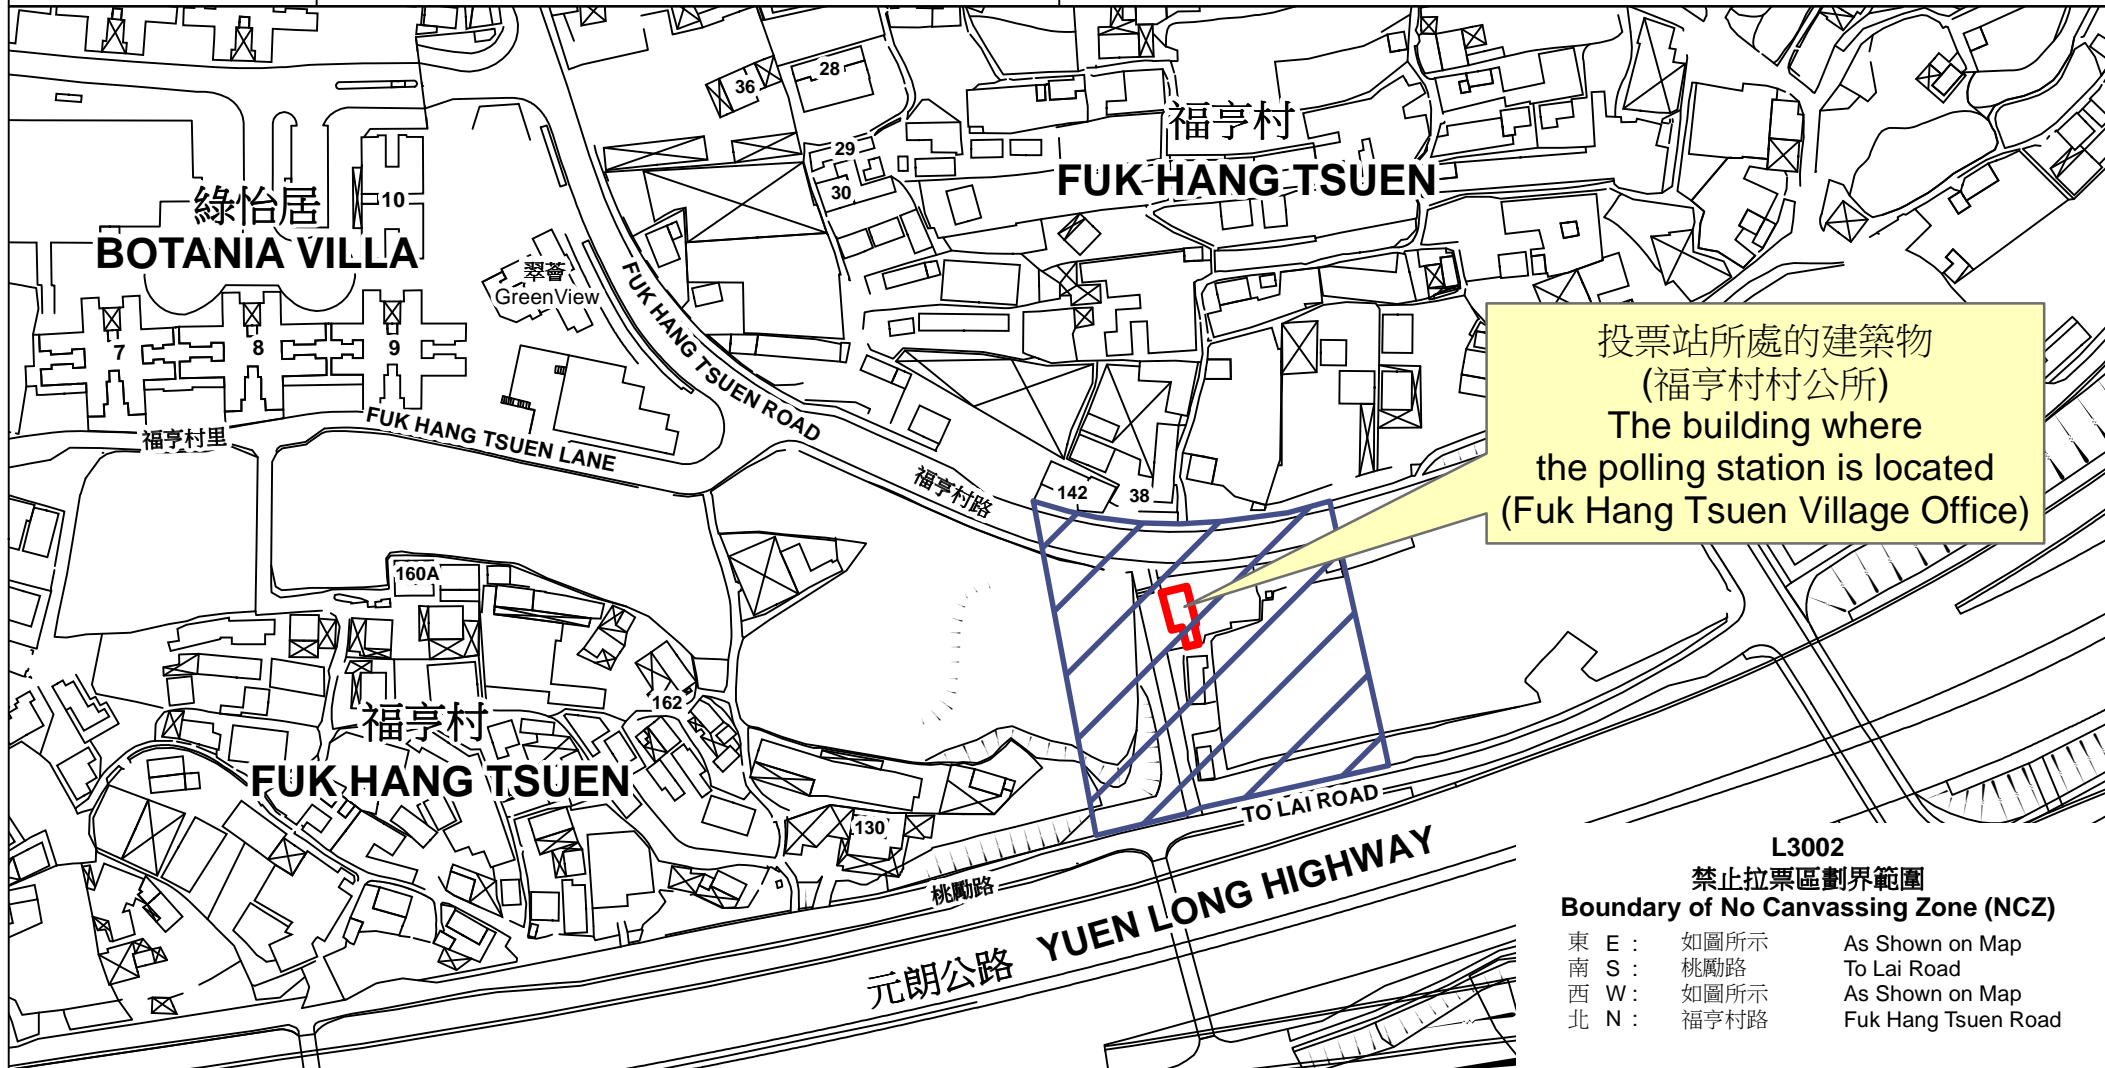

# 投票站位置圖和禁止拉票區 Polling Station - Location Plan & No Canvassing Zone

投票站編號 Polling Station Code	2021年立法會換屆選舉地方選區編號及名稱 Code & Name of Geographical Constituency for 2021 Legislative Council General Election	名稱及地址 Name & Address
<b>L3002</b>	<b>LC8</b> 新界西北 <b>NEW TERRITORIES NORTH WEST</b>	福亨村村公所 新界屯門福亨村路福亨村村公所地下 <b>Fuk Hang Tsuen Village Office</b> G/F, Fuk Hang Tsuen Village Office, Fuk Hang Tsuen Road, Tuen Mun, New Territories

**L3002**  
**禁止拉票區劃界範圍**  
**Boundary of No Canvassing Zone (NCZ)**

東 E :	如圖所示	As Shown on Map
南 S :	桃勵路	To Lai Road
西 W :	如圖所示	As Shown on Map
北 N :	福亨村路	Fuk Hang Tsuen Road

 禁止拉票區  
No Canvassing Zone