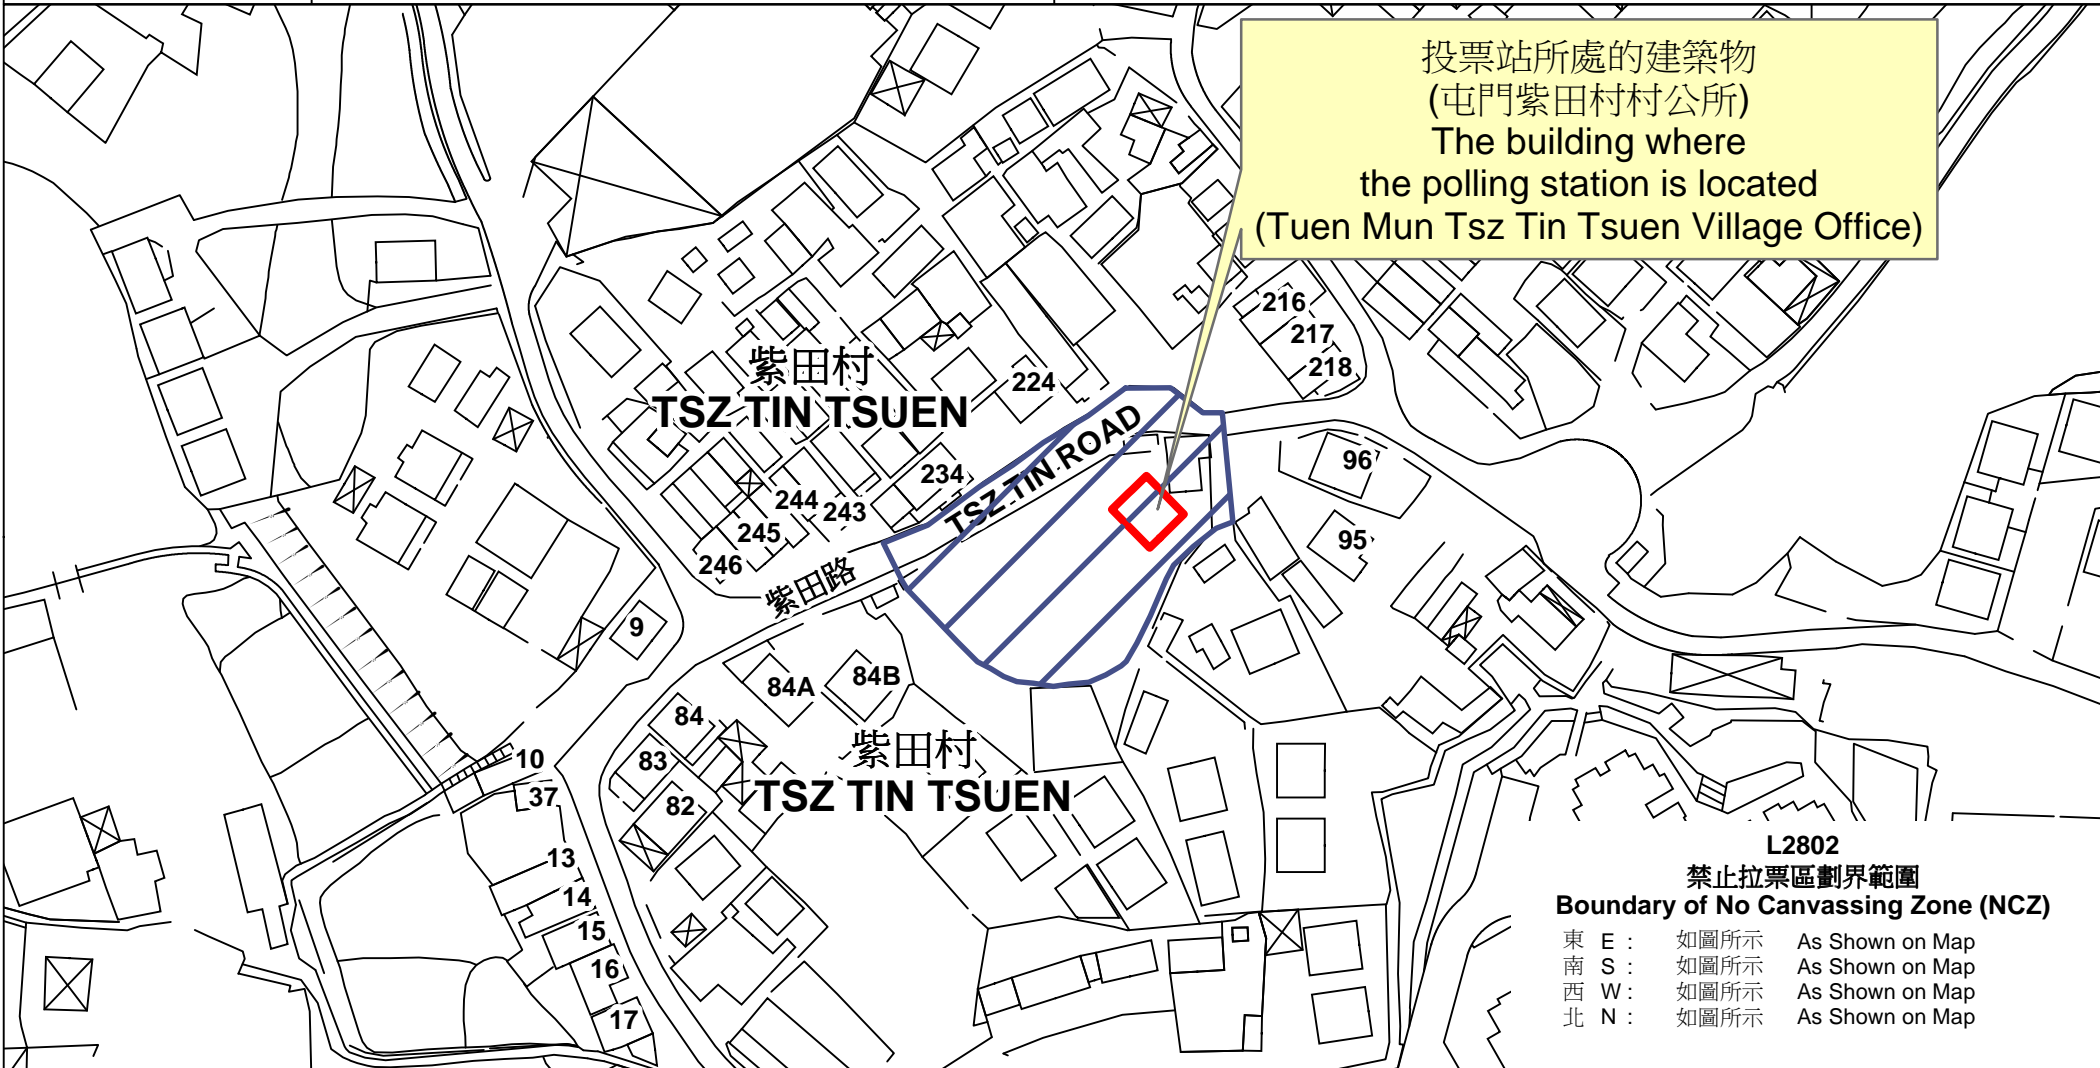

投票站位置圖和禁止拉票區 Polling Station - Location Plan & No Canvassing Zone

投票站編號 Polling Station Code L2802	2021年立法會換屆選舉地方選區編號及名稱 Code & Name of Geographical Constituency for 2021 Legislative Council General Election LC8 新界西北 NEW TERRITORIES NORTH WEST	名稱及地址 Name & Address 屯門紫田村村公所 新界屯門紫田路紫田村93號地下 Tuen Mun Tsz Tin Tsuen Village Office G/F, 93 Tsz Tin Tsuen, Tsz Tin Road, Tuen Mun, New Territories
---------------------------------------------------	------------------------------------------------------------------------------------------------------------------------------------------------------------------------------------------------------------------------	-------------------------------------------------------------------------------------------------------------------------------------------------------------------------------------

 禁止拉票區
No Canvassing Zone