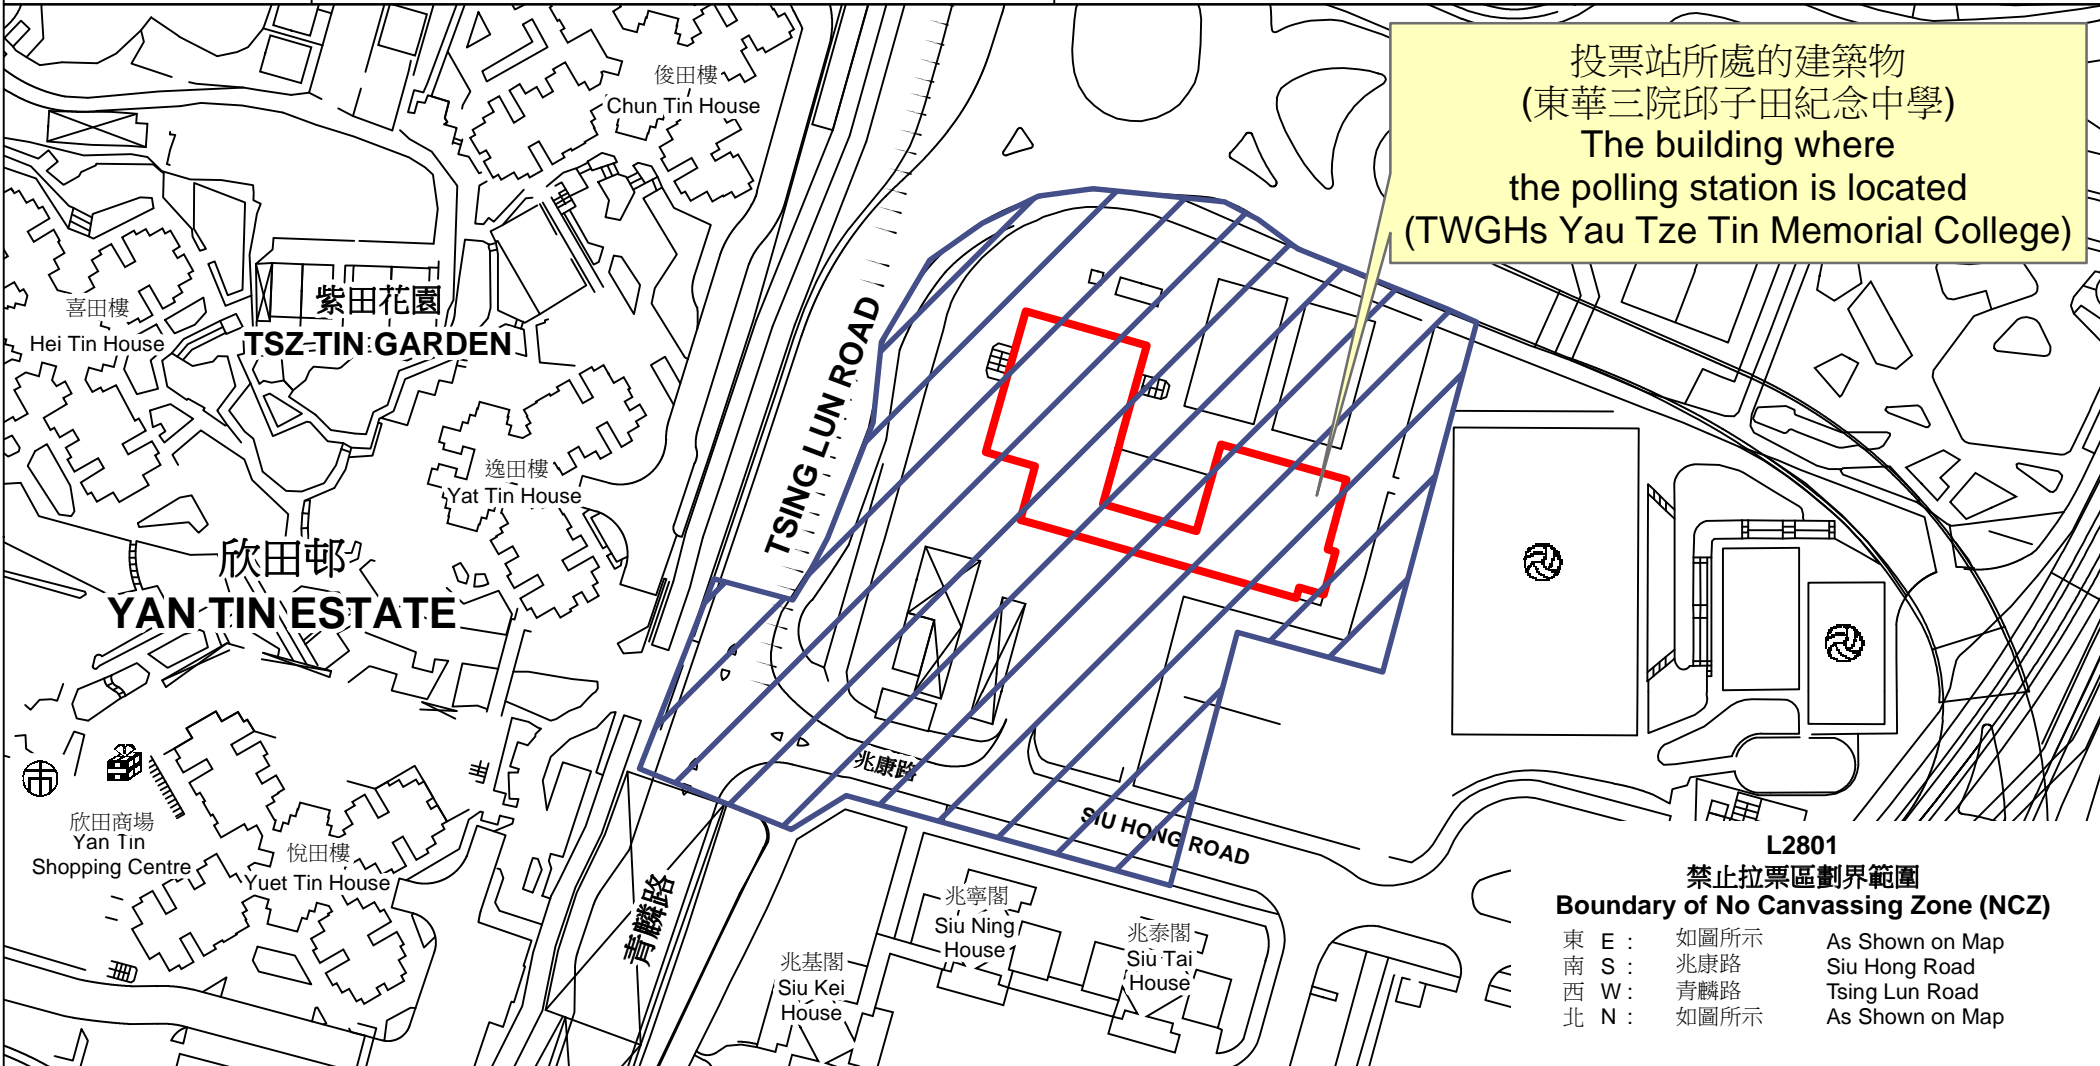

投票站位置圖和禁止拉票區 Polling Station - Location Plan & No Canvassing Zone

投票站編號 Polling Station Code	2021年立法會換屆選舉地方選區編號及名稱 Code & Name of Geographical Constituency for 2021 Legislative Council General Election	名稱及地址 Name & Address
L2801	LC8 新界西北 NEW TERRITORIES NORTH WEST	東華三院邱子田紀念中學 新界屯門兆康苑兆康路1號地下 TWGHs Yau Tze Tin Memorial College G/F, 1 Siu Hong Road, Siu Hong Court, Tuen Mun, New Territories

 禁止拉票區
No Canvassing Zone