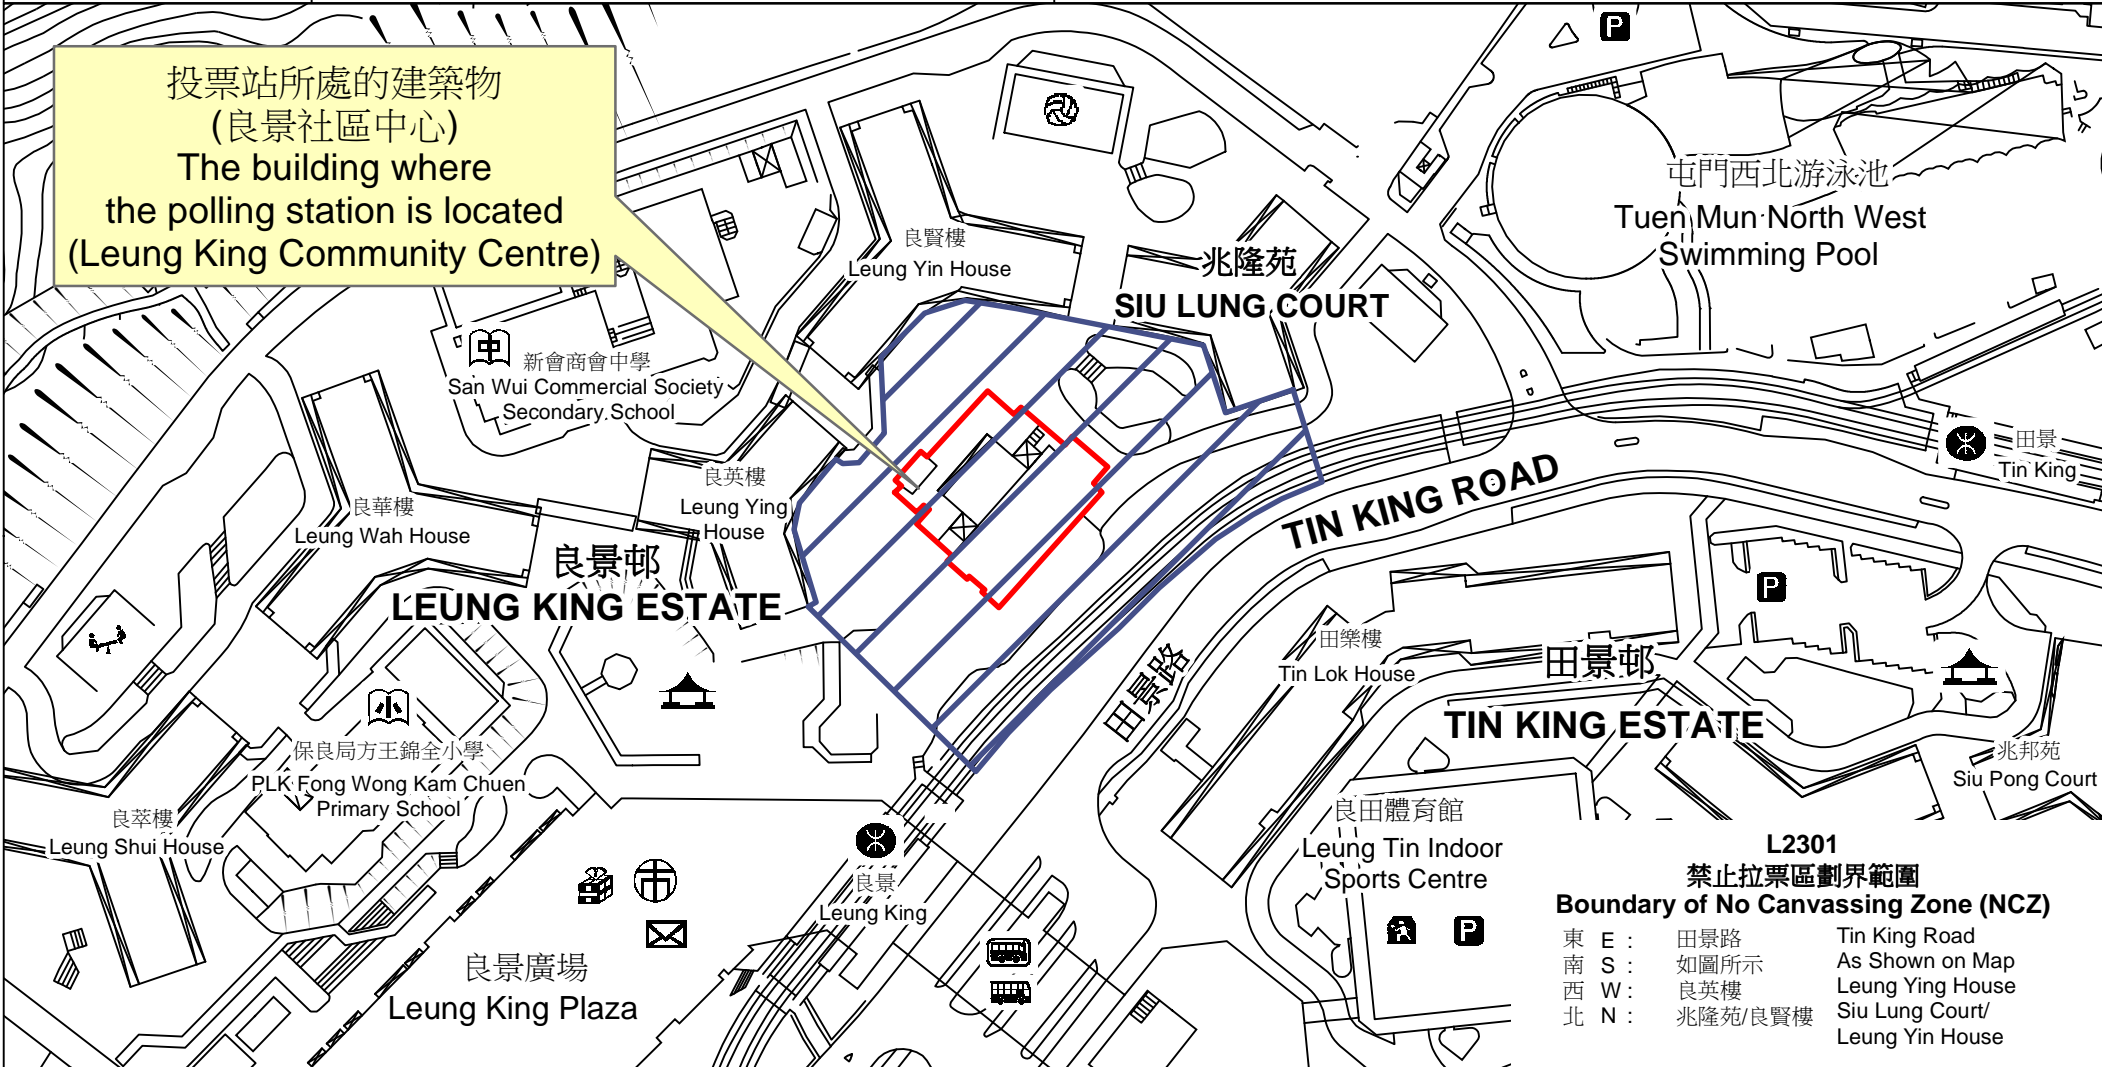

投票站位置圖和禁止拉票區 Polling Station - Location Plan & No Canvassing Zone

投票站編號 Polling Station Code L2301	2021年立法會換屆選舉地方選區編號及名稱 Code & Name of Geographical Constituency for 2021 Legislative Council General Election LC8 新界西北 NEW TERRITORIES NORTH WEST	名稱及地址 Name & Address 良景社區中心 新界屯門良景邨良景社區中心地下 Leung King Community Centre G/F, Leung King Community Centre, Leung King Estate, Tuen Mun, New Territories
---	--	---

**L2301
 禁止拉票區劃界範圍
 Boundary of No Canvassing Zone (NCZ)**

東 E :	田景路	Tin King Road
南 S :	如圖所示	As Shown on Map
西 W :	良英樓	Leung Ying House
北 N :	兆隆苑/良賢樓	Siu Lung Court/ Leung Yin House

 禁止拉票區
 No Canvassing Zone