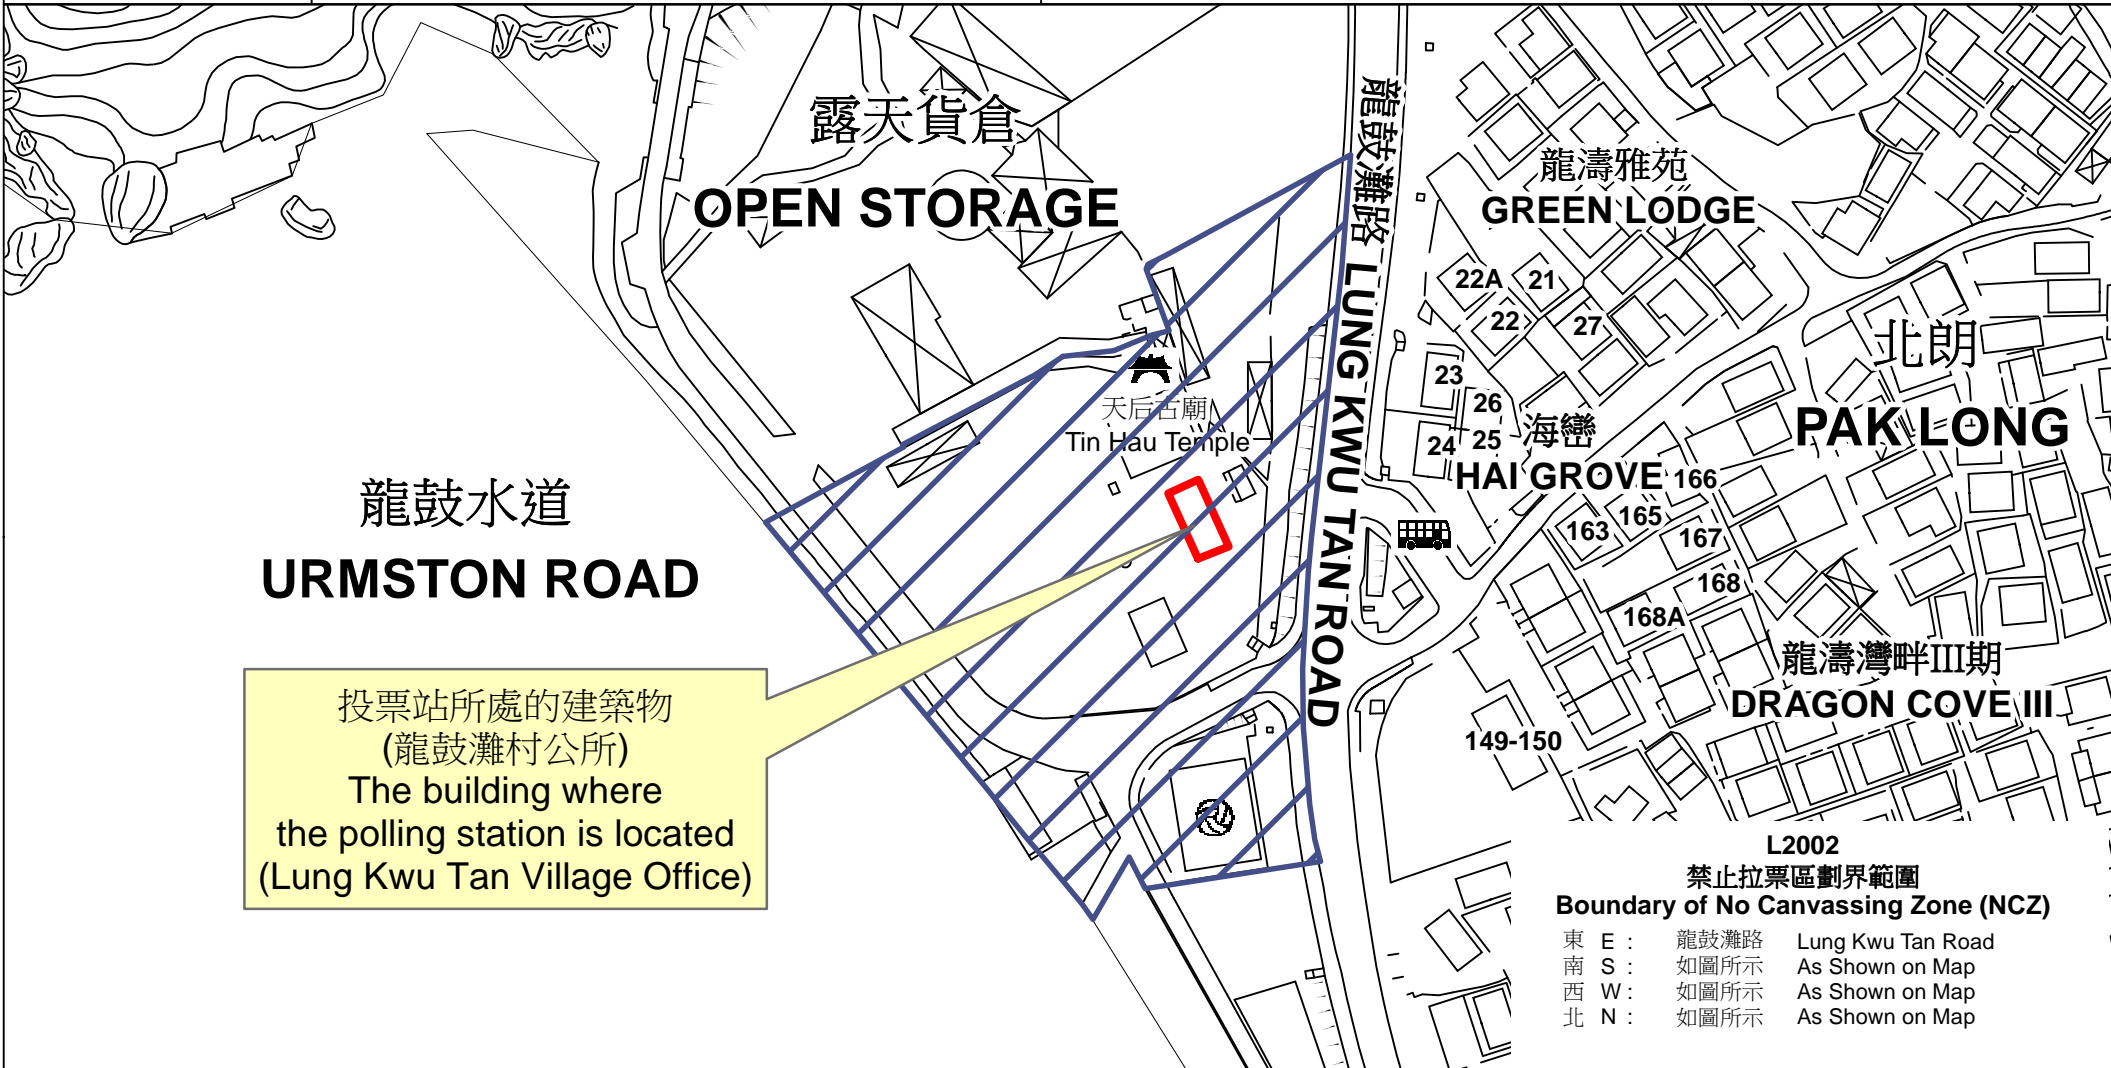

投票站位置圖和禁止拉票區 Polling Station - Location Plan & No Canvassing Zone

<p>投票站編號 Polling Station Code</p> <p>L2002</p>	<p>2021年立法會換屆選舉地方選區編號及名稱 Code & Name of Geographical Constituency for 2021 Legislative Council General Election</p> <p>LC8 新界西北 NEW TERRITORIES NORTH WEST</p>	<p>名稱及地址 Name & Address</p> <p>龍鼓灘村公所 新界屯門龍鼓灘北朗村1號地下 Lung Kwu Tan Village Office G/F, 1 Pak Long Tsuen, Lung Kwu Tan, Tuen Mun, New Territories</p>
---	--	--

 禁止拉票區
No Canvassing Zone