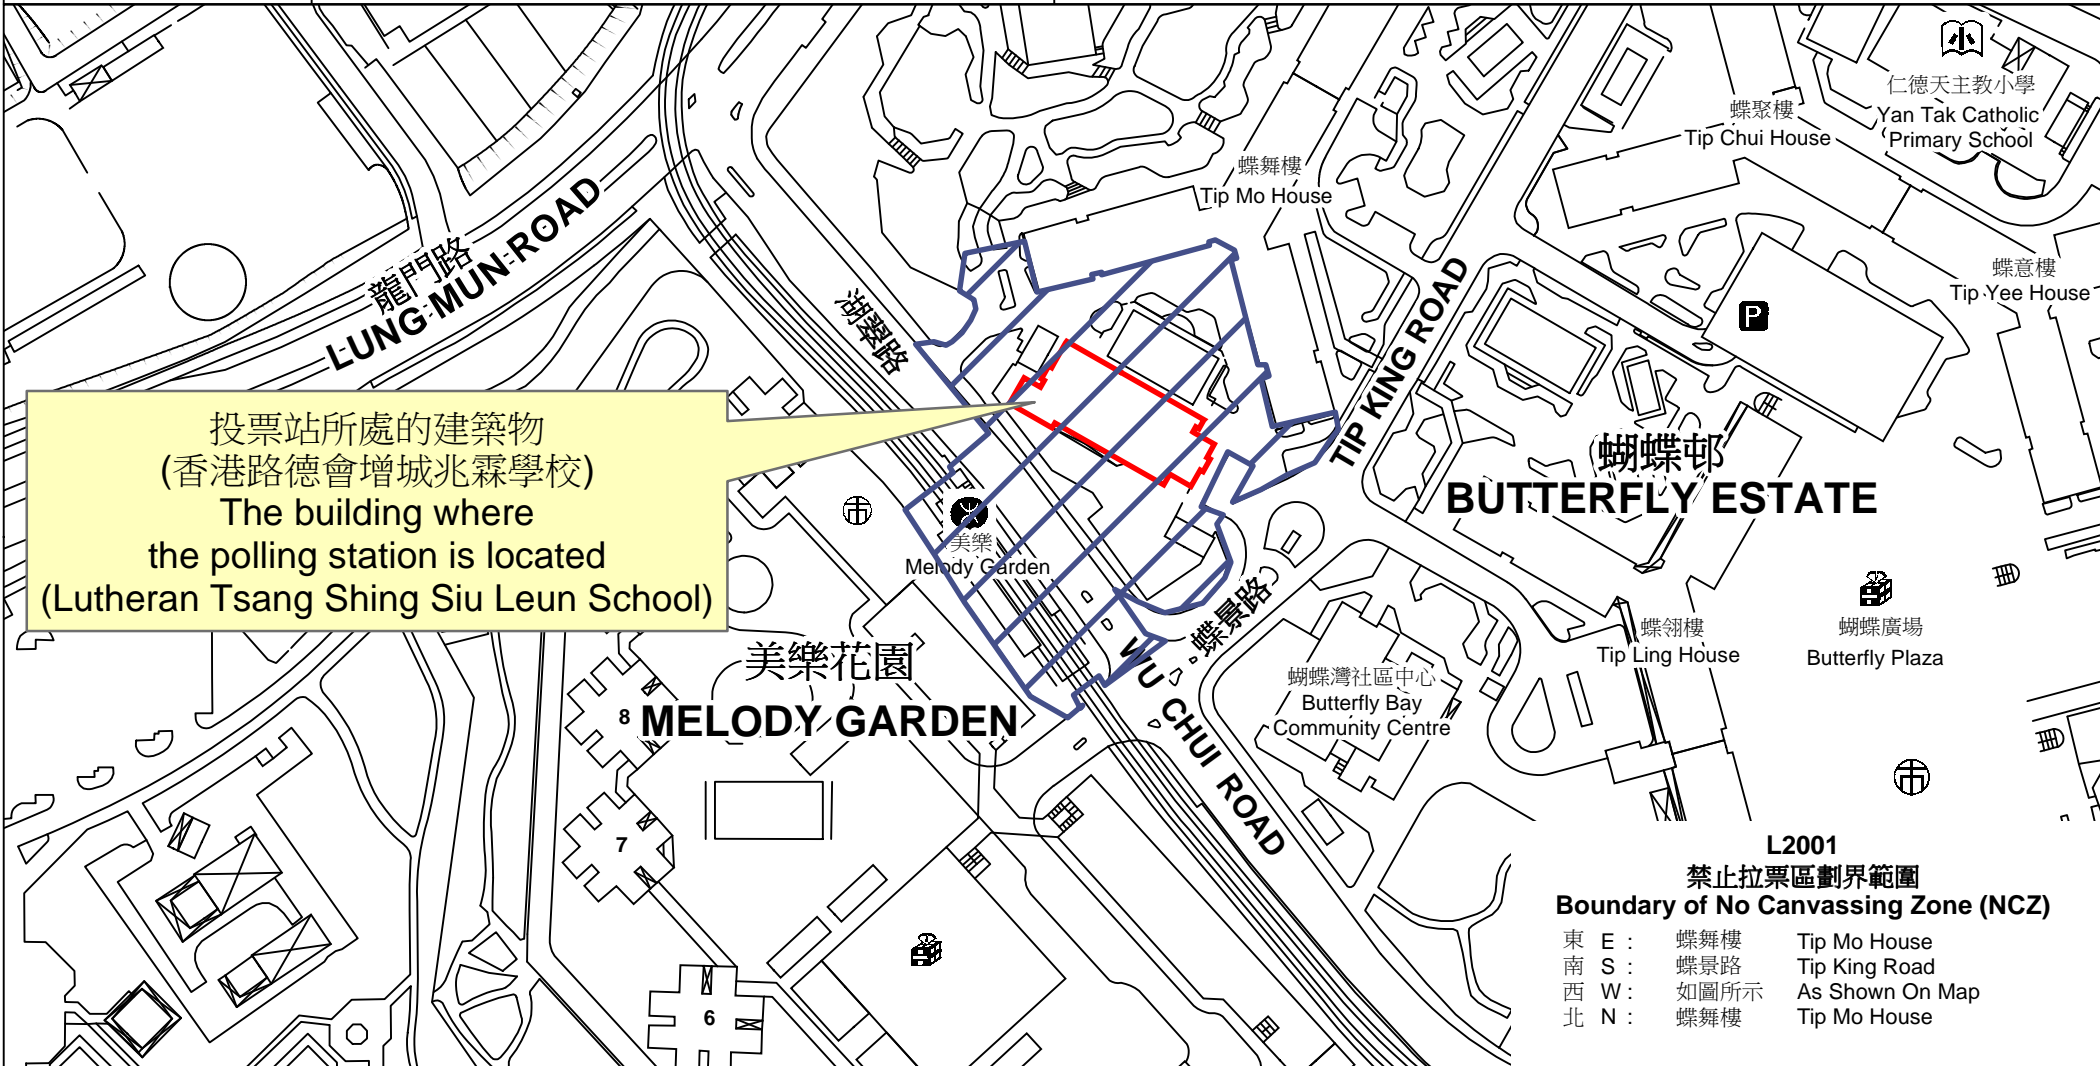

# 投票站位置圖和禁止拉票區 Polling Station - Location Plan & No Canvassing Zone

投票站編號 Polling Station Code	2021年立法會換屆選舉地方選區編號及名稱 Code & Name of Geographical Constituency for 2021 Legislative Council General Election	名稱及地址 Name & Address
<b>L2001</b>	<b>LC8 新界西北 NEW TERRITORIES NORTH WEST</b>	香港路德會增城兆霖學校 新界屯門第28區蝴蝶邨第3期屋邨小學第五校舍地下 <b>Lutheran Tsang Shing Siu Leun School</b> G/F, Estate Primary School No. 5, Phase III, Butterfly Estate, Area 28, Tuen Mun, New Territories

 禁止拉票區  
No Canvassing Zone