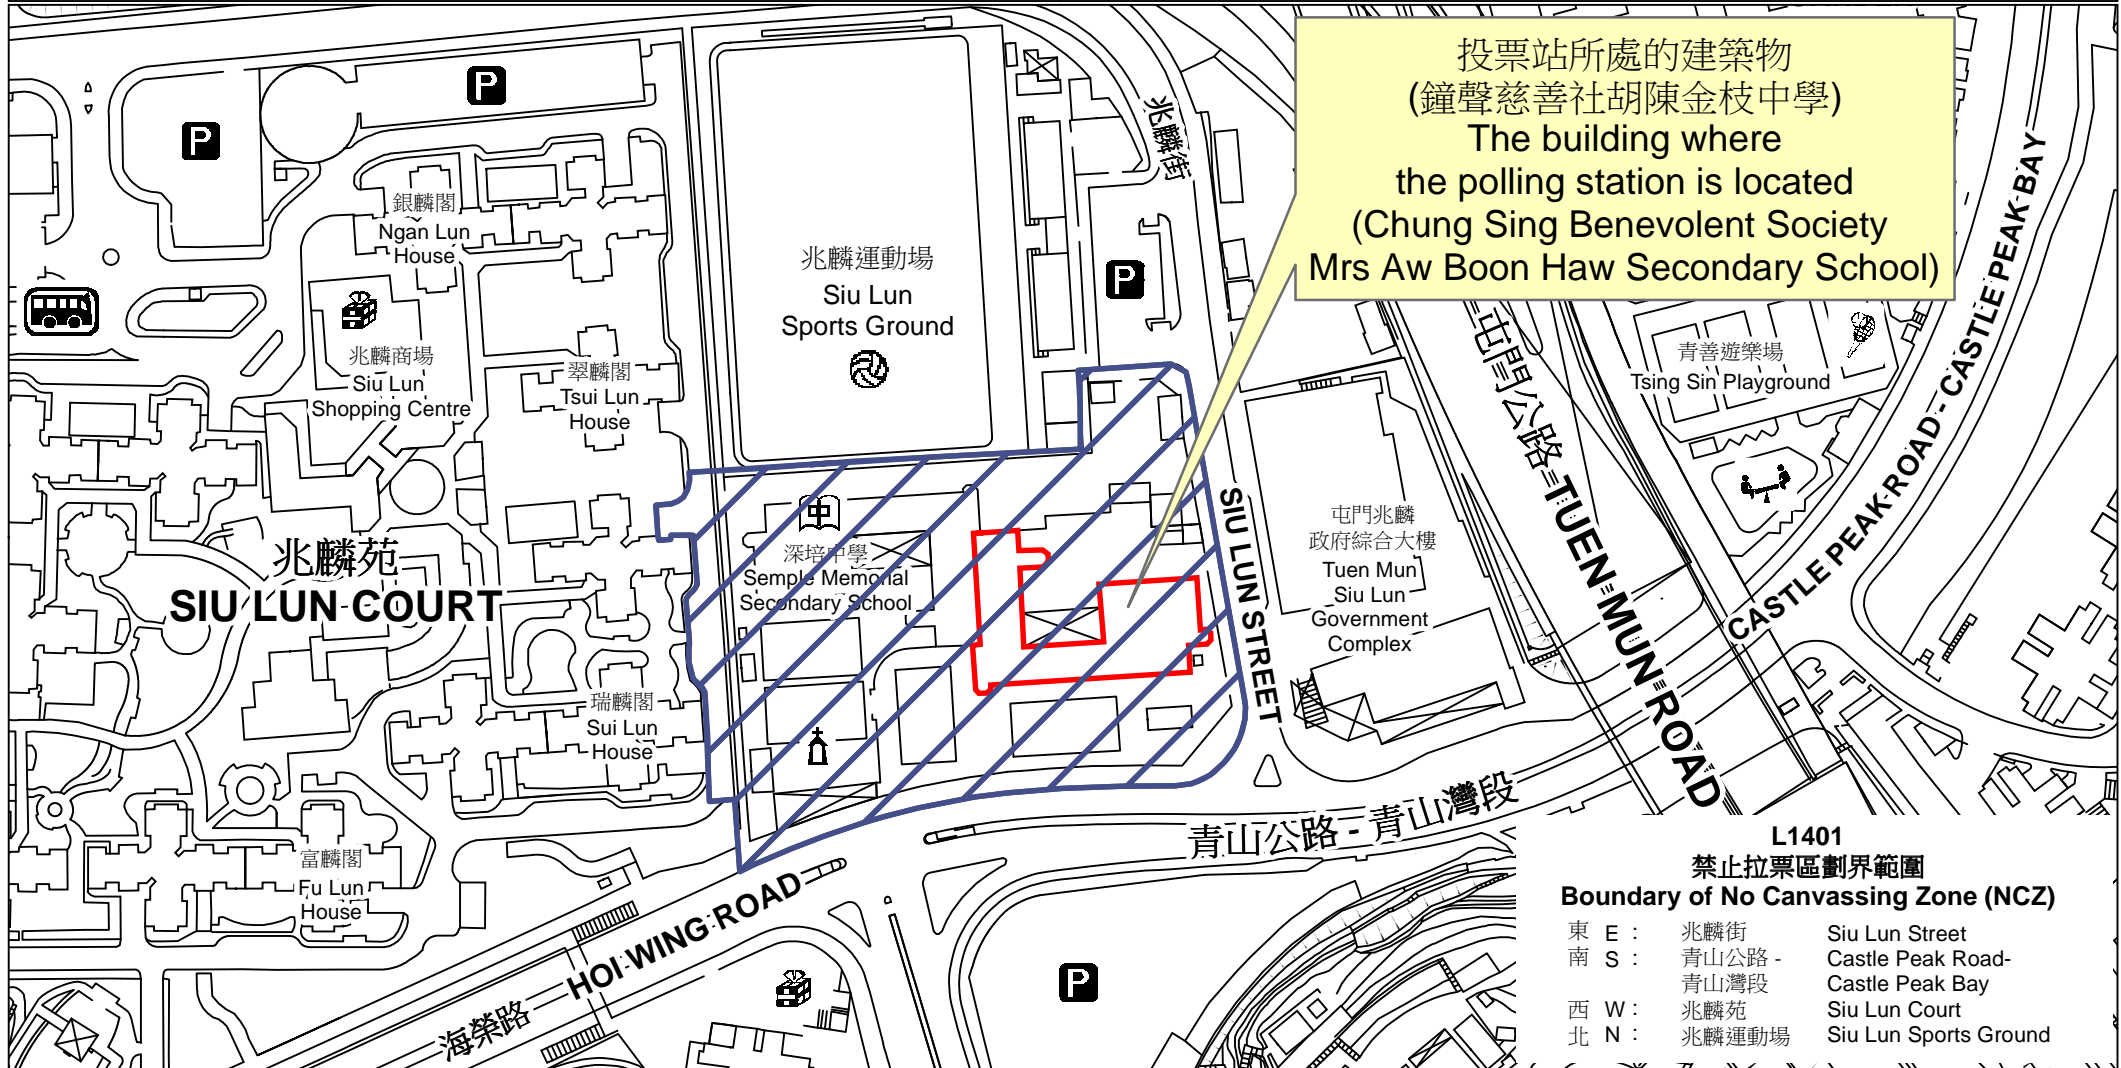

投票站位置圖和禁止拉票區 Polling Station - Location Plan & No Canvassing Zone

投票站編號 Polling Station Code	2021年立法會換屆選舉地方選區編號及名稱 Code & Name of Geographical Constituency for 2021 Legislative Council General Election	名稱及地址 Name & Address
L1401	LC8 新界西北 NEW TERRITORIES NORTH WEST	鐘聲慈善社胡陳金枝中學 新界屯門兆麟街20號地下 Chung Sing Benevolent Society Mrs Aw Boon Haw Secondary School G/F, 20 Siu Lun Street, Tuen Mun, New Territories

L1401
禁止拉票區劃界範圍
Boundary of No Canvassing Zone (NCZ)

東 E :	兆麟街	Siu Lun Street
南 S :	青山公路 - 青山灣段	Castle Peak Road - Castle Peak Bay
西 W :	兆麟苑	Siu Lun Court
北 N :	兆麟運動場	Siu Lun Sports Ground

禁止拉票區
No Canvassing Zone