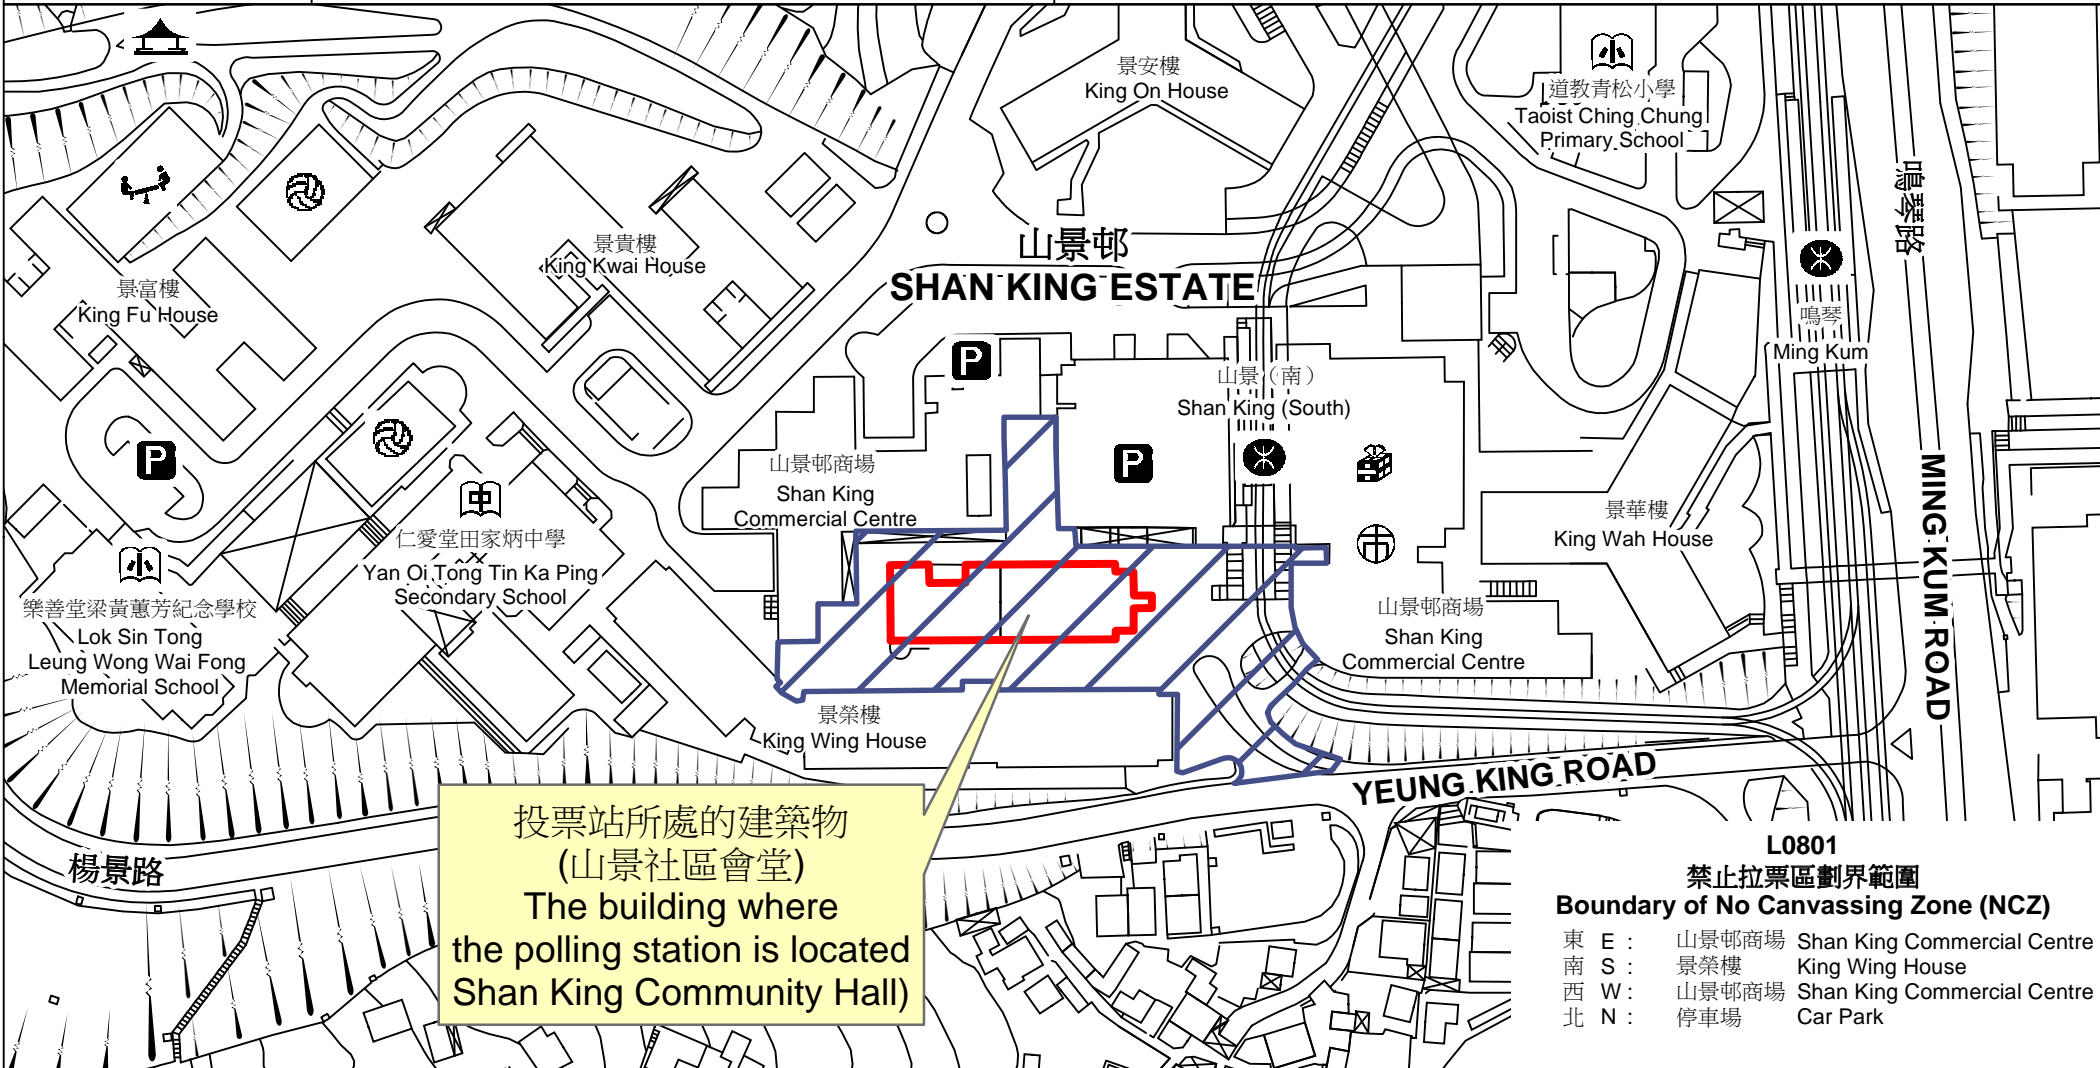

# 投票站位置圖和禁止拉票區 Polling Station - Location Plan & No Canvassing Zone

投票站編號 Polling Station Code  <b>L0801</b>	2021年立法會換屆選舉地方選區編號及名稱 Code & Name of Geographical Constituency for 2021 Legislative Council General Election  <b>LC8                      新界西北                      NEW TERRITORIES NORTH WEST</b>	名稱及地址 Name & Address  山景社區會堂 新界屯門山景邨山景社區會堂地下 <b>Shan King Community Hall                      G/F, Shan King Community Hall, Shan King Estate,                      Tuen Mun, New Territories</b>
---	--	--

投票站所處的建築物  
 (山景社區會堂)  
 The building where  
 the polling station is located  
 Shan King Community Hall)

- L0801  
 禁止拉票區劃界範圍  
 Boundary of No Canvassing Zone (NCZ)**
- 東 E : 山景邨商場 Shan King Commercial Centre
  - 南 S : 景榮樓 King Wing House
  - 西 W : 山景邨商場 Shan King Commercial Centre
  - 北 N : 停車場 Car Park

 禁止拉票區  
 No Canvassing Zone