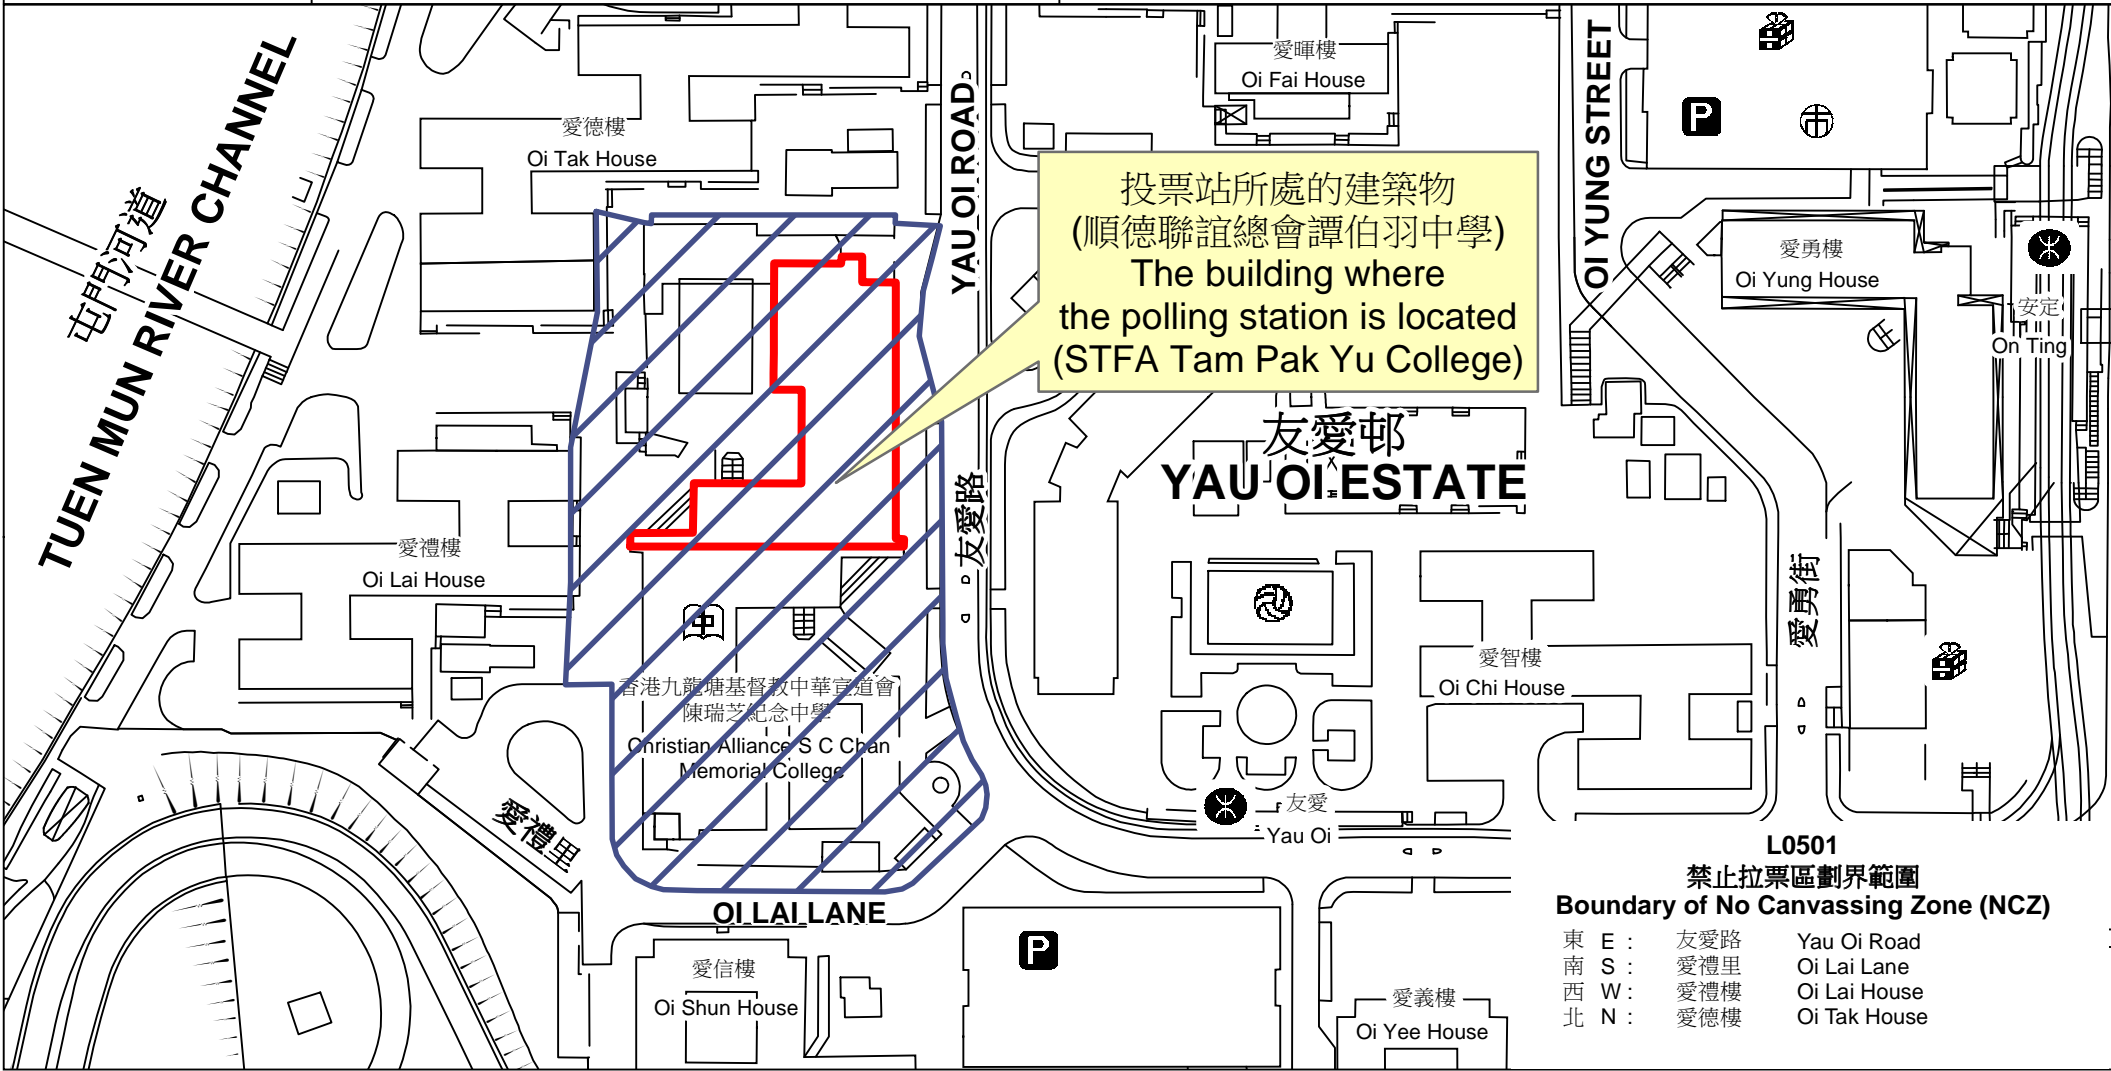

投票站位置圖和禁止拉票區 Polling Station - Location Plan & No Canvassing Zone

投票站編號 Polling Station Code L0501	2021年立法會換屆選舉地方選區編號及名稱 Code & Name of Geographical Constituency for 2021 Legislative Council General Election LC8 新界西北 NEW TERRITORIES NORTH WEST	名稱及地址 Name & Address 順德聯誼總會譚伯羽中學 新界屯門友愛邨友愛路9號地下 STFA Tam Pak Yu College G/F, 9 Yau Oi Road, Yau Oi Estate, Tuen Mun, New Territories
---	---	--

**L0501
禁止拉票區劃界範圍
Boundary of No Canvassing Zone (NCZ)**

東 E :	友愛路	Yau Oi Road
南 S :	愛禮里	Oi Lai Lane
西 W :	愛禮樓	Oi Lai House
北 N :	愛德樓	Oi Tak House

 禁止拉票區
No Canvassing Zone