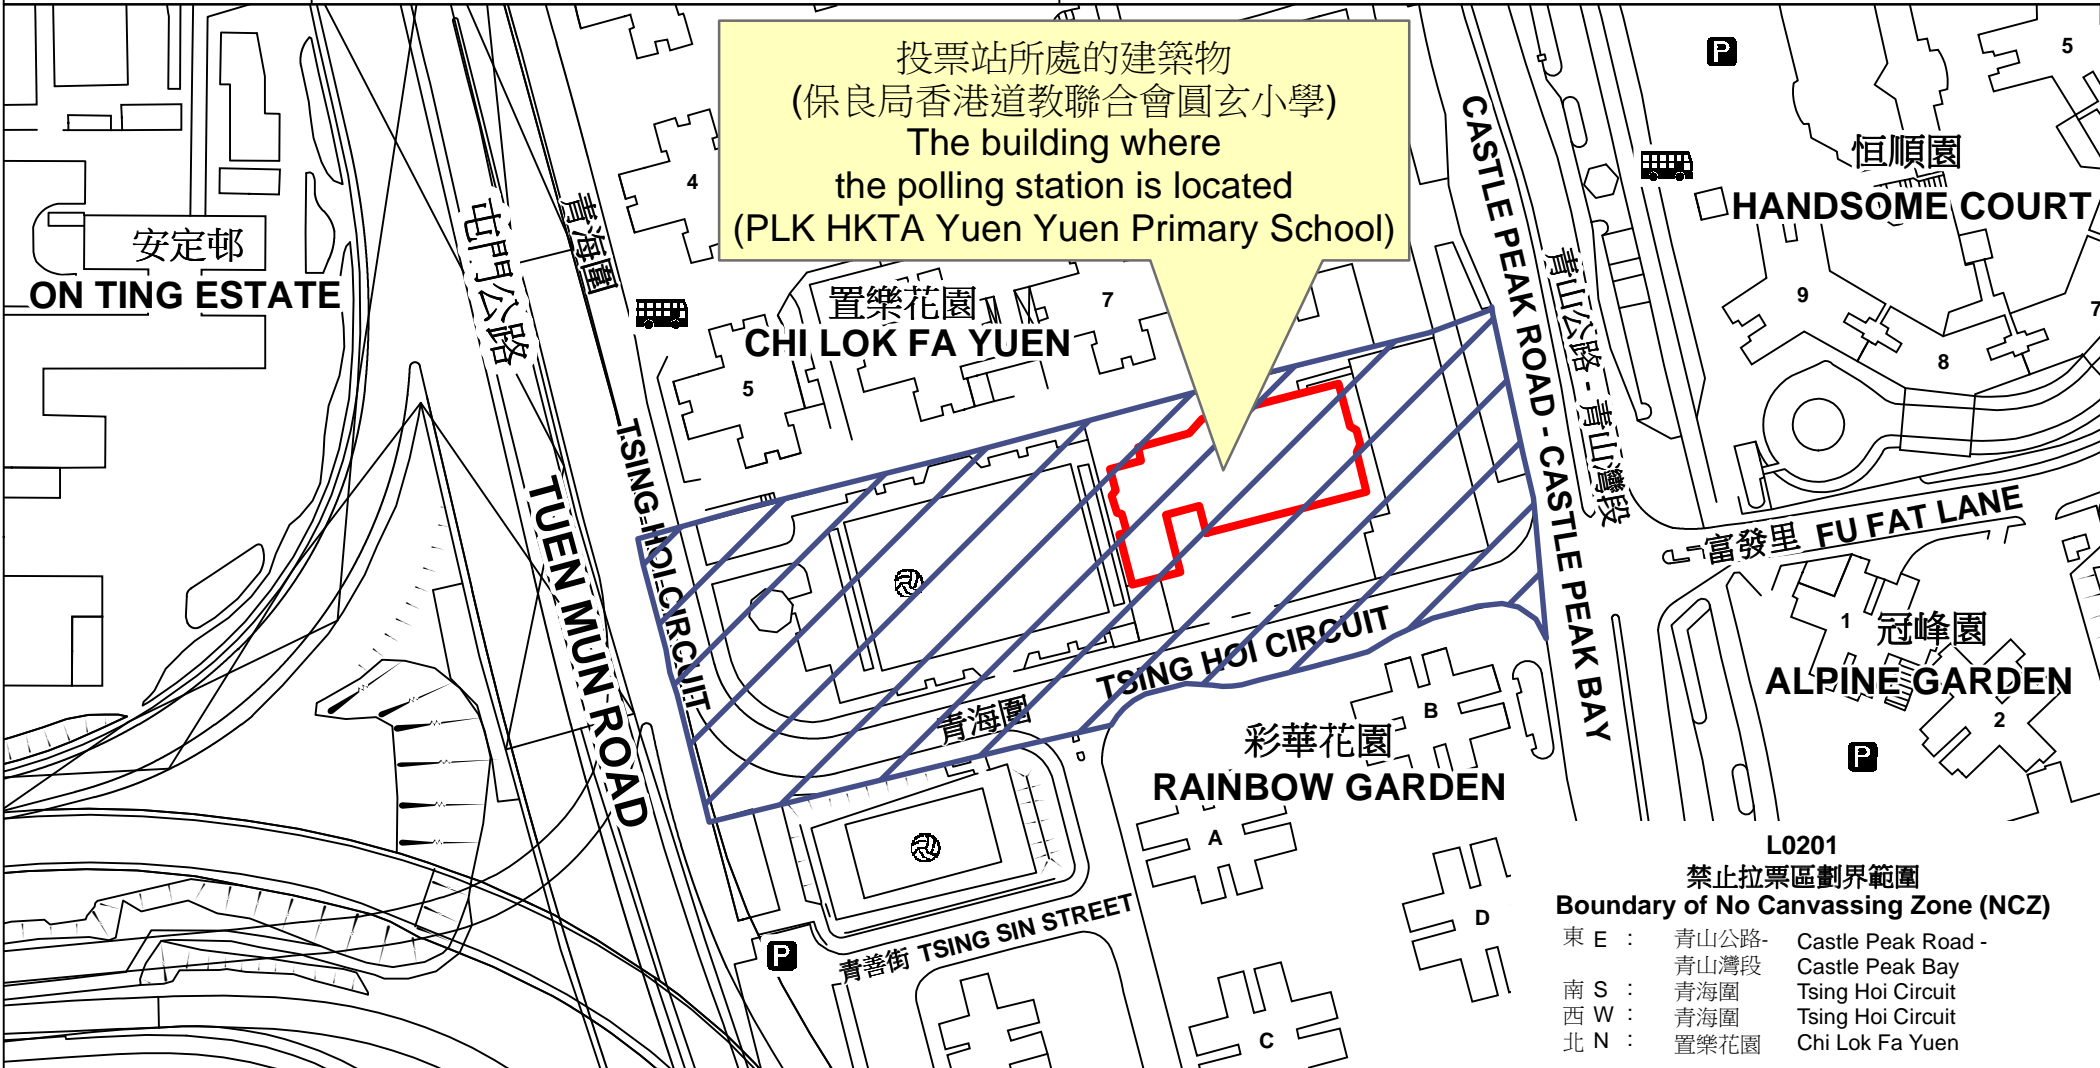

投票站位置圖和禁止拉票區 Polling Station - Location Plan & No Canvassing Zone

| | | |
|---|---|---|
| <p>投票站編號 Polling Station Code</p> <p>L0201</p> | <p>2021年立法會換屆選舉地方選區編號及名稱 Code & Name of Geographical Constituency for 2021 Legislative Council General Election</p> <p>LC8 新界西北 NEW TERRITORIES NORTH WEST</p> | <p>名稱及地址 Name & Address</p> <p>保良局香港道教聯合會圓玄小學 新界屯門青山公路青海圍26號地下 PLK HKTA Yuen Yuen Primary School G/F, 26 Tsing Hoi Circuit, Castle Peak Road, Tuen Mun, New Territories</p> |
|---|---|---|

 禁止拉票區
No Canvassing Zone