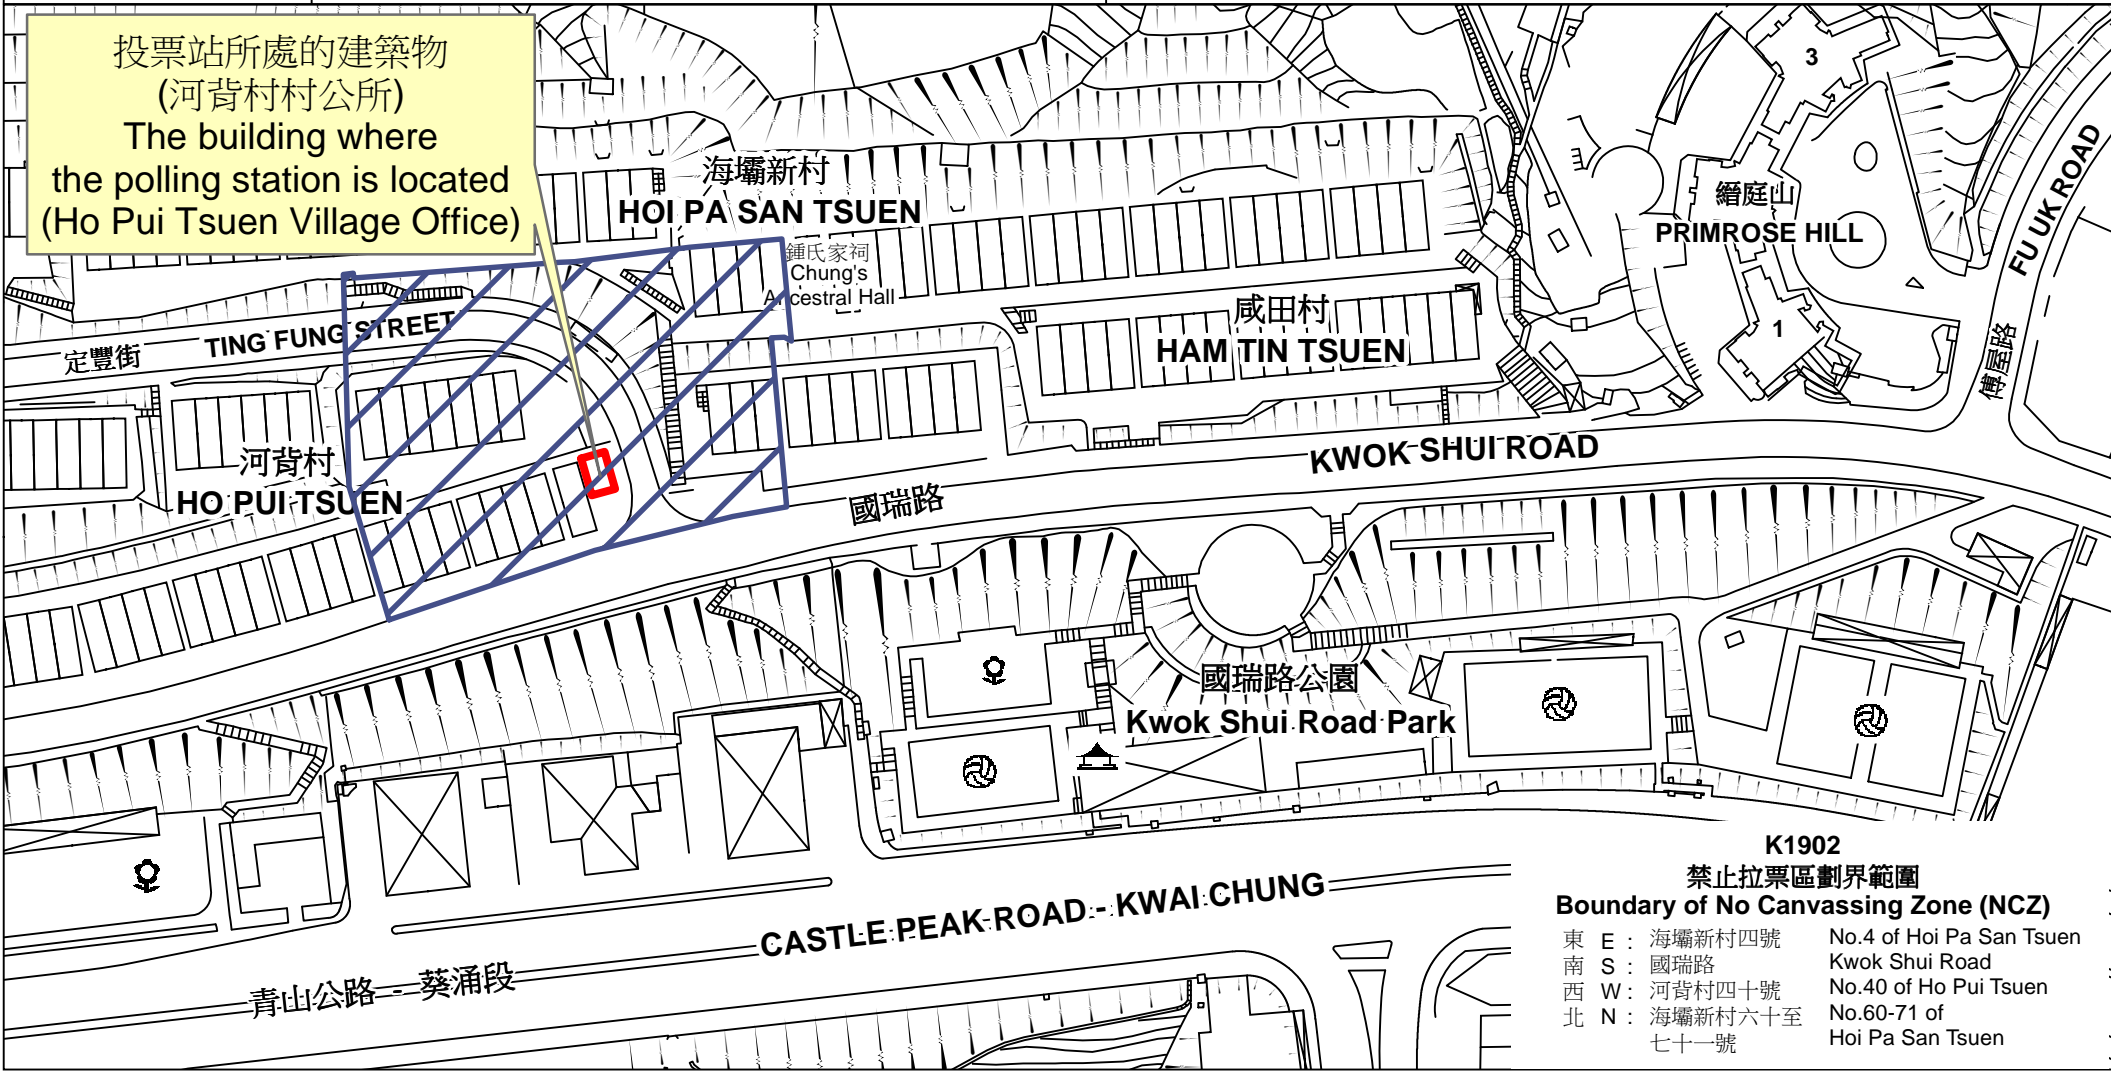

投票站位置圖和禁止拉票區 Polling Station - Location Plan & No Canvassing Zone

<p>投票站編號 Polling Station Code</p> <p>K1902</p>	<p>2021年立法會換屆選舉地方選區編號及名稱 Code & Name of Geographical Constituency for 2021 Legislative Council General Election</p> <p>LC9 新界西南 NEW TERRITORIES SOUTH WEST</p>	<p>名稱及地址 Name & Address</p> <p>河背村村公所 新界荃灣國瑞路河背村48號B地下 Ho Pui Tsuen Village Office G/F, House No. 48B, Ho Pui Tsuen, Kwok Shui Road, Tsuen Wan, New Territories</p>
---	--	---

投票站所處的建築物
(河背村村公所)
The building where
the polling station is located
(Ho Pui Tsuen Village Office)

K1902
禁止拉票區劃界範圍
Boundary of No Canvassing Zone (NCZ)

東 E :	海壩新村四號	No.4 of Hoi Pa San Tsuen
南 S :	國瑞路	Kwok Shui Road
西 W :	河背村四十號	No.40 of Ho Pui Tsuen
北 N :	海壩新村六十至七十一號	No.60-71 of Hoi Pa San Tsuen

 禁止拉票區
No Canvassing Zone