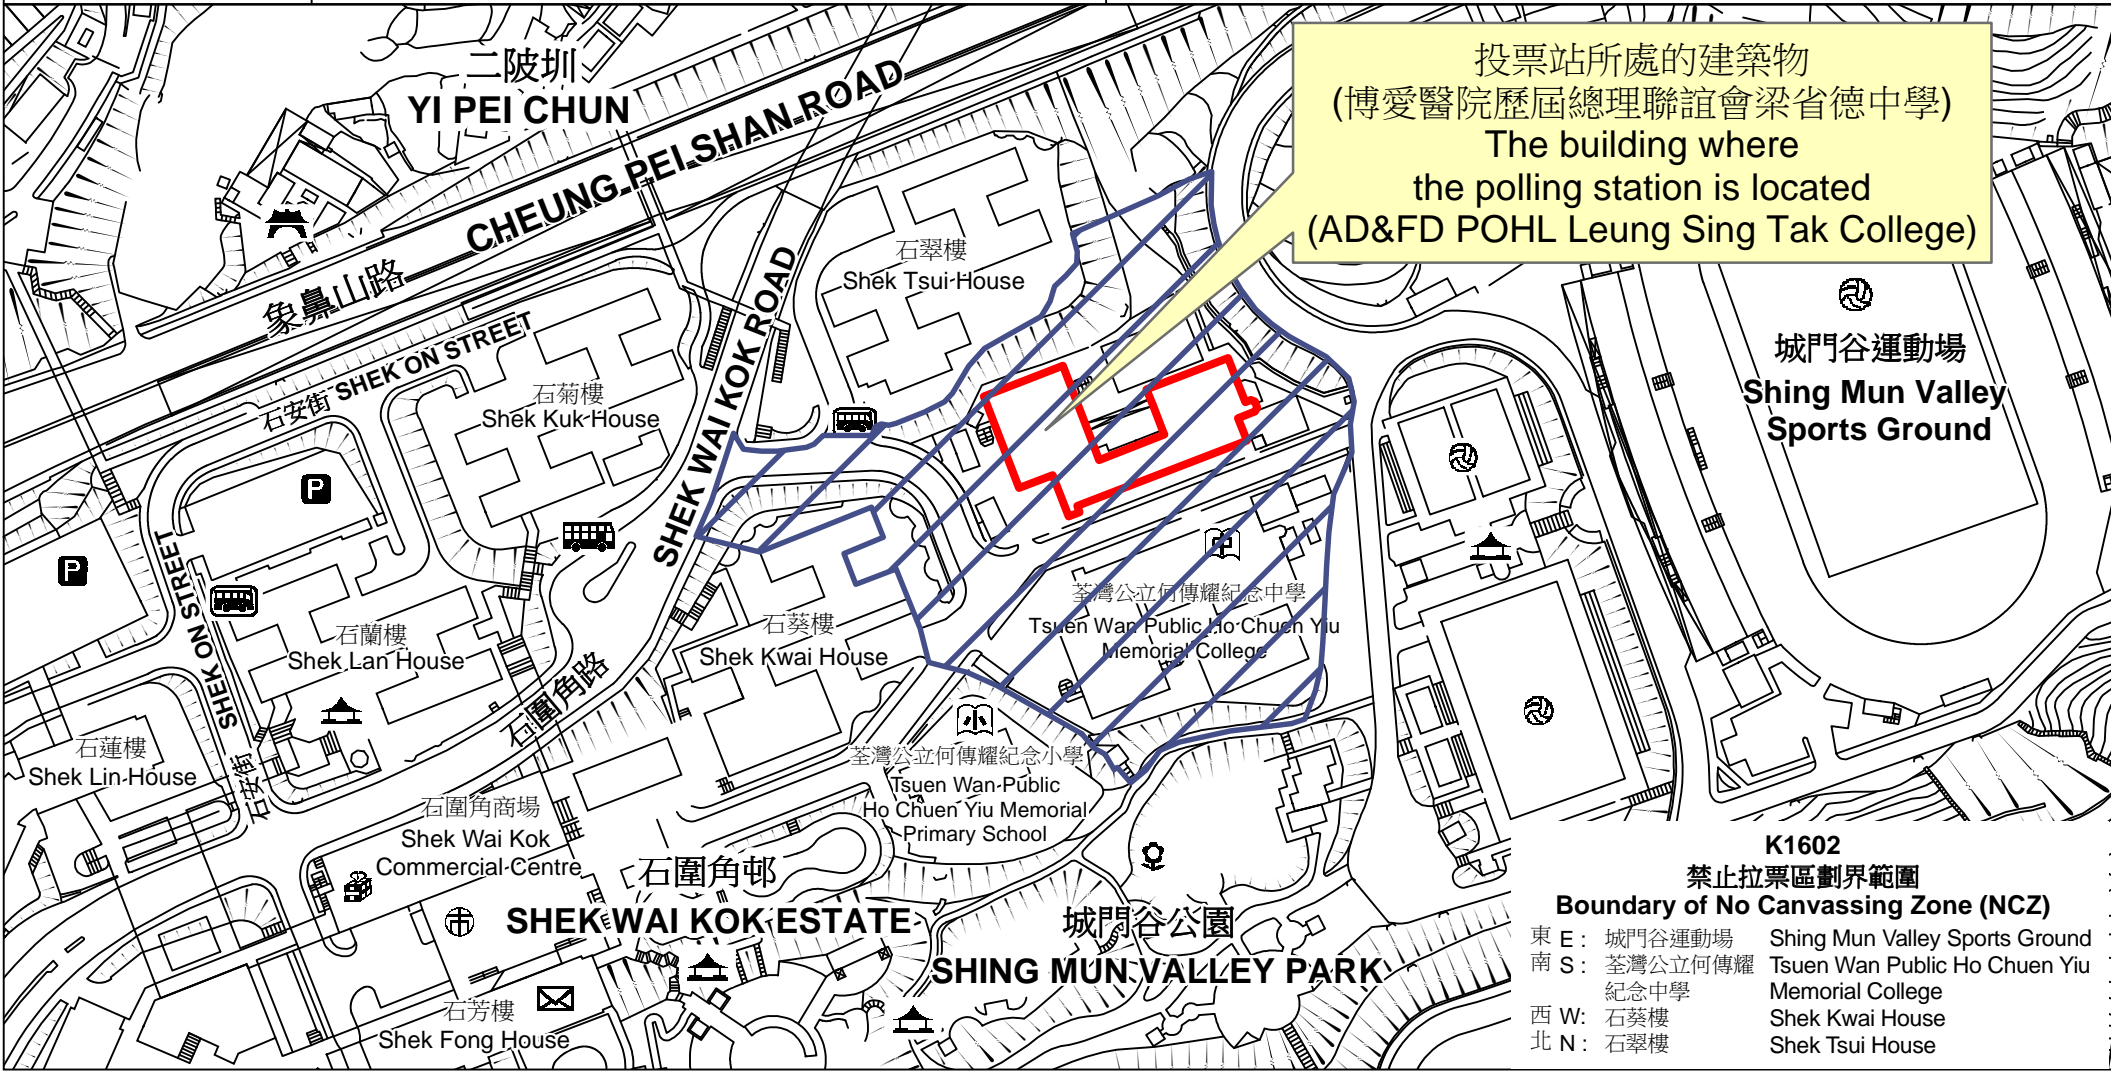

投票站位置圖和禁止拉票區 Polling Station - Location Plan & No Canvassing Zone

<p>投票站編號 Polling Station Code</p> <p>K1602</p>	<p>2021年立法會換屆選舉地方選區編號及名稱 Code & Name of Geographical Constituency for 2021 Legislative Council General Election</p> <p>LC9 新界西南 NEW TERRITORIES SOUTH WEST</p>	<p>名稱及地址 Name & Address</p> <p>博愛醫院歷屆總理聯誼會梁省德中學 新界荃灣石圍角邨博愛醫院歷屆總理聯誼會梁省德中學地下 AD&FD POHL Leung Sing Tak College G/F, AD&FD POHL Leung Sing Tak College, Shek Wai Kok Estate, Tsuen Wan, New Territories</p>
---	--	---

 禁止拉票區
No Canvassing Zone