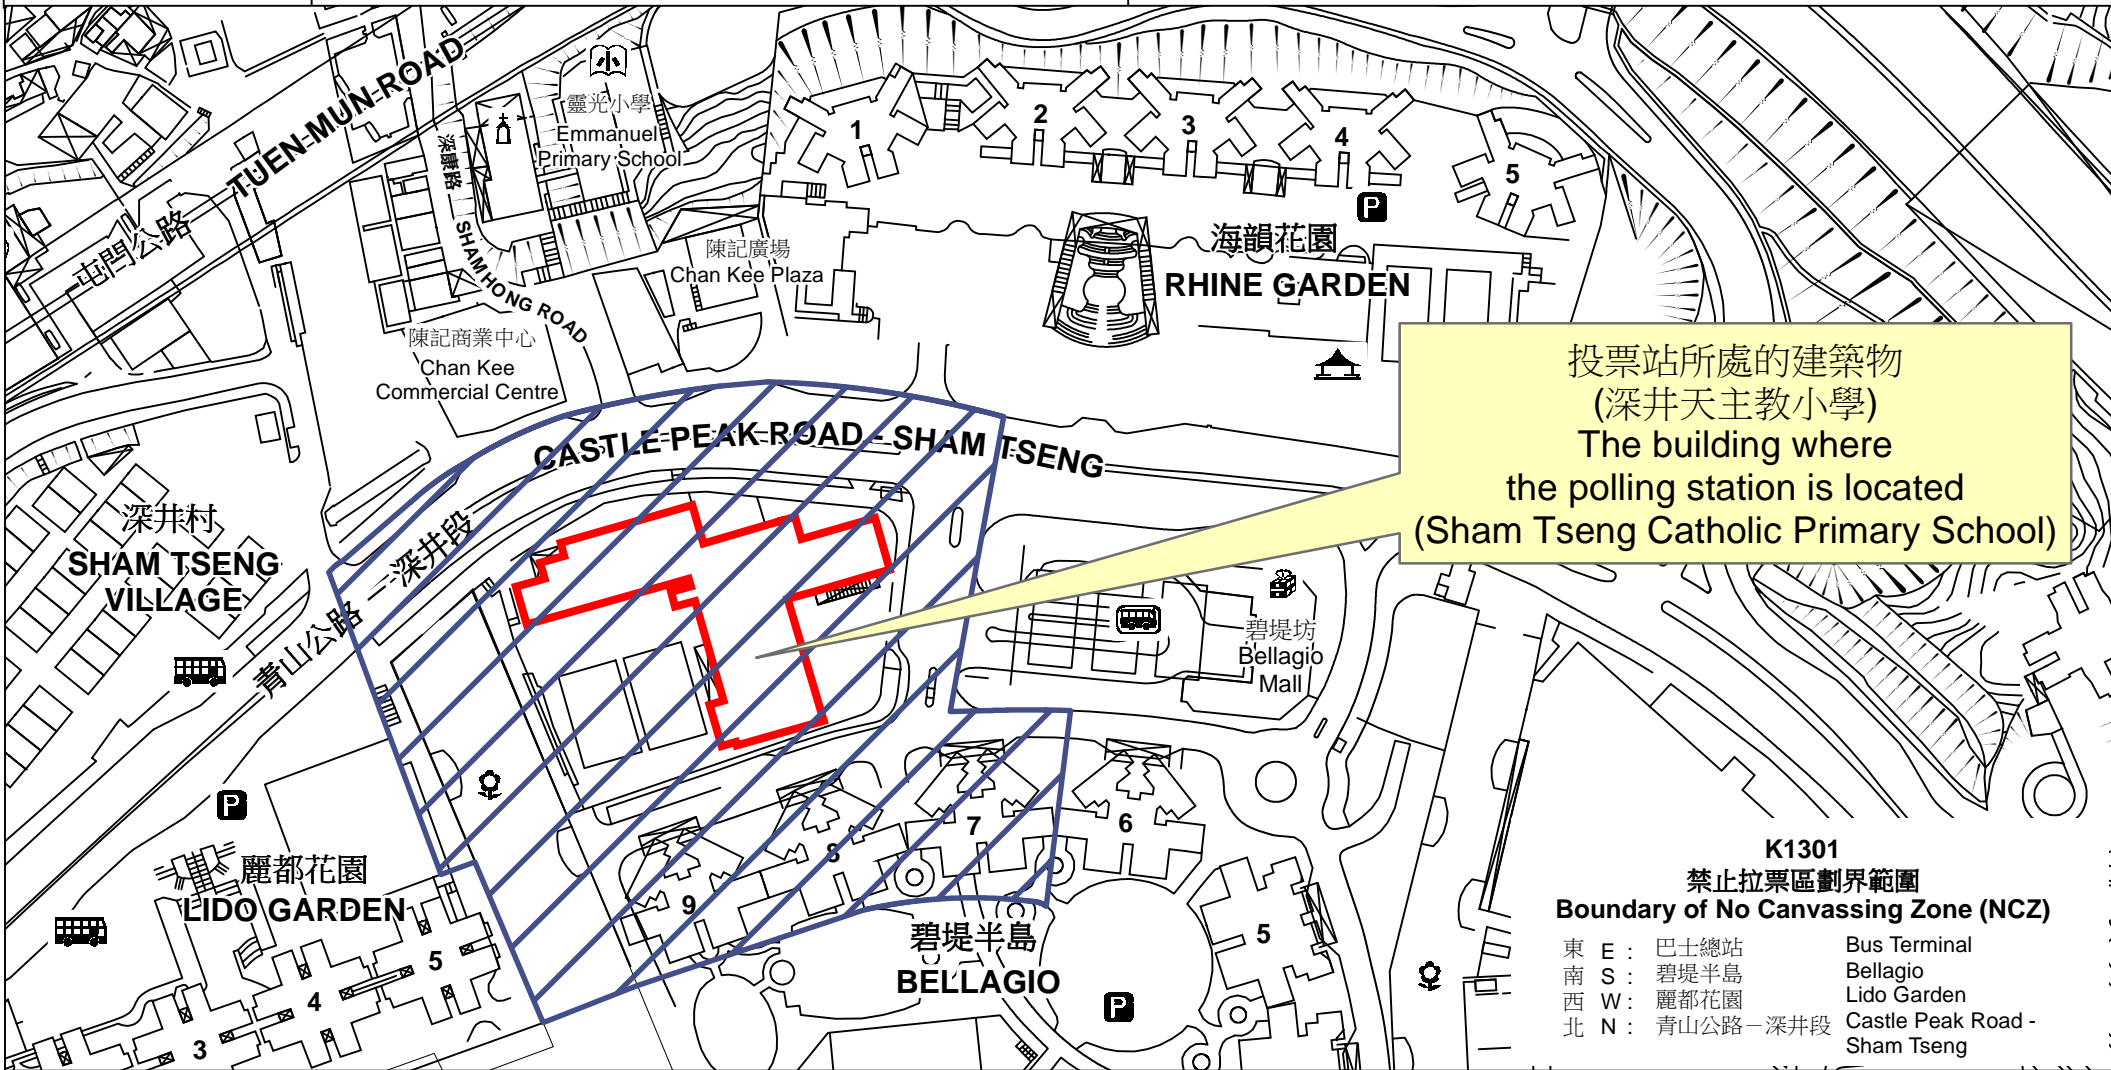

投票站位置圖和禁止拉票區 Polling Station - Location Plan & No Canvassing Zone

<p>投票站編號 Polling Station Code</p> <p><b>K1301</b></p>	<p>2021年立法會換屆選舉地方選區編號及名稱 Code &amp; Name of Geographical Constituency for 2021 Legislative Council General Election</p> <p><b>LC9</b> 新界西南 <b>NEW TERRITORIES SOUTH WEST</b></p>	<p>名稱及地址 Name &amp; Address</p> <p>深井天主教小學 新界荃灣青山公路深井段37號地下 <b>Sham Tseng Catholic Primary School</b> G/F, 37 Castle Peak Road - Sham Tseng, Tsuen Wan, New Territories</p>
---	--	---

**K1301**  
禁止拉票區劃界範圍  
Boundary of No Canvassing Zone (NCZ)

東 E :	巴士總站	Bus Terminal
南 S :	碧堤半島	Bellagio
西 W :	麗都花園	Lido Garden
北 N :	青山公路—深井段	Castle Peak Road - Sham Tseng

 禁止拉票區  
No Canvassing Zone