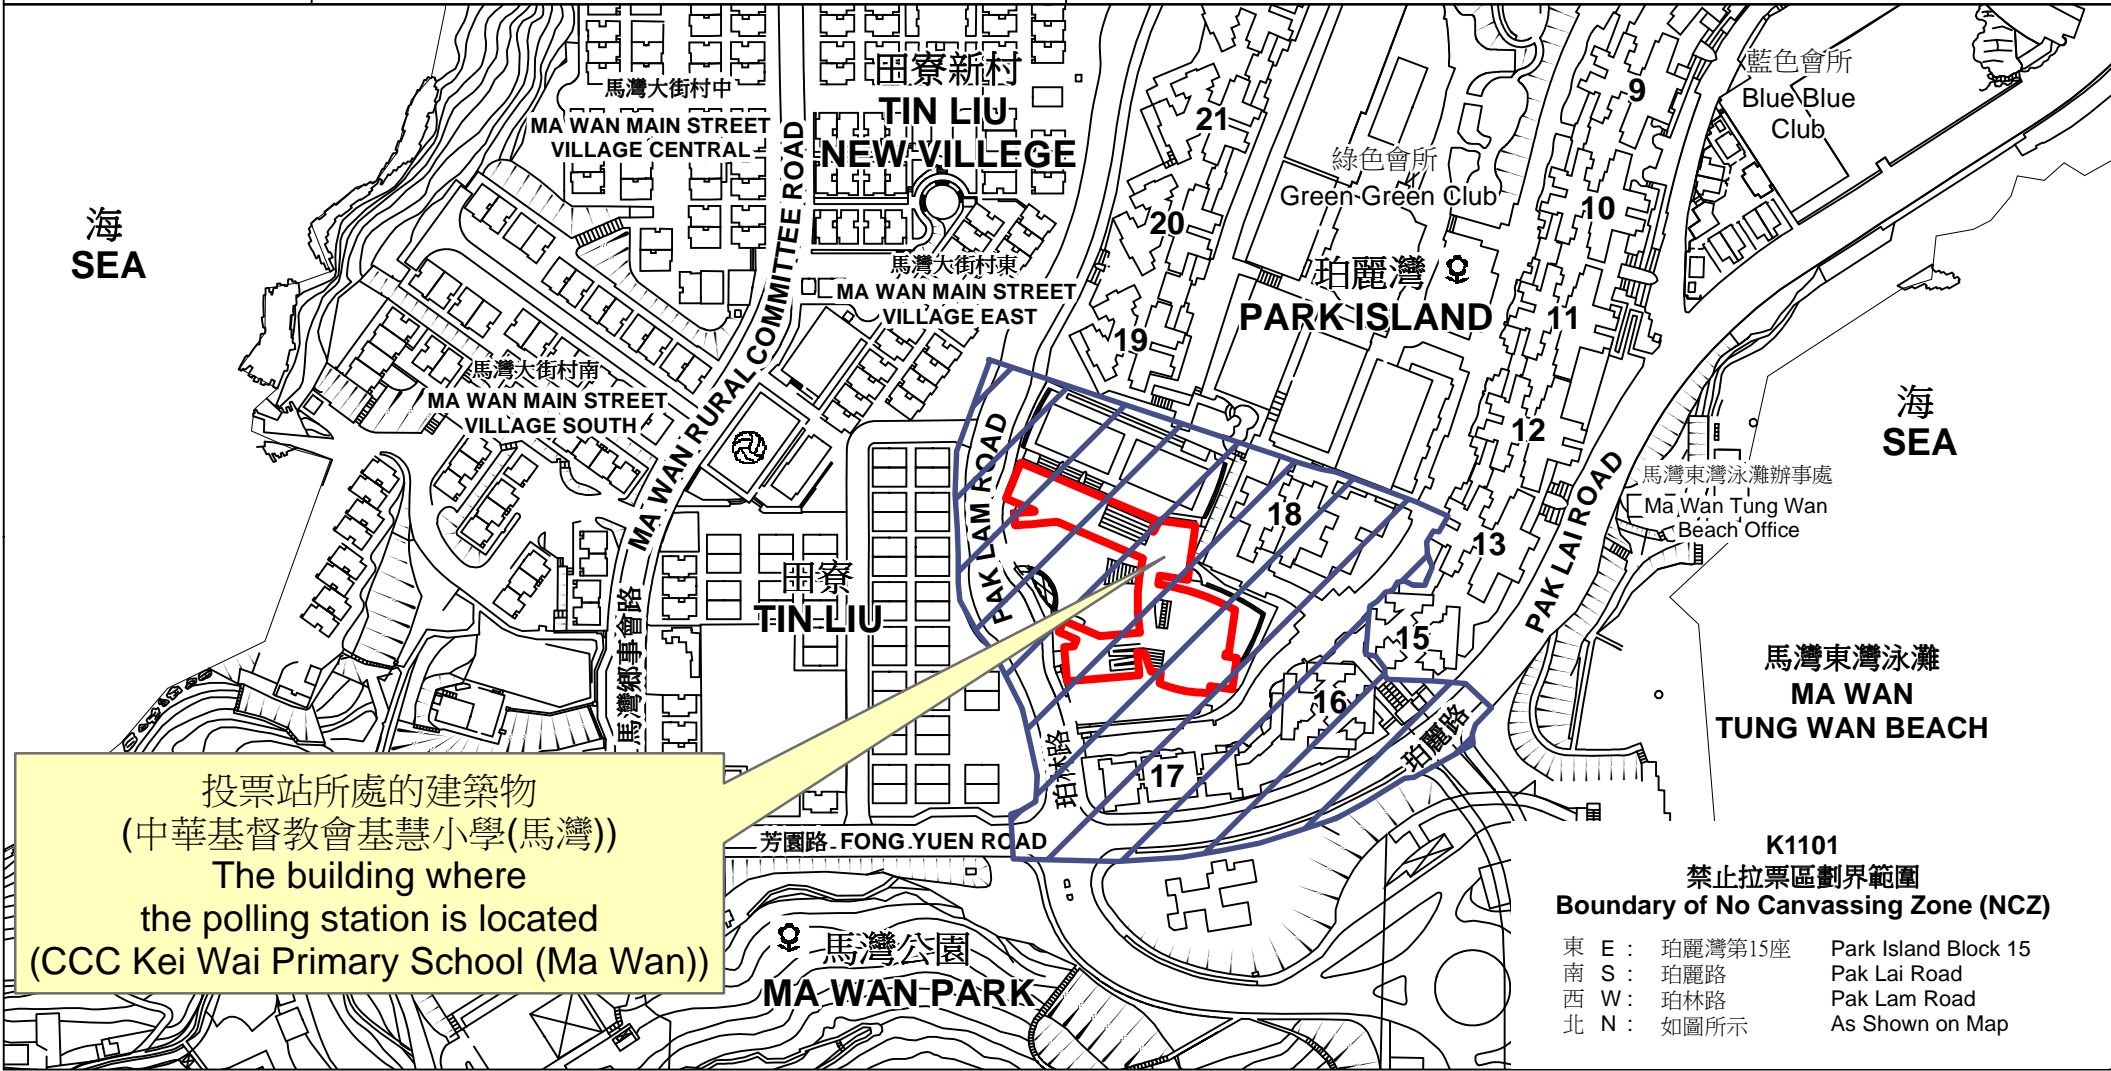

投票站位置圖和禁止拉票區 Polling Station - Location Plan & No Canvassing Zone

投票站編號 Polling Station Code K1101	2021年立法會換屆選舉地方選區編號及名稱 Code & Name of Geographical Constituency for 2021 Legislative Council General Election LC9 新界西南 NEW TERRITORIES SOUTH WEST	名稱及地址 Name & Address 中華基督教會基慧小學(馬灣) 新界荃灣馬灣珀麗灣柏林路12號地下 CCC Kei Wai Primary School (Ma Wan) G/F, 12 Pak Lam Road, Park Island, Ma Wan, Tsuen Wan, New Territories
---	--	--

 禁止拉票區
No Canvassing Zone