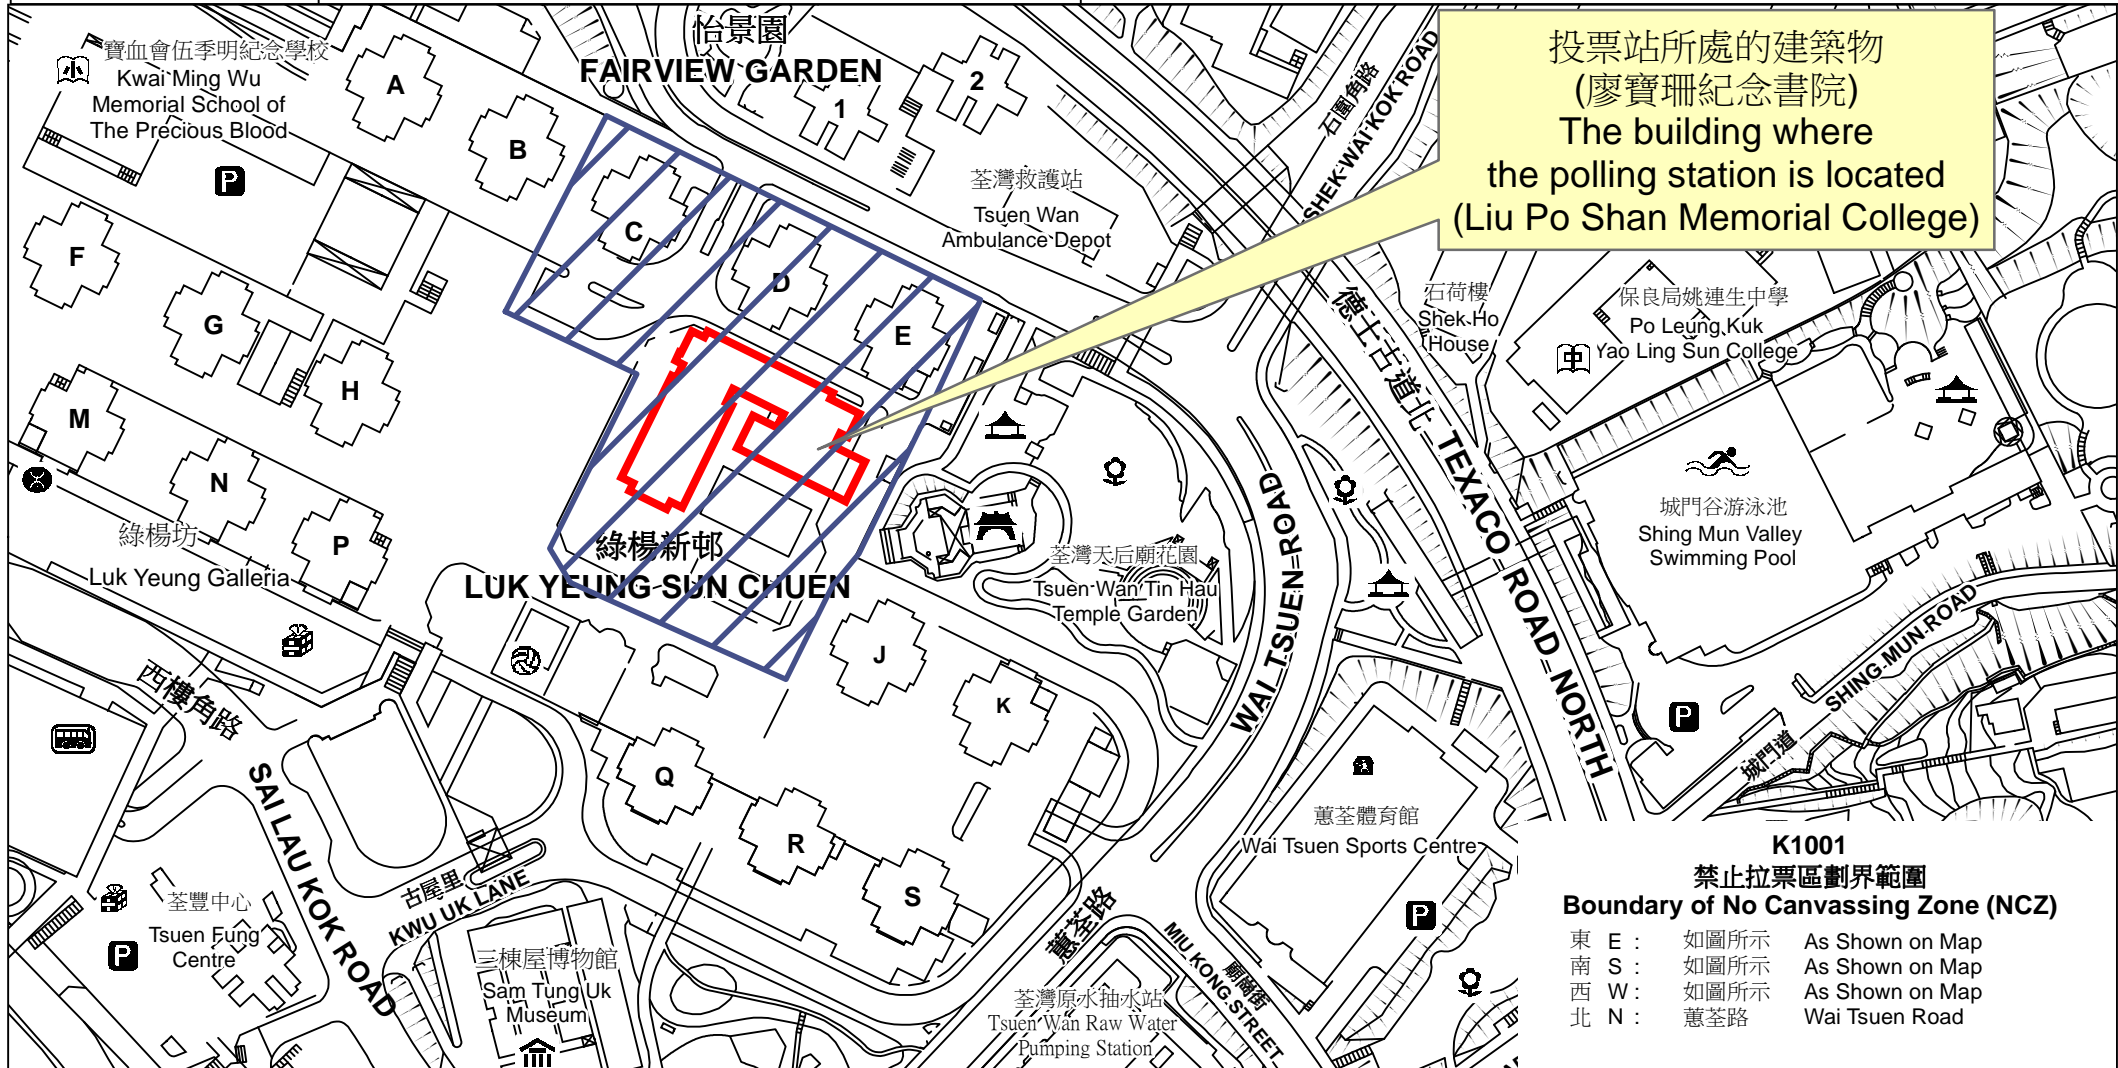

投票站位置圖和禁止拉票區 Polling Station - Location Plan & No Canvassing Zone

<p>投票站編號 Polling Station Code</p> <p>K1001</p>	<p>2021年立法會換屆選舉地方選區編號及名稱 Code & Name of Geographical Constituency for 2021 Legislative Council General Election</p> <p>LC9 新界西南 NEW TERRITORIES SOUTH WEST</p>	<p>名稱及地址 Name & Address</p> <p>廖寶珊紀念書院 新界荃灣蕙荃路 22-66 號標準中學地下 Liu Po Shan Memorial College G/F, Standard Secondary School, 22-66 Wai Tsuen Road, Tsuen Wan, New Territories</p>
---	--	--

 禁止拉票區
No Canvassing Zone