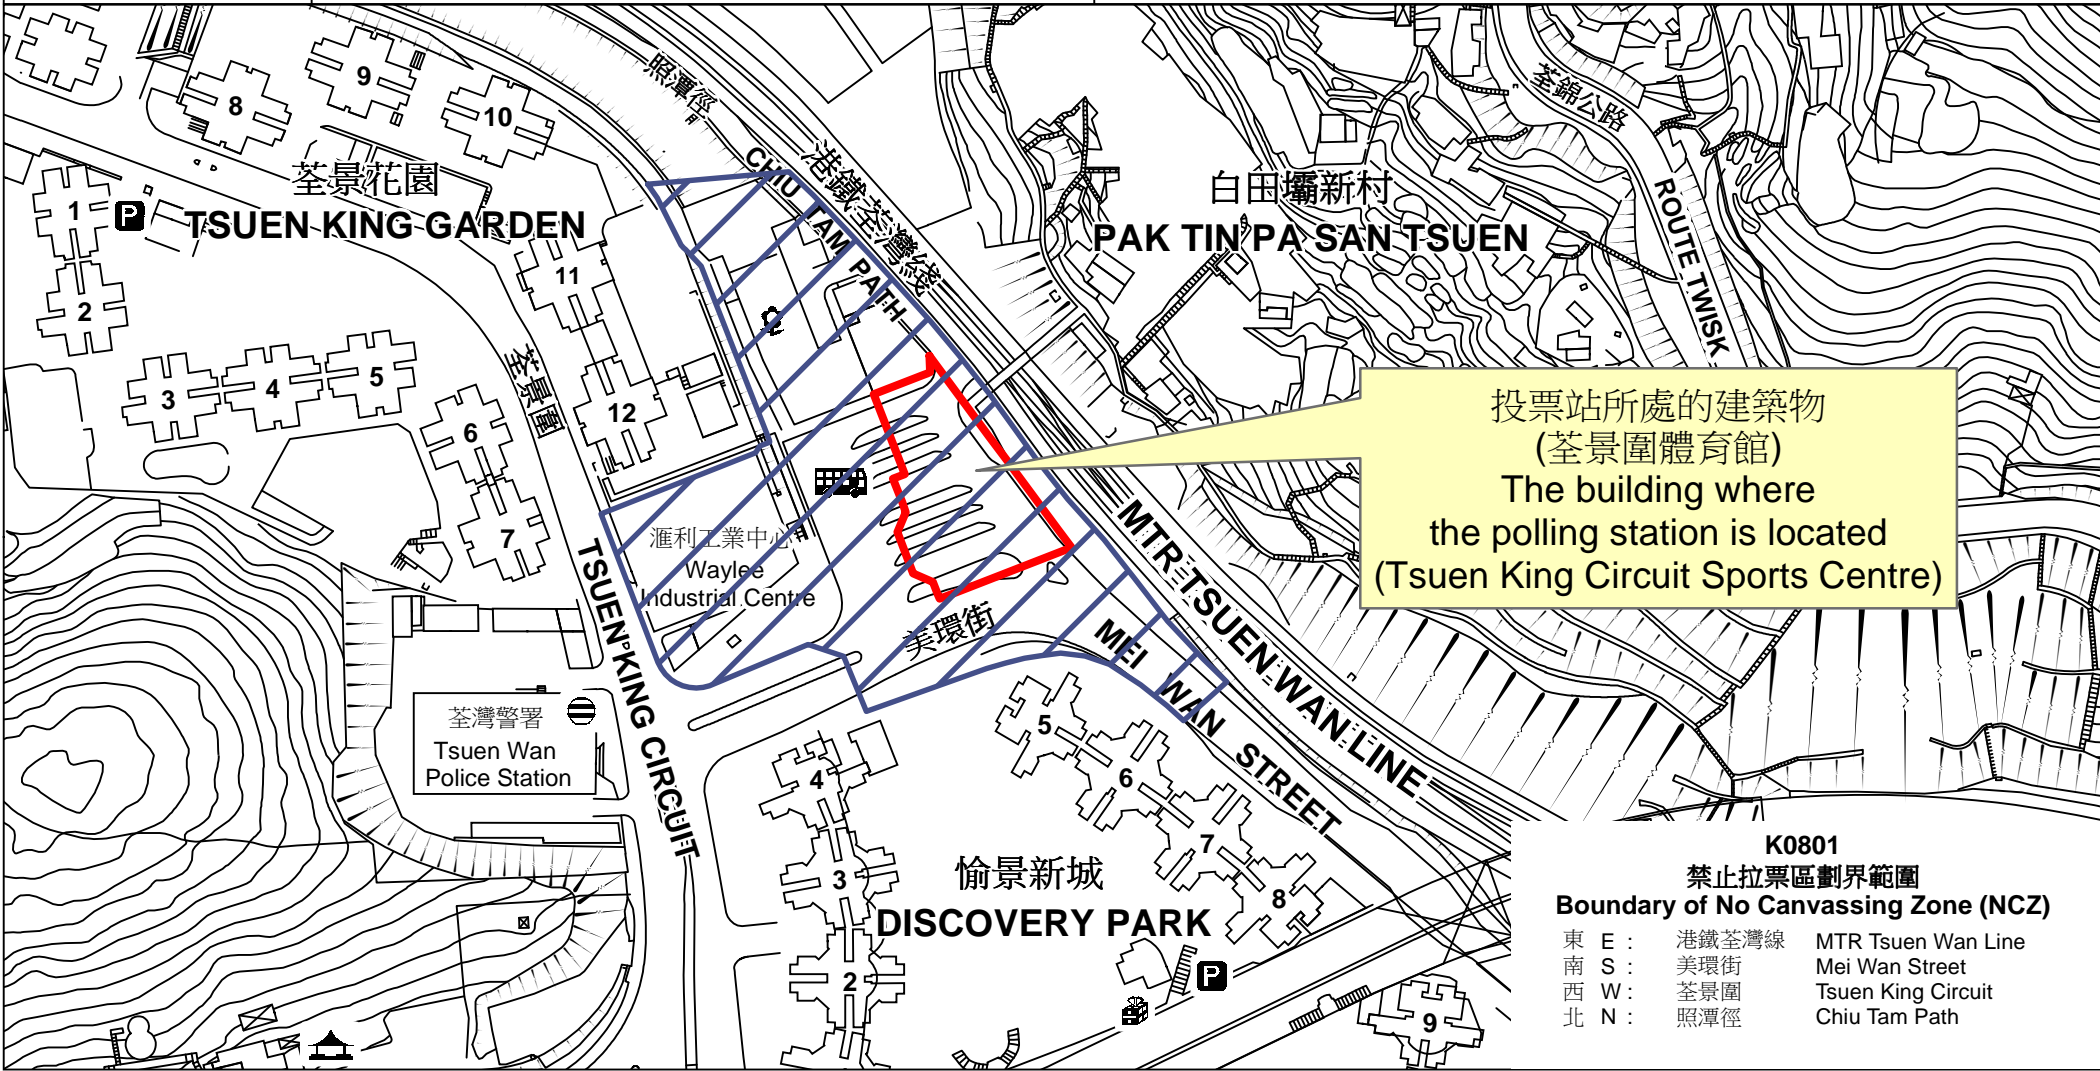

投票站位置圖和禁止拉票區 Polling Station - Location Plan & No Canvassing Zone

| | | |
|---|--|---|
| <p>投票站編號 Polling Station Code</p> <p>K0801</p> | <p>2021年立法會換屆選舉地方選區編號及名稱 Code & Name of Geographical Constituency for 2021 Legislative Council General Election</p> <p>LC9 新界西南 NEW TERRITORIES SOUTH WEST</p> | <p>名稱及地址 Name & Address</p> <p>荃景圍體育館 新界荃灣美環街38號1樓 Tsuen King Circuit Sports Centre 1/F, 38 Mei Wan Street, Tsuen Wan, New Territories</p> |
|---|--|---|

投票站所處的建築物
(荃景圍體育館)
The building where
the polling station is located
(Tsuen King Circuit Sports Centre)

- K0801**
禁止拉票區劃界範圍
Boundary of No Canvassing Zone (NCZ)
- | | | |
|-------|-------|--------------------|
| 東 E : | 港鐵荃灣線 | MTR Tsuen Wan Line |
| 南 S : | 美環街 | Mei Wan Street |
| 西 W : | 荃景圍 | Tsuen King Circuit |
| 北 N : | 照潭徑 | Chiu Tam Path |

 禁止拉票區
No Canvassing Zone