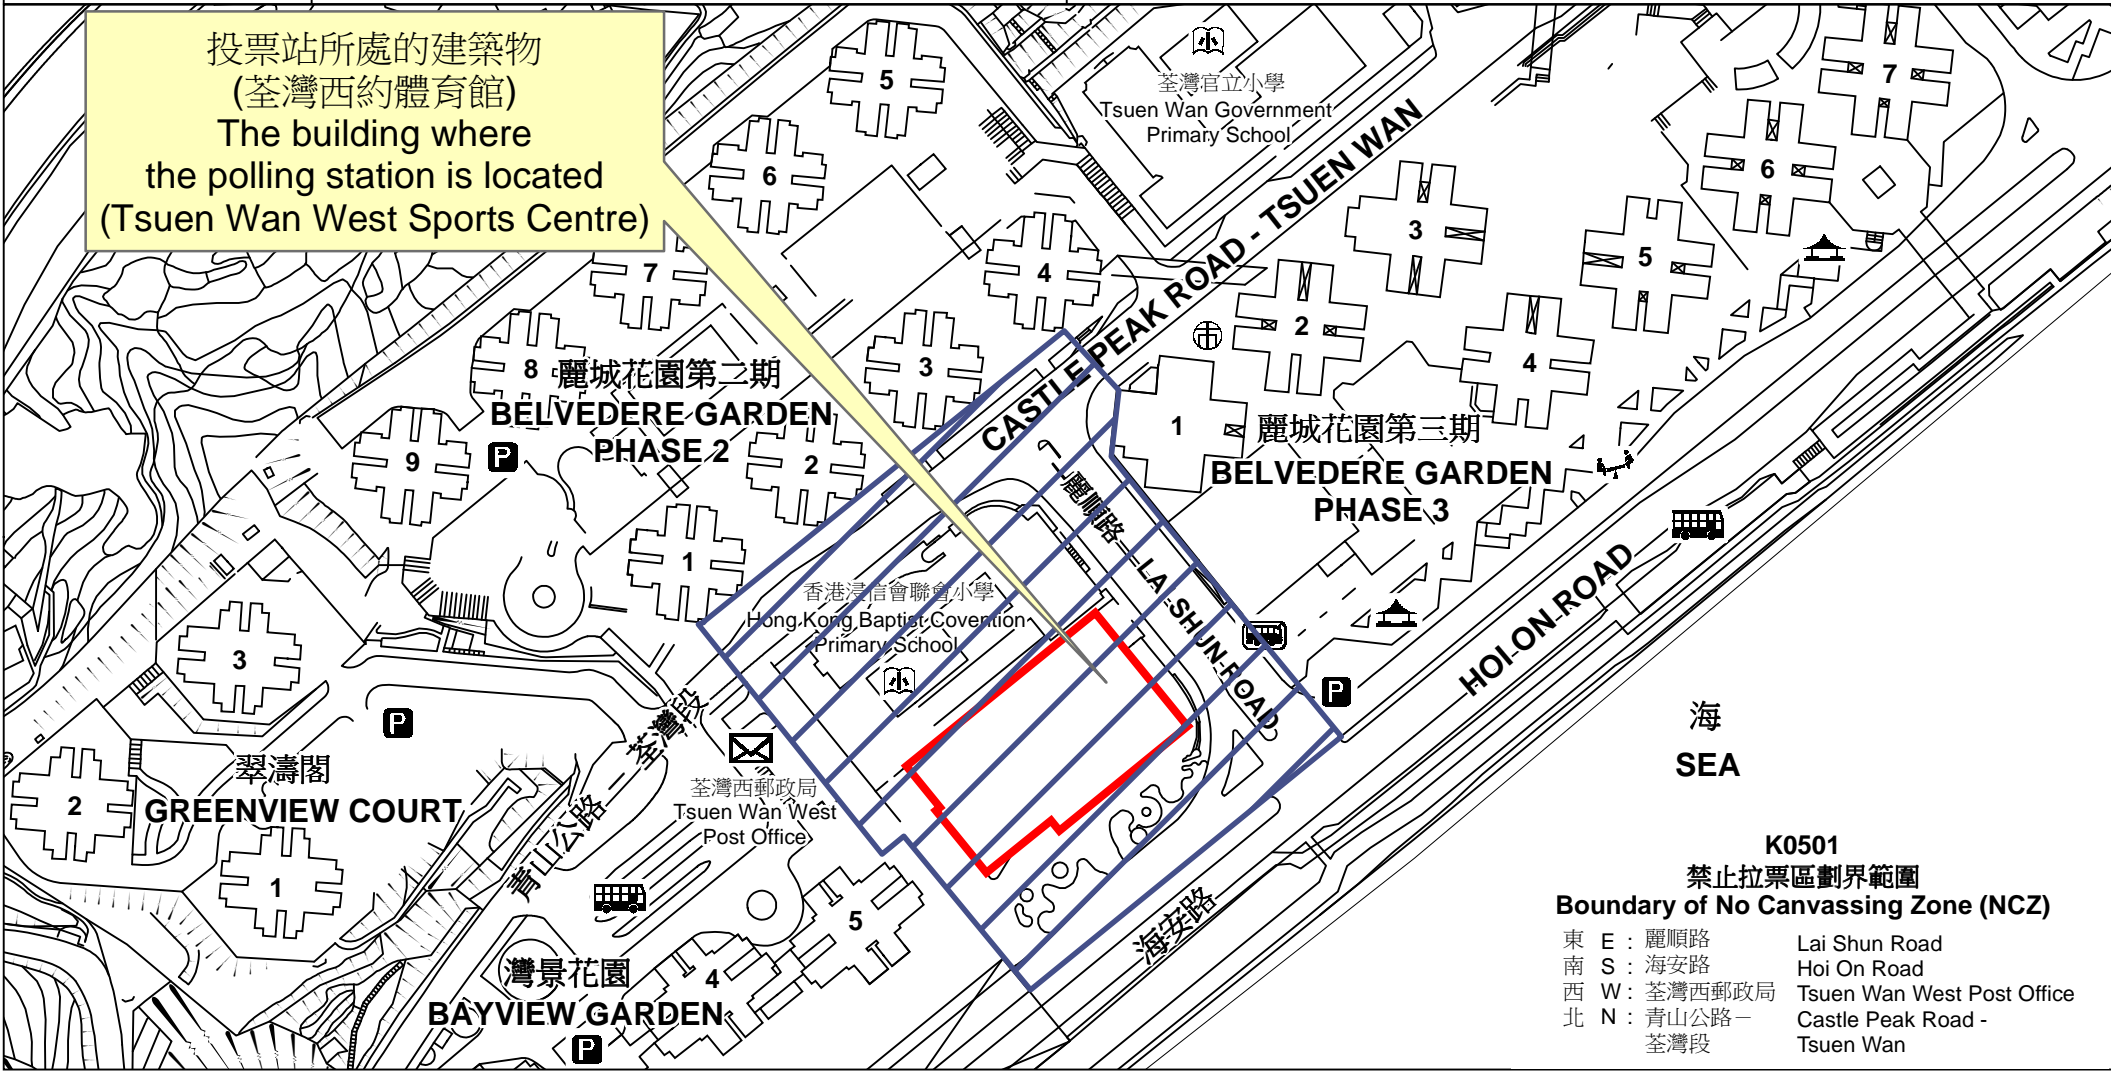

# 投票站位置圖和禁止拉票區 Polling Station - Location Plan & No Canvassing Zone

<p>投票站編號 Polling Station Code</p> <p><b>K0501</b></p>	<p>2021年立法會換屆選舉地方選區編號及名稱 Code &amp; Name of Geographical Constituency for 2021 Legislative Council General Election</p> <p><b>LC9</b> 新界西南 <b>NEW TERRITORIES SOUTH WEST</b></p>	<p>名稱及地址 Name &amp; Address</p> <p>荃灣西約體育館 新界荃灣海安路68號地下 <b>Tsuen Wan West Sports Centre</b> G/F, No.68, Hoi On Road, Tsuen Wan, New Territories</p>
---	--	---

 禁止拉票區  
No Canvassing Zone