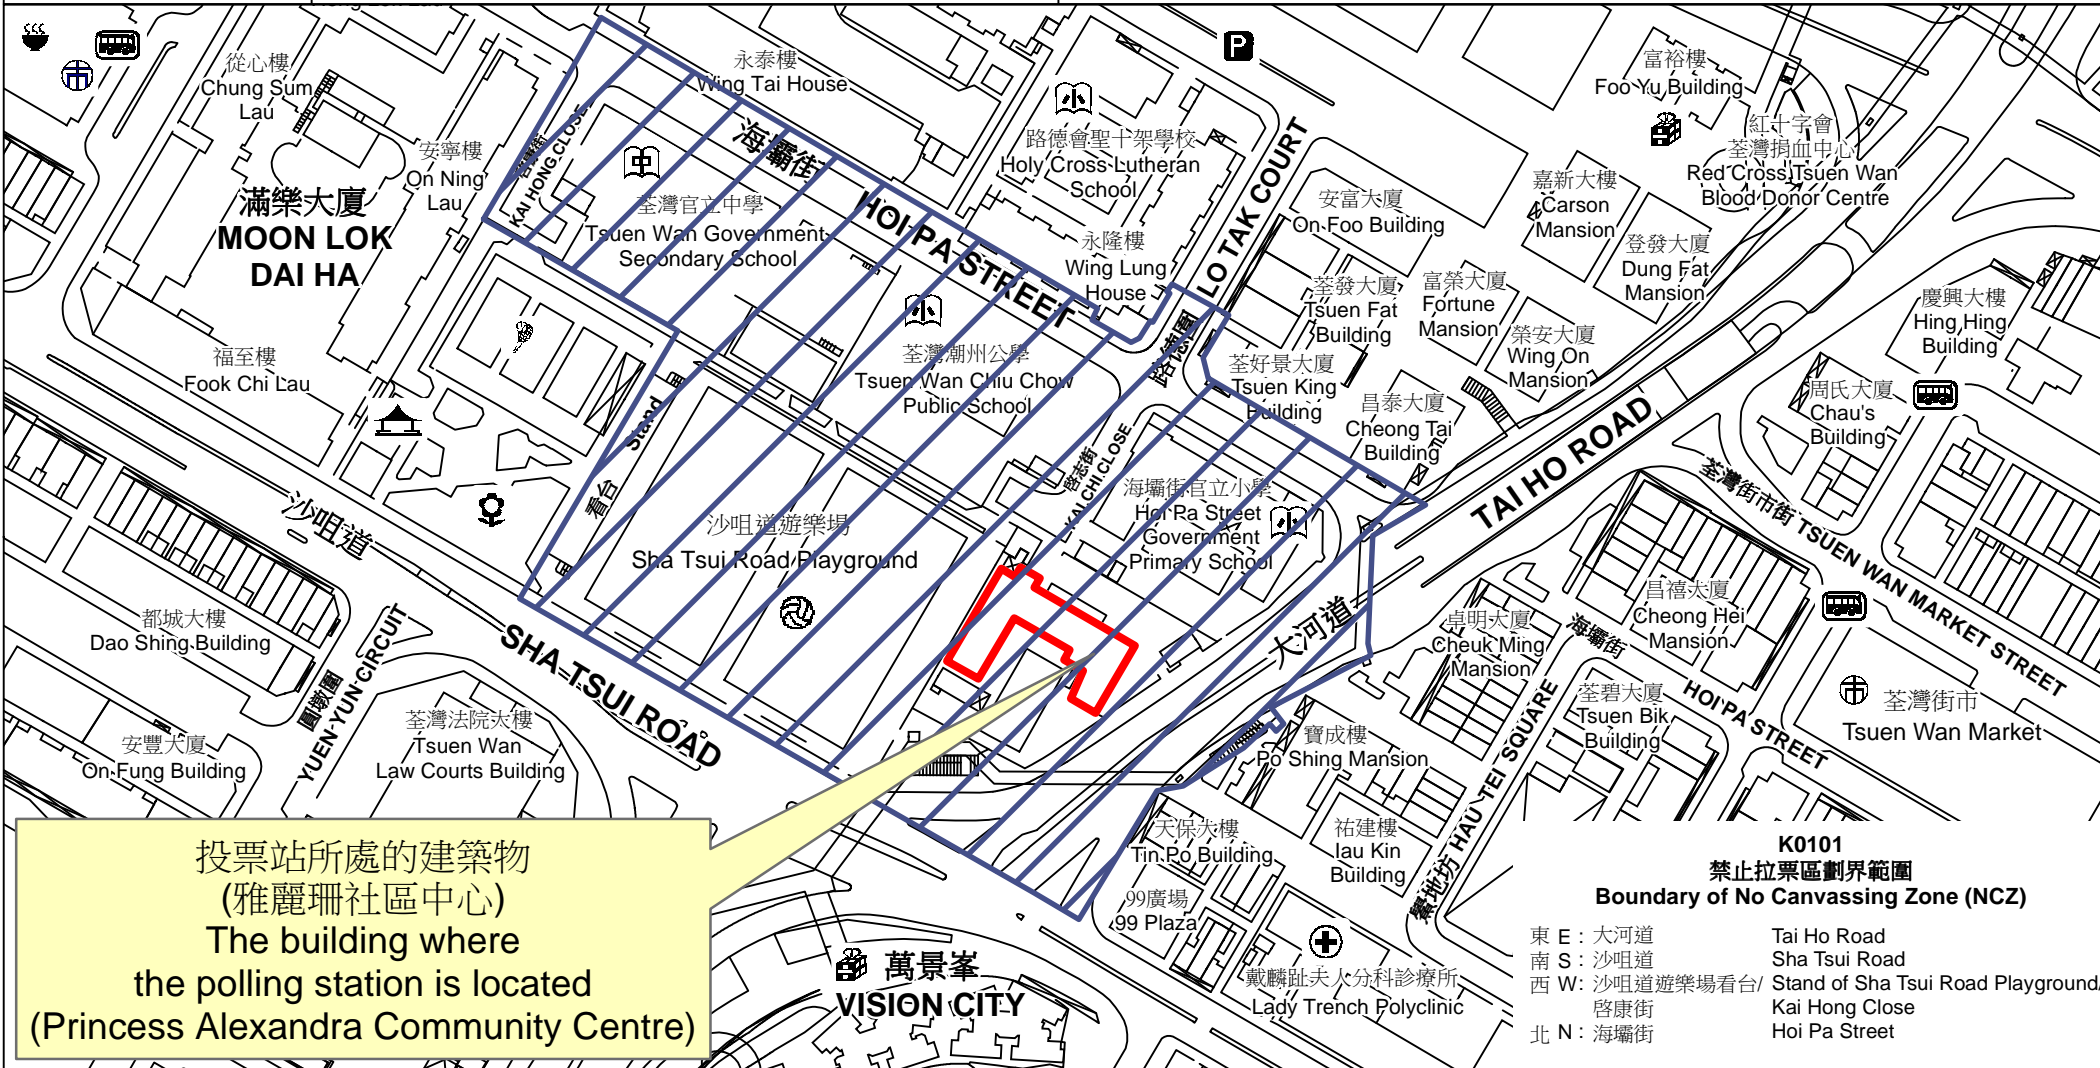

投票站位置圖和禁止拉票區 Polling Station - Location Plan & No Canvassing Zone

投票站編號 Polling Station Code	2021年立法會換屆選舉地方選區編號及名稱 Code & Name of Geographical Constituency for 2021 Legislative Council General Election	名稱及地址 Name & Address
K0101	LC9 新界西南 NEW TERRITORIES SOUTH WEST	雅麗珊社區中心 新界荃灣大河道60號地下 Princess Alexandra Community Centre G/F, 60 Tai Ho Road, Tsuen Wan, New Territories

 禁止拉票區
No Canvassing Zone