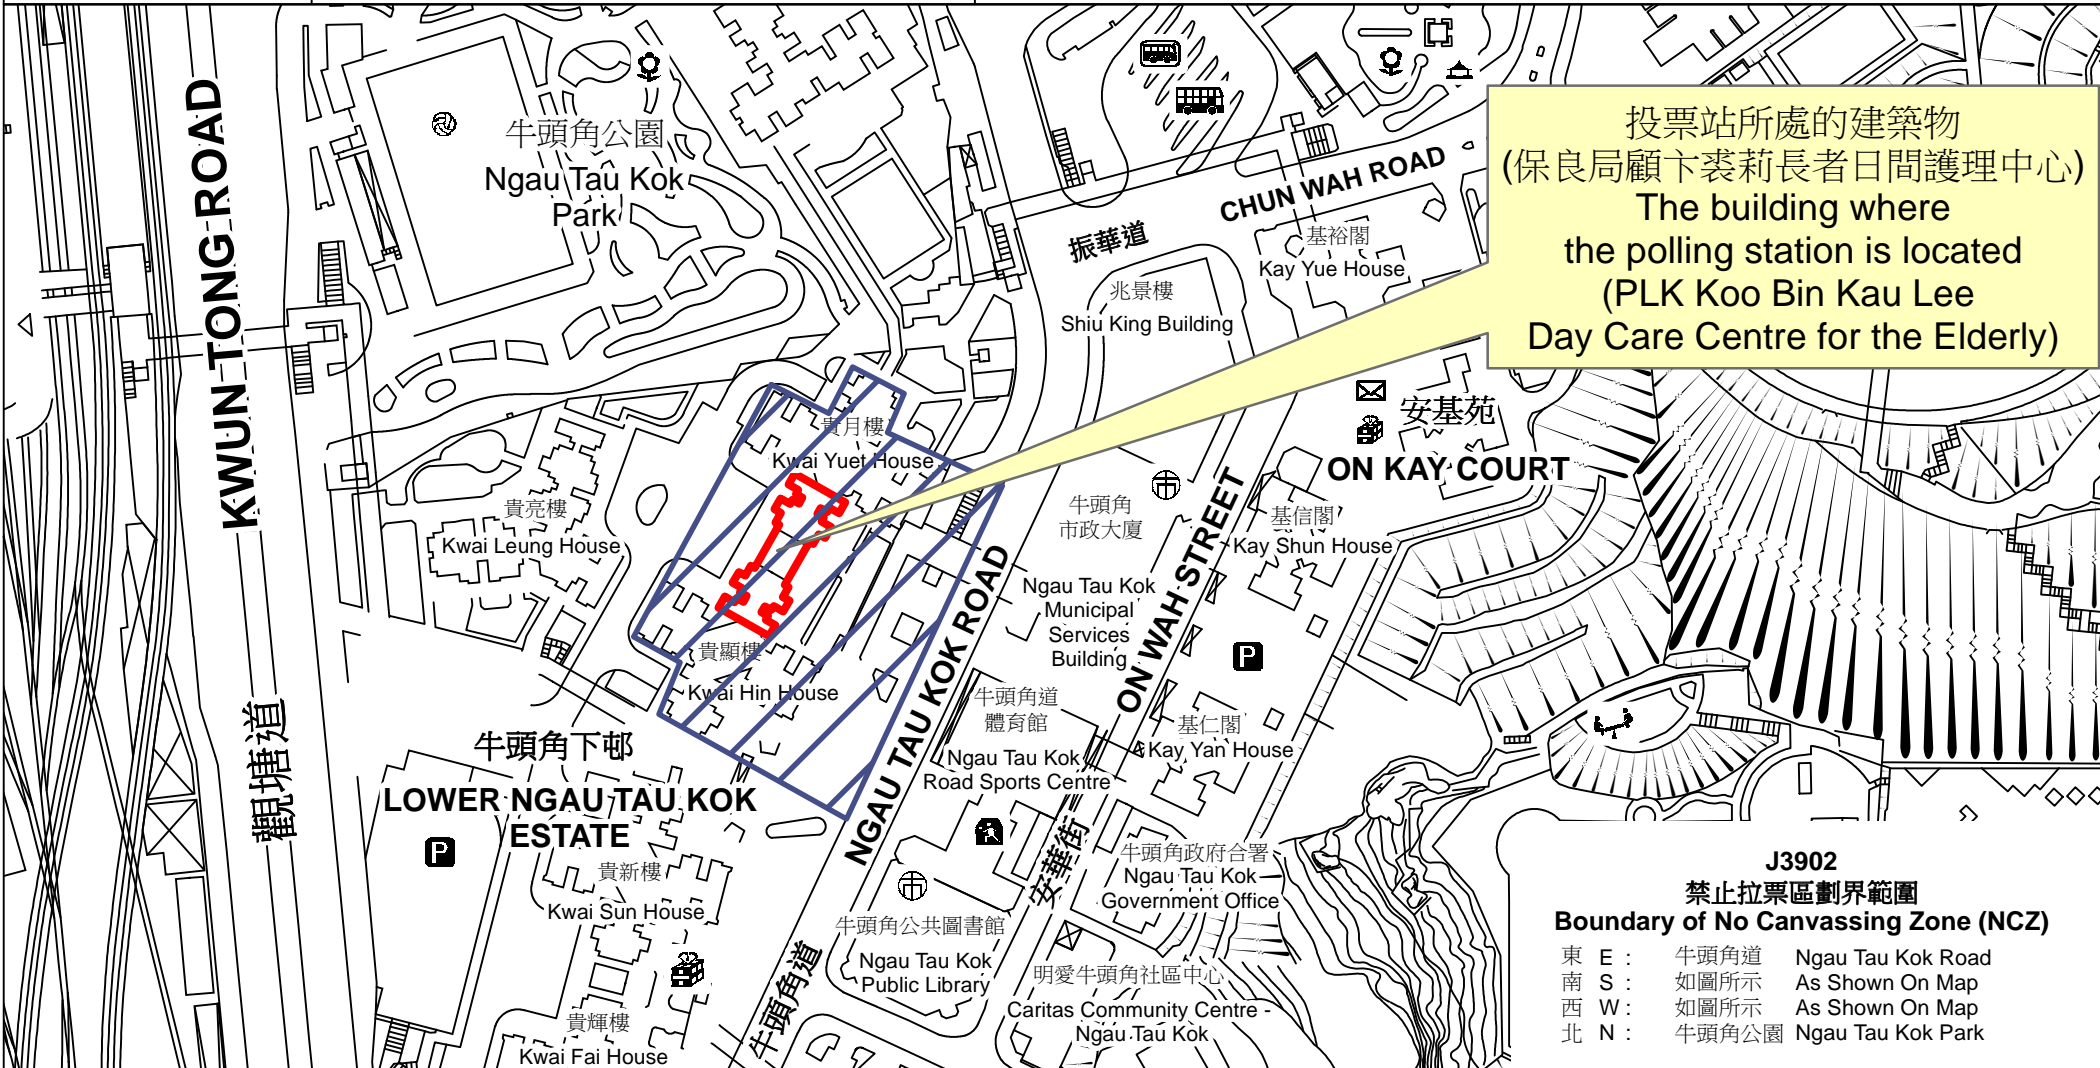

投票站位置圖和禁止拉票區 Polling Station - Location Plan & No Canvassing Zone

投票站編號 Polling Station Code J3902	2021年立法會換屆選舉地方選區編號及名稱 Code & Name of Geographical Constituency for 2021 Legislative Council General Election LC3 九龍東 KOWLOON EAST	名稱及地址 Name & Address 保良局顧卞裘莉長者日間護理中心 九龍觀塘牛頭角下邨貴月樓及貴顯樓地下 PLK Koo Bin Kau Lee Day Care Centre for the Elderly G/F, Kwai Yuet House & Kwai Hin House, Lower Ngau Tau Kok Estate, Kwun Tong, Kowloon
---	--	--

投票站所處的建築物
(保良局顧卞裘莉長者日間護理中心)
The building where
the polling station is located
(PLK Koo Bin Kau Lee
Day Care Centre for the Elderly)

J3902
禁止拉票區劃界範圍
Boundary of No Canvassing Zone (NCZ)

東 E :	牛頭角道	Ngau Tau Kok Road
南 S :	如圖所示	As Shown On Map
西 W :	如圖所示	As Shown On Map
北 N :	牛頭角公園	Ngau Tau Kok Park

 禁止拉票區
No Canvassing Zone