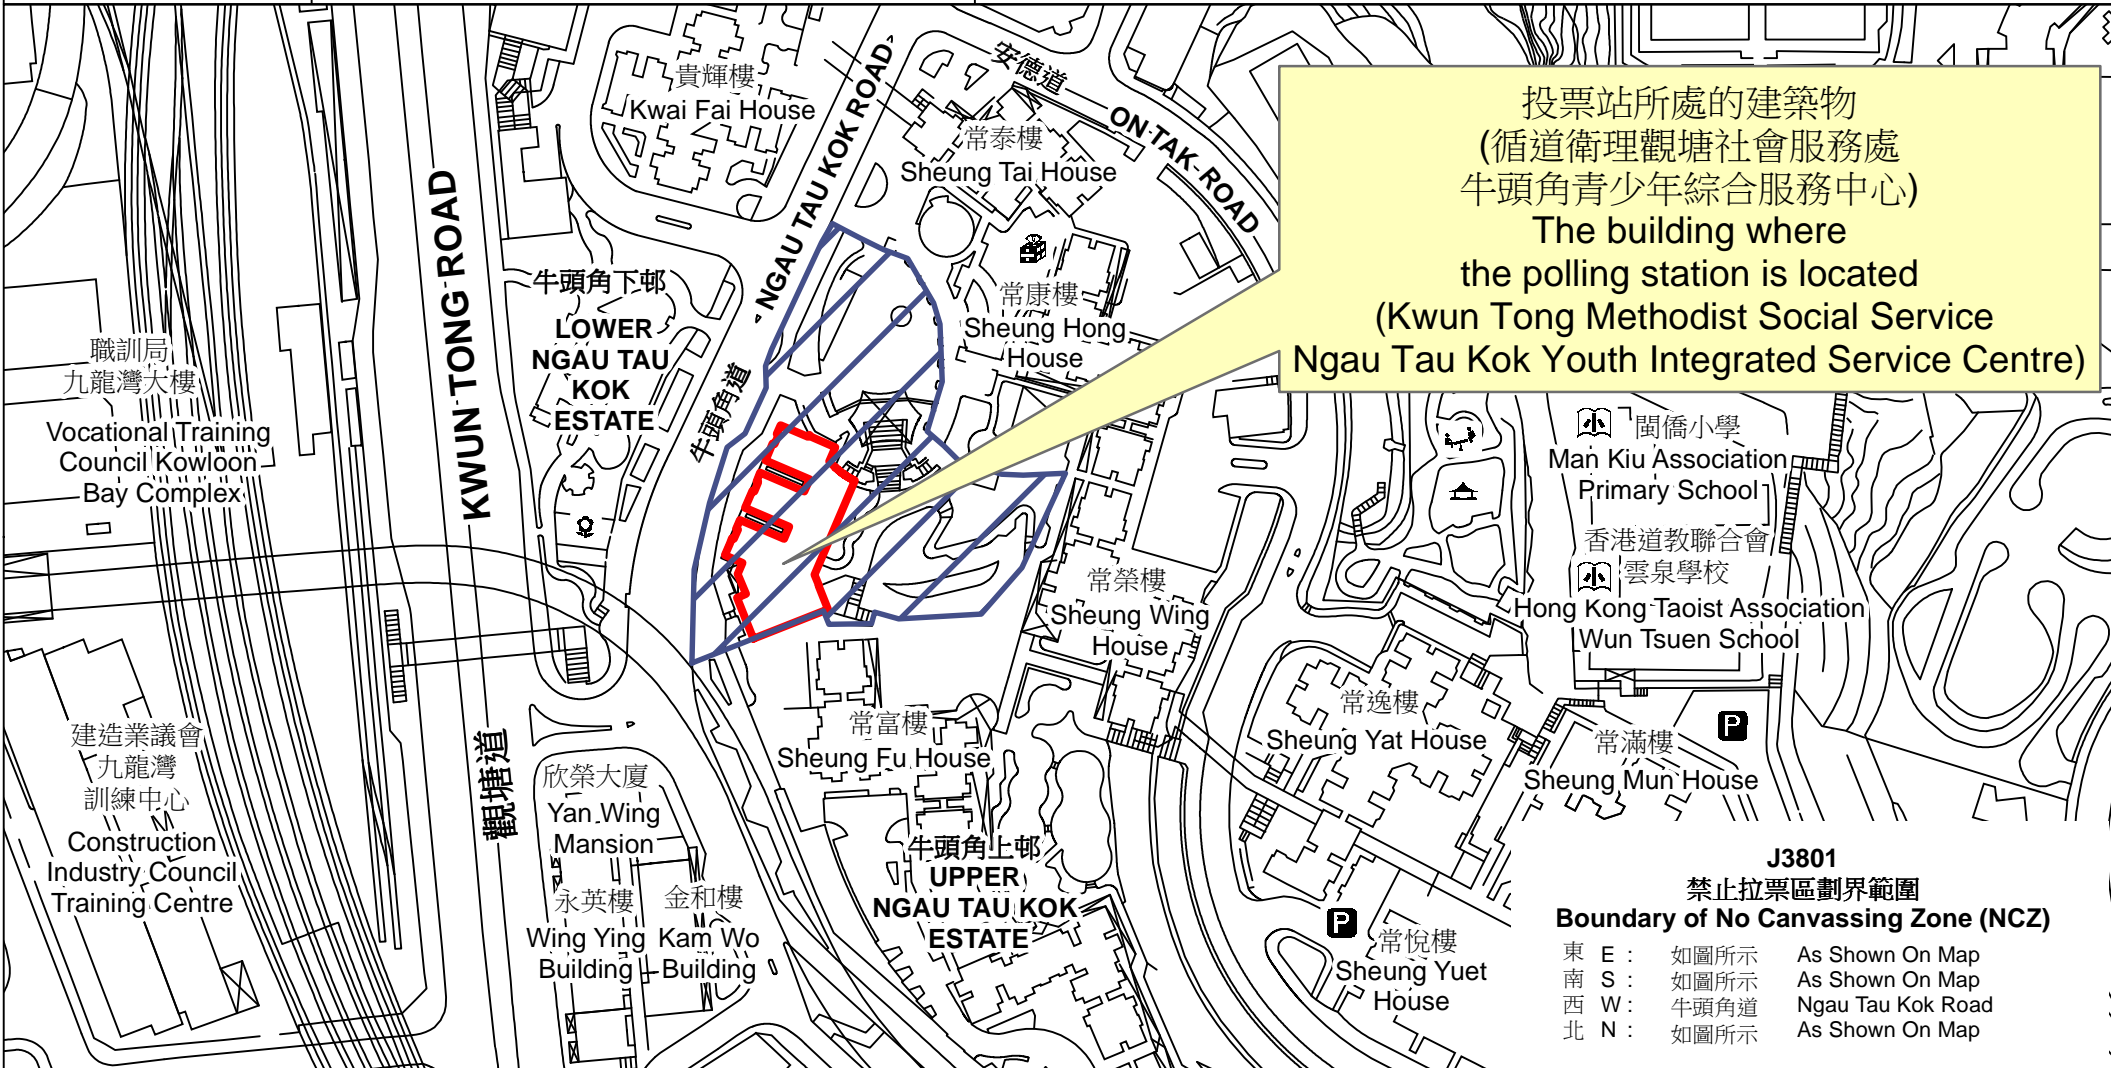

投票站位置圖和禁止拉票區 Polling Station - Location Plan & No Canvassing Zone

<p>投票站編號 Polling Station Code</p> <p>J3801</p>	<p>2021年立法會換屆選舉地方選區編號及名稱 Code & Name of Geographical Constituency for 2021 Legislative Council General Election</p> <p>LC3 九龍東 KOWLOON EAST</p>	<p>名稱及地址 Name & Address</p> <p>循道衛理觀塘社會服務處牛頭角青少年綜合服務中心 九龍觀塘牛頭角道189號牛頭角上邨中央廣場地下 Kwun Tong Methodist Social Service Ngau Tau Kok Youth Integrated Service Centre G/F, The Central Plaza, Upper Ngau Tau Kok Estate, 189 Ngau Tau Kok Road, Kwun Tong, Kowloon</p>
---	--	---

投票站所處的建築物
(循道衛理觀塘社會服務處
牛頭角青少年綜合服務中心)
The building where
the polling station is located
(Kwun Tong Methodist Social Service
Ngau Tau Kok Youth Integrated Service Centre)

J3801
禁止拉票區劃界範圍
Boundary of No Canvassing Zone (NCZ)

東 E :	如圖所示	As Shown On Map
南 S :	如圖所示	As Shown On Map
西 W :	牛頭角道	Ngau Tau Kok Road
北 N :	如圖所示	As Shown On Map

 禁止拉票區
No Canvassing Zone