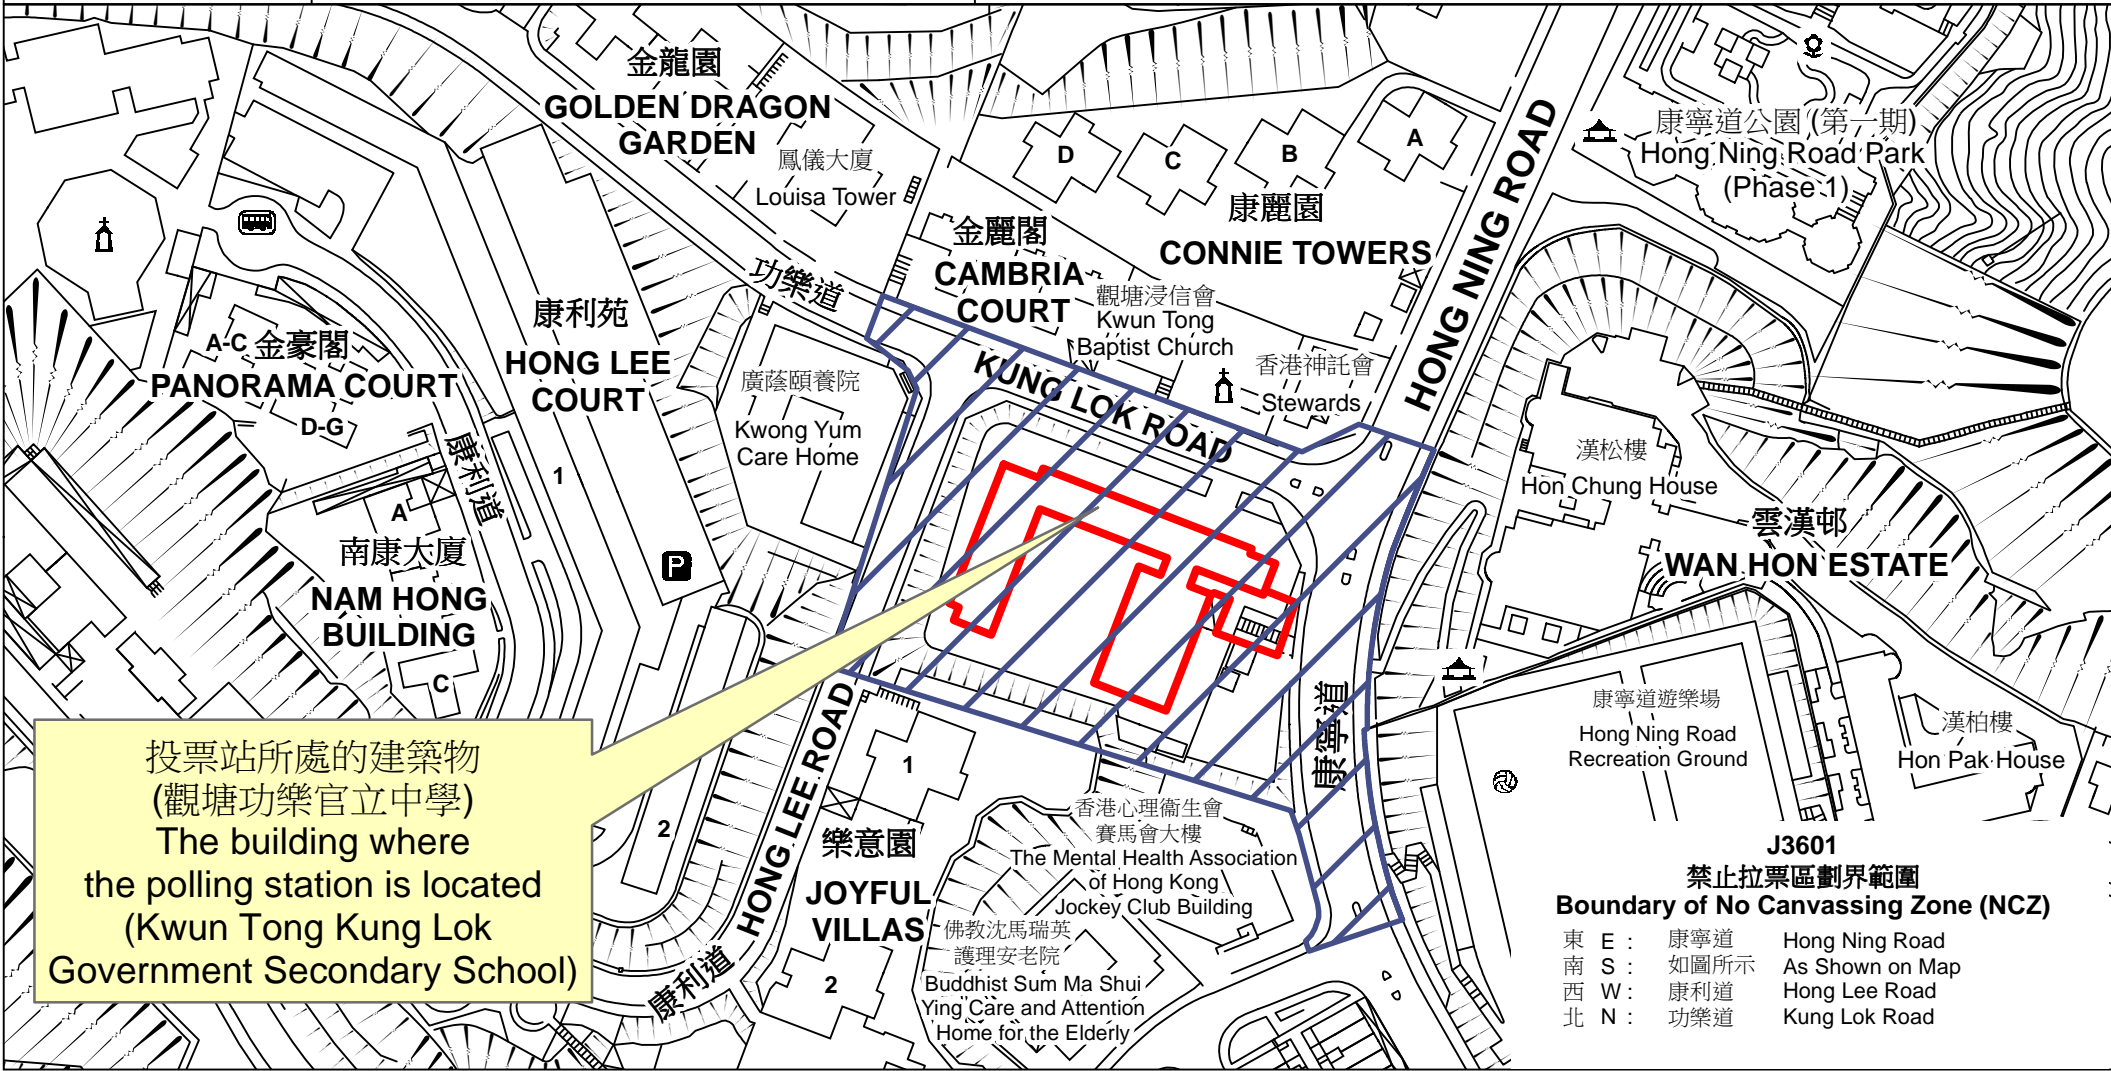

投票站位置圖和禁止拉票區 Polling Station - Location Plan & No Canvassing Zone

投票站編號 Polling Station Code	2021年立法會換屆選舉地方選區編號及名稱 Code & Name of Geographical Constituency for 2021 Legislative Council General Election	名稱及地址 Name & Address
J3601	LC3 九龍東 KOWLOON EAST	觀塘功樂官立中學 九龍觀塘功樂道90號地下 Kwun Tong Kung Lok Government Secondary School G/F, 90 Kung Lok Road, Kwun Tong, Kowloon

**J3601
禁止拉票區劃界範圍
Boundary of No Canvassing Zone (NCZ)**

東 E :	康寧道	Hong Ning Road
南 S :	如圖所示	As Shown on Map
西 W :	康利道	Hong Lee Road
北 N :	功樂道	Kung Lok Road

 禁止拉票區
No Canvassing Zone