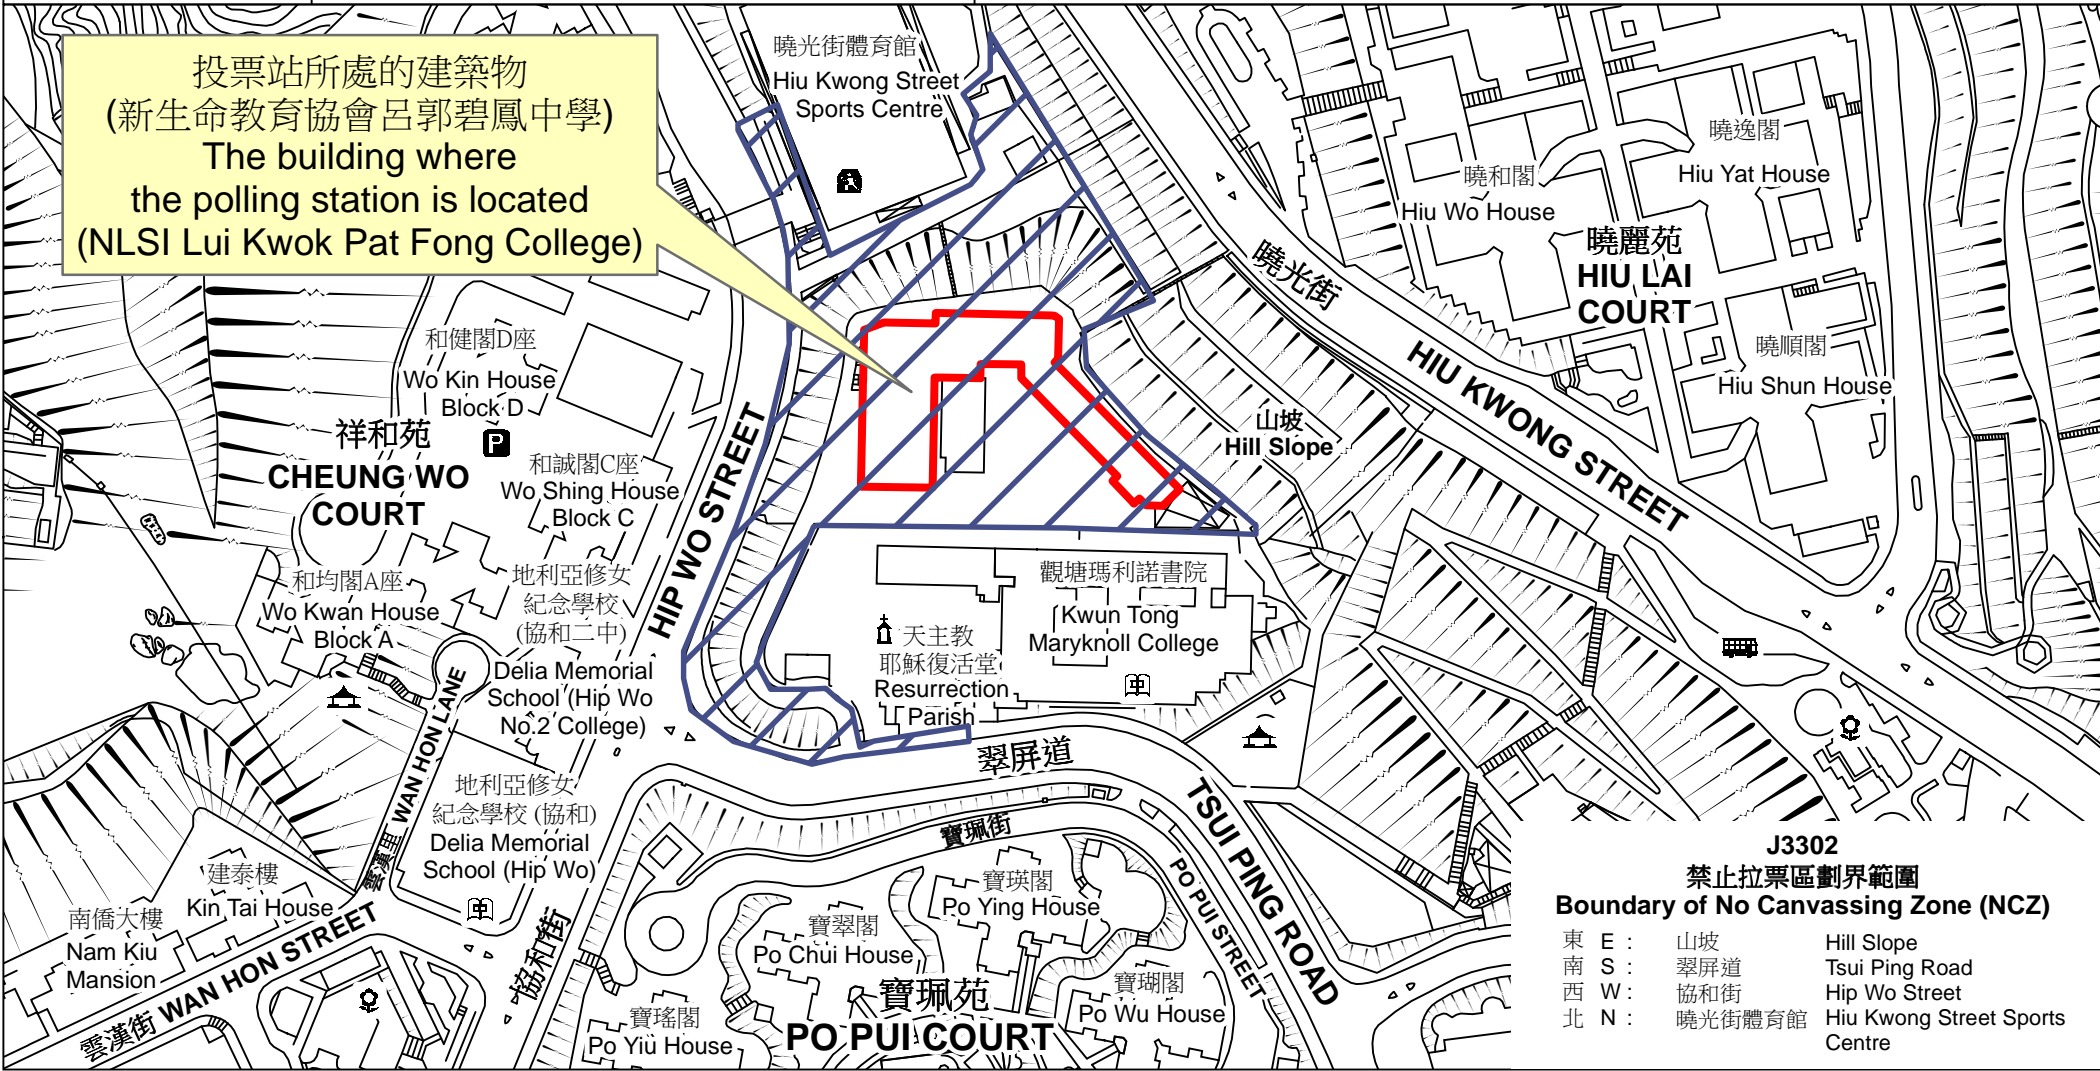

投票站位置圖和禁止拉票區 Polling Station - Location Plan & No Canvassing Zone

投票站編號 Polling Station Code J3302	2021年立法會換屆選舉地方選區編號及名稱 Code & Name of Geographical Constituency for 2021 Legislative Council General Election LC3 九龍東 KOWLOON EAST	名稱及地址 Name & Address 新生命教育協會呂郭碧鳳中學 九龍觀塘翠屏道102號地下 NLSI Lui Kwok Pat Fong College G/F, 102 Tsui Ping Road, Kwun Tong, Kowloon
---	---	--

投票站所處的建築物
 (新生命教育協會呂郭碧鳳中學)
 The building where
 the polling station is located
 (NLSI Lui Kwok Pat Fong College)

J3302
禁止拉票區劃界範圍
Boundary of No Canvassing Zone (NCZ)

東 E :	山坡	Hill Slope
南 S :	翠屏道	Tsui Ping Road
西 W :	協和街	Hip Wo Street
北 N :	曉光街體育館	Hiu Kwong Street Sports Centre

 禁止拉票區
 No Canvassing Zone