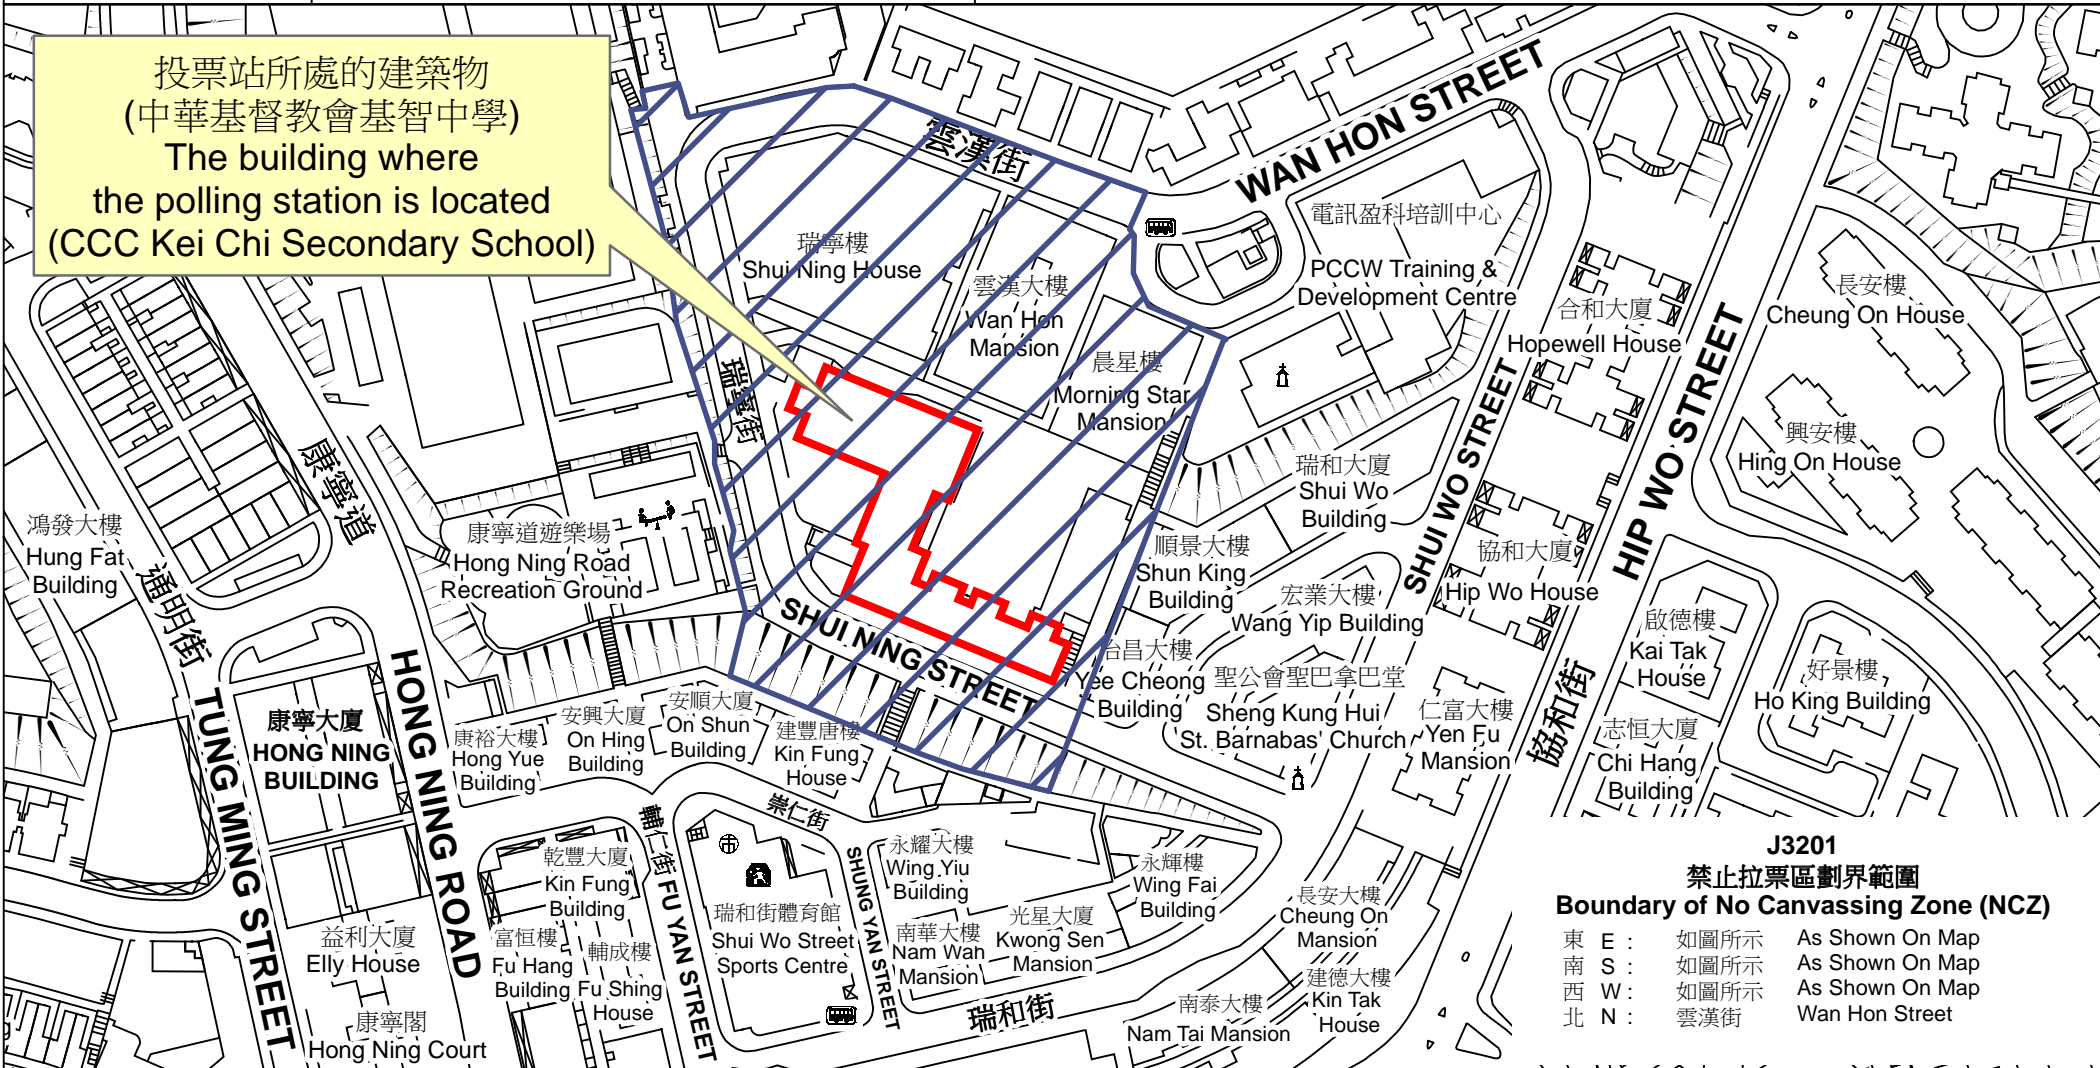

# 投票站位置圖和禁止拉票區 Polling Station - Location Plan & No Canvassing Zone

投票站編號 Polling Station Code	2021年立法會換屆選舉地方選區編號及名稱 Code & Name of Geographical Constituency for 2021 Legislative Council General Election	名稱及地址 Name & Address
<b>J3201</b>	<p align="center"><b>LC3</b> 九龍東 <b>KOWLOON EAST</b></p>	<p align="center">中華基督教會基智中學 九龍觀塘瑞寧街20號地下 <b>CCC Kei Chi Secondary School</b> G/F, 20 Shui Ning Street, Kwun Tong, Kowloon</p>

**J3201**  
**禁止拉票區劃界範圍**  
**Boundary of No Canvassing Zone (NCZ)**

東 E :	如圖所示	As Shown On Map
南 S :	如圖所示	As Shown On Map
西 W :	如圖所示	As Shown On Map
北 N :	雲漢街	Wan Hon Street

 禁止拉票區  
No Canvassing Zone