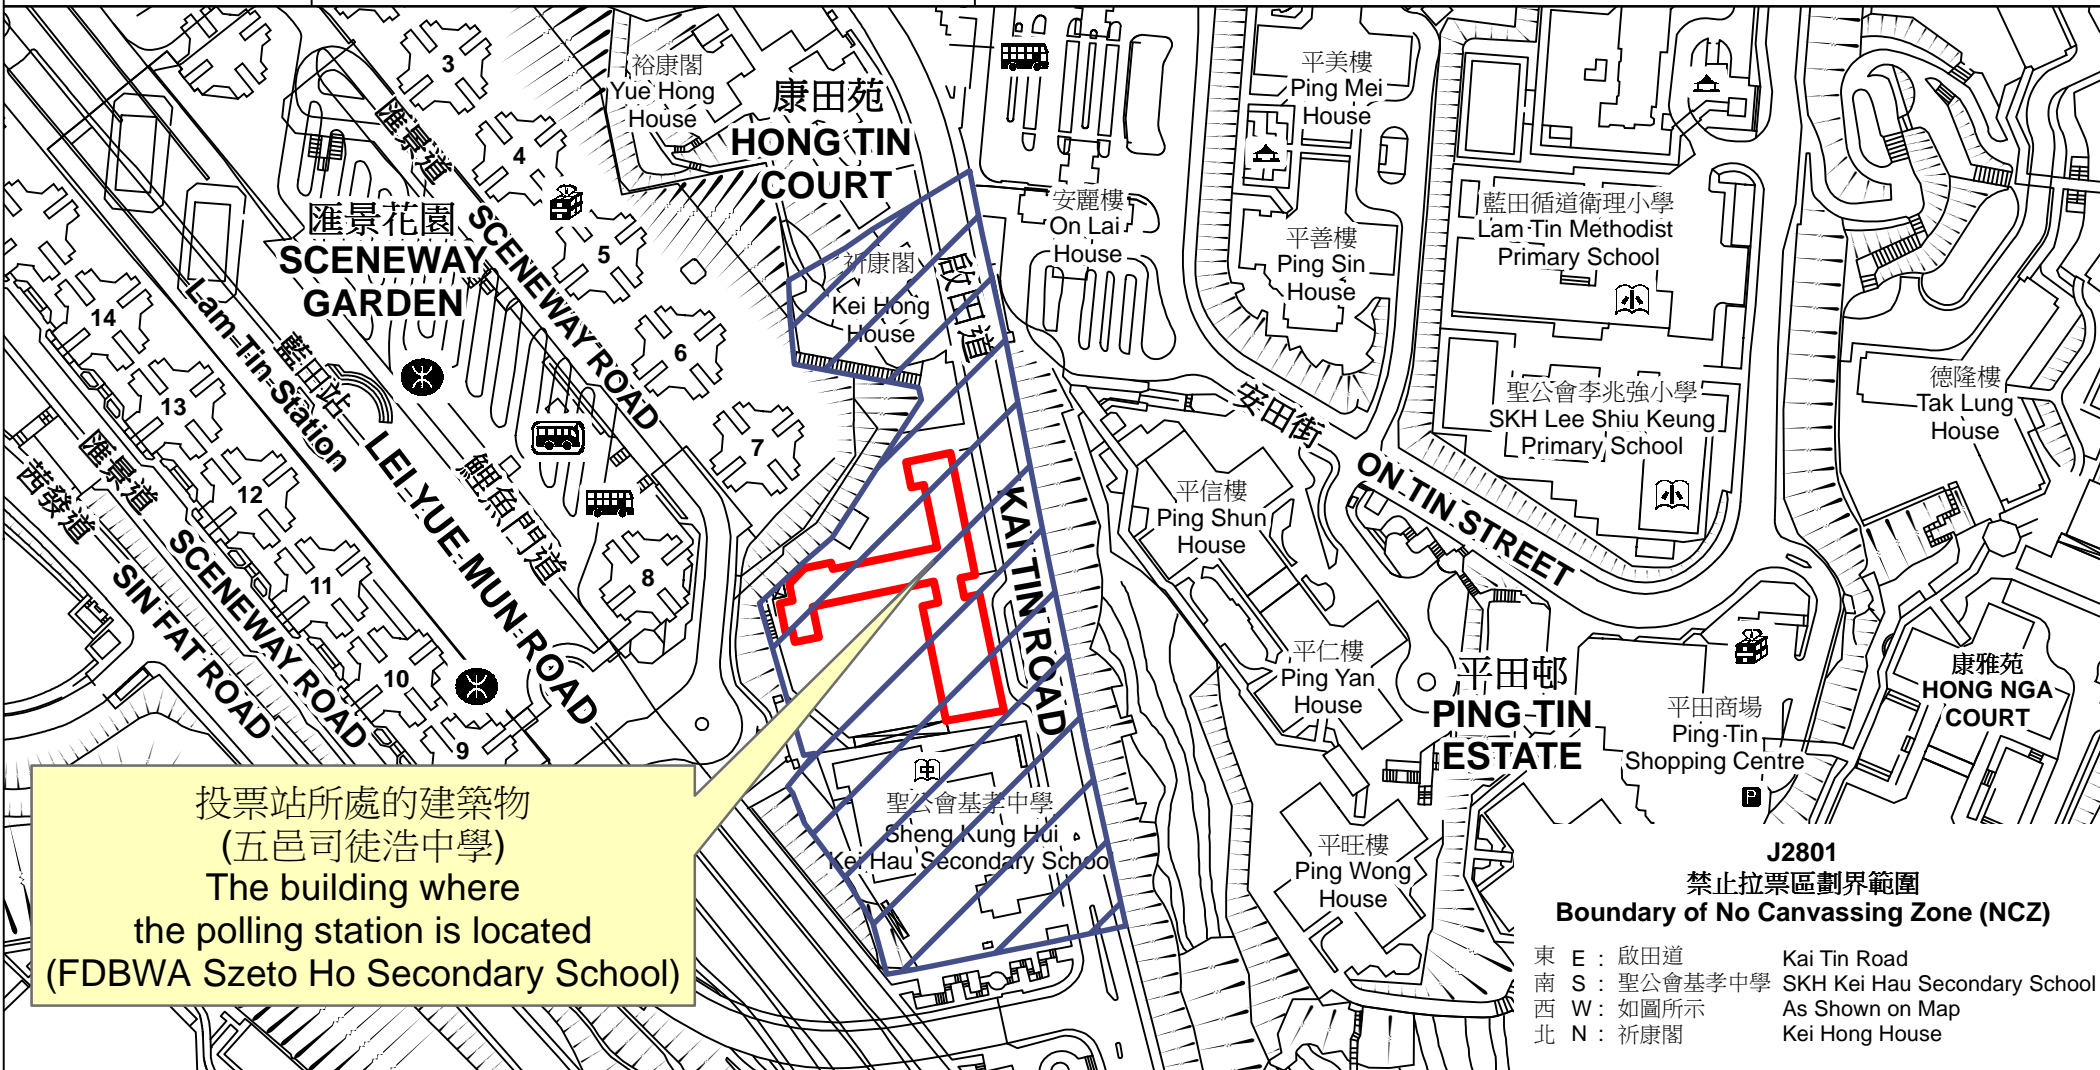

投票站位置圖和禁止拉票區 Polling Station - Location Plan & No Canvassing Zone

投票站編號 Polling Station Code J2801	2021年立法會換屆選舉地方選區編號及名稱 Code & Name of Geographical Constituency for 2021 Legislative Council General Election LC3 九龍東 KOWLOON EAST	名稱及地址 Name & Address 五邑司徒浩中學 九龍藍田啟田道7號地下 FDBWA Szeto Ho Secondary School G/F, 7 Kai Tin Road, Lam Tin, Kowloon
---	---	--

投票站所處的建築物
 (五邑司徒浩中學)
 The building where
 the polling station is located
 (FDBWA Szeto Ho Secondary School)

J2801
 禁止拉票區劃界範圍
Boundary of No Canvassing Zone (NCZ)

東 E : 啟田道	Kai Tin Road
南 S : 聖公會基孝中學	SKH Kei Hau Secondary School
西 W : 如圖所示	As Shown on Map
北 N : 祈康閣	Kei Hong House

 禁止拉票區
 No Canvassing Zone