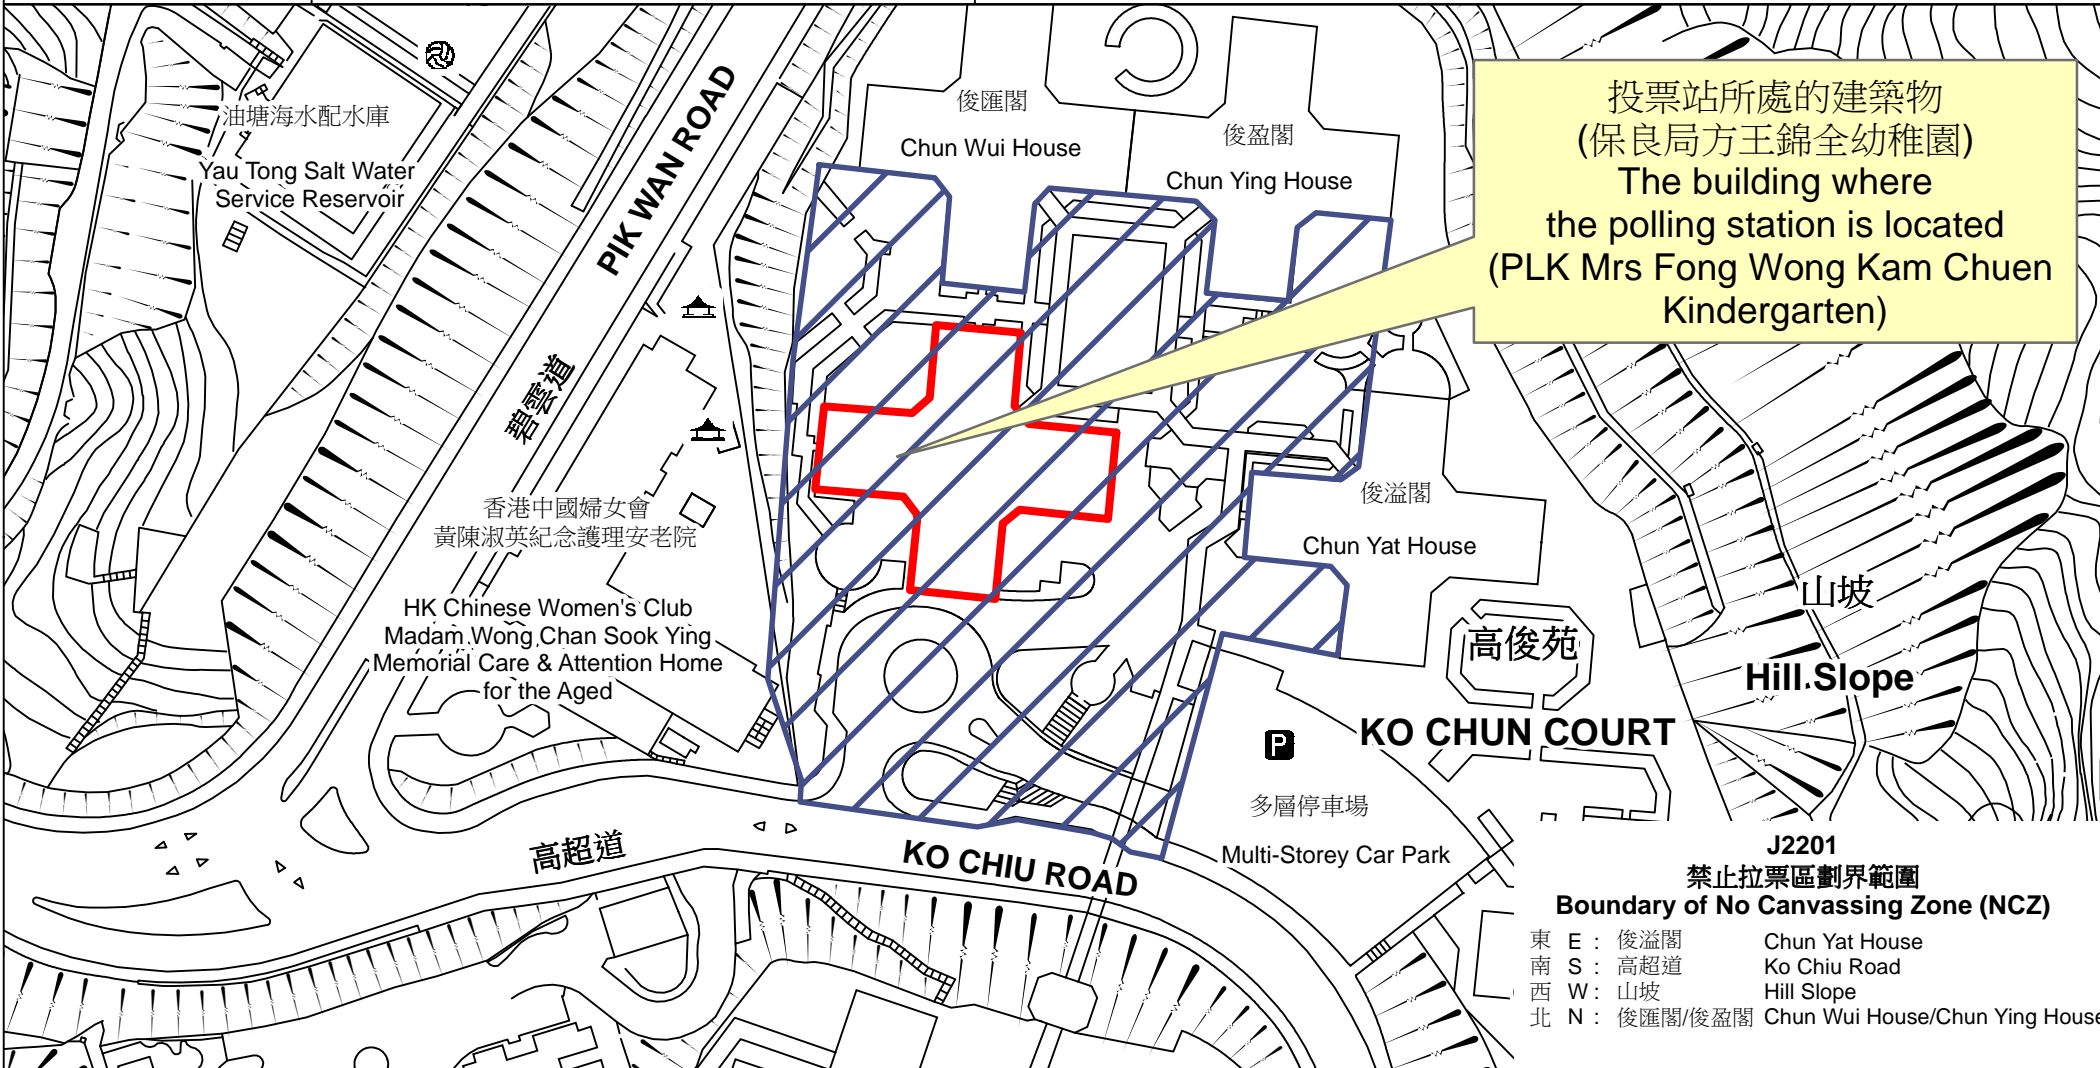

投票站位置圖和禁止拉票區 Polling Station - Location Plan & No Canvassing Zone

投票站編號 Polling Station Code J2201	2021年立法會換屆選舉地方選區編號及名稱 Code & Name of Geographical Constituency for 2021 Legislative Council General Election LC3 九龍東 KOWLOON EAST	名稱及地址 Name & Address 保良局方王錦全幼稚園 九龍油塘高超道23號高俊苑後滿閣地下 PLK Mrs Fong Wong Kam Chuen Kindergarten G/F, Chun Moon House, Ko Chun Court, 23 Ko Chiu Road, Yau Tong, Kowloon
---	---	--

 禁止拉票區
No Canvassing Zone