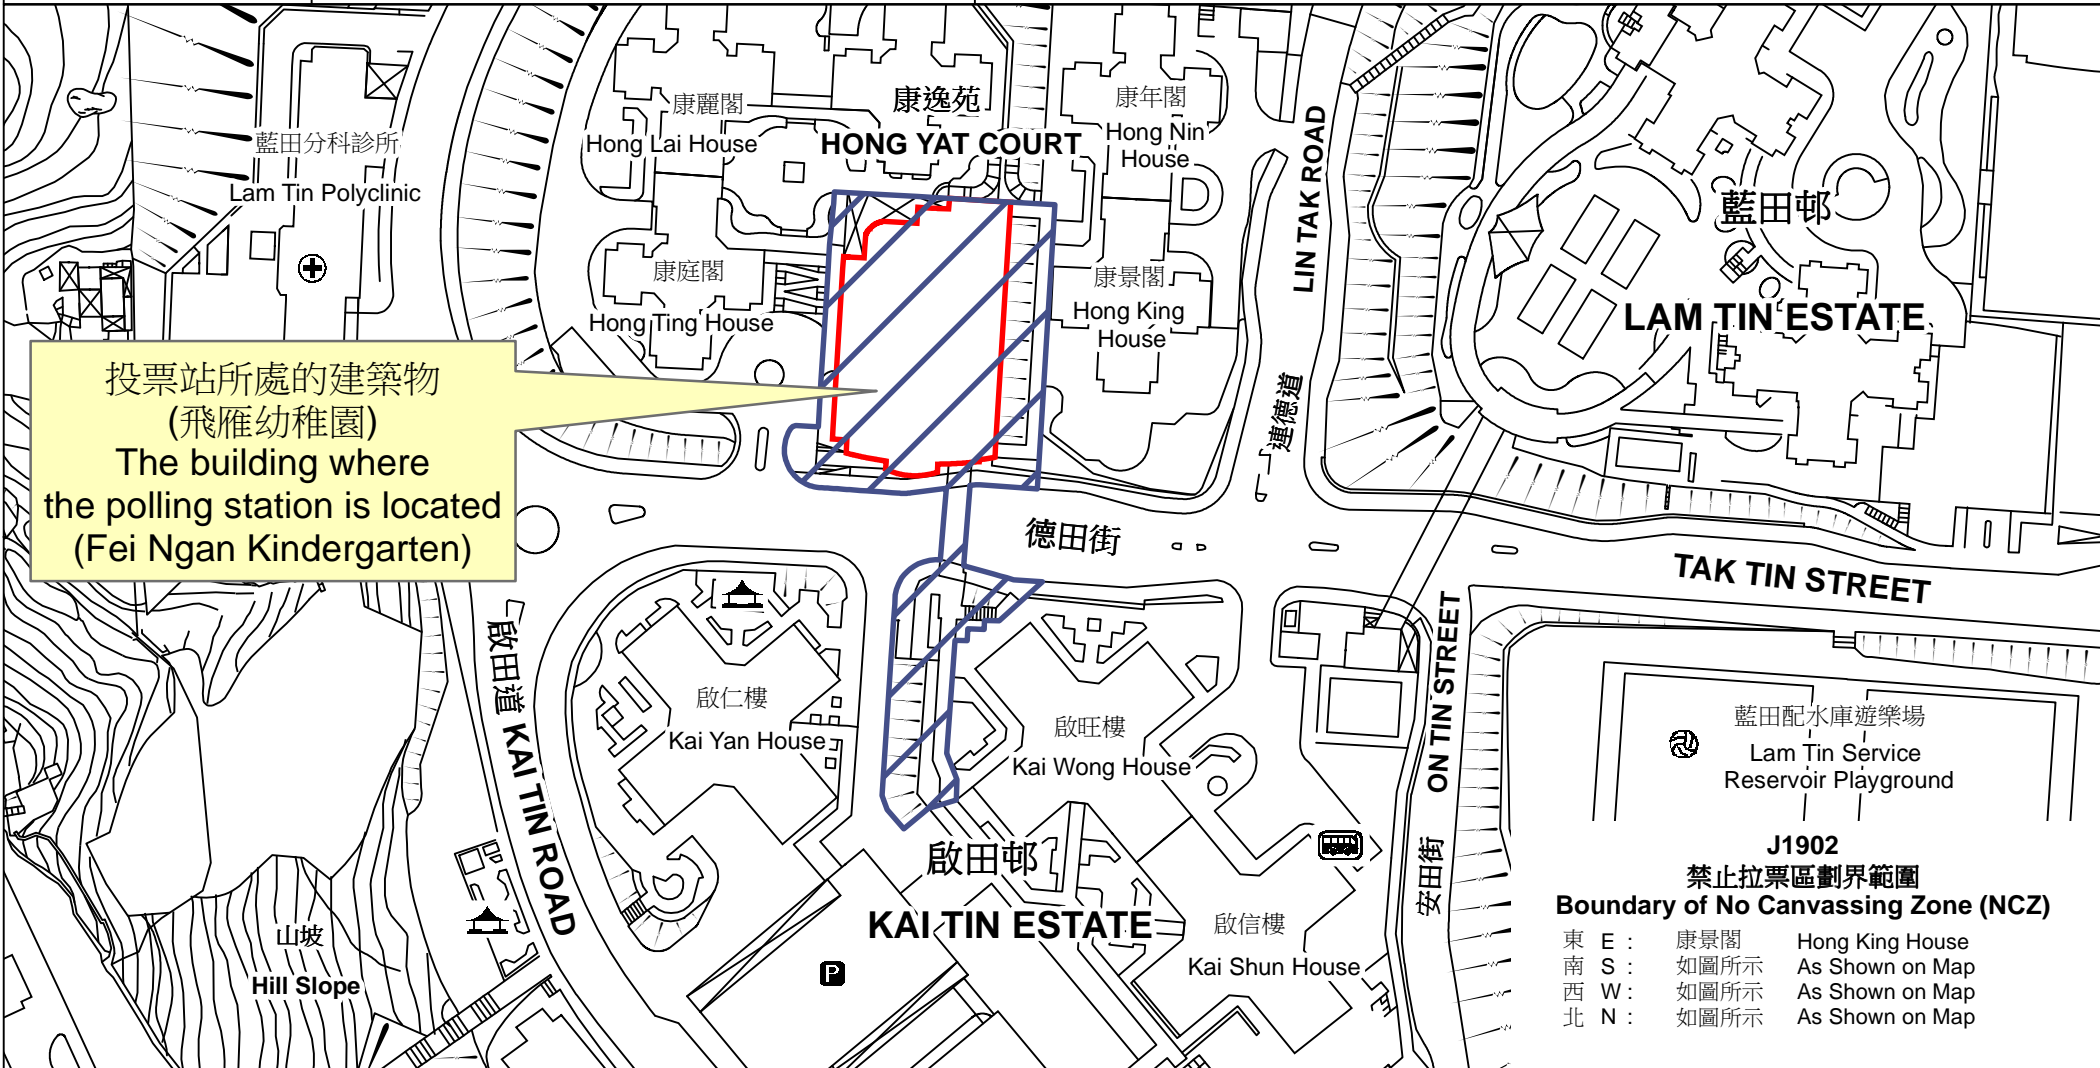

投票站位置圖和禁止拉票區 Polling Station - Location Plan & No Canvassing Zone

投票站編號 Polling Station Code	2021年立法會換屆選舉地方選區編號及名稱 Code & Name of Geographical Constituency for 2021 Legislative Council General Election	名稱及地址 Name & Address
J1902	LC3 九龍東 KOWLOON EAST	飛雁幼稚園 九龍藍田康逸苑停車場頂層 Fei Ngan Kindergarten Roof Top, Carpark, Hong Yat Court, Lam Tin, Kowloon

 禁止拉票區
No Canvassing Zone