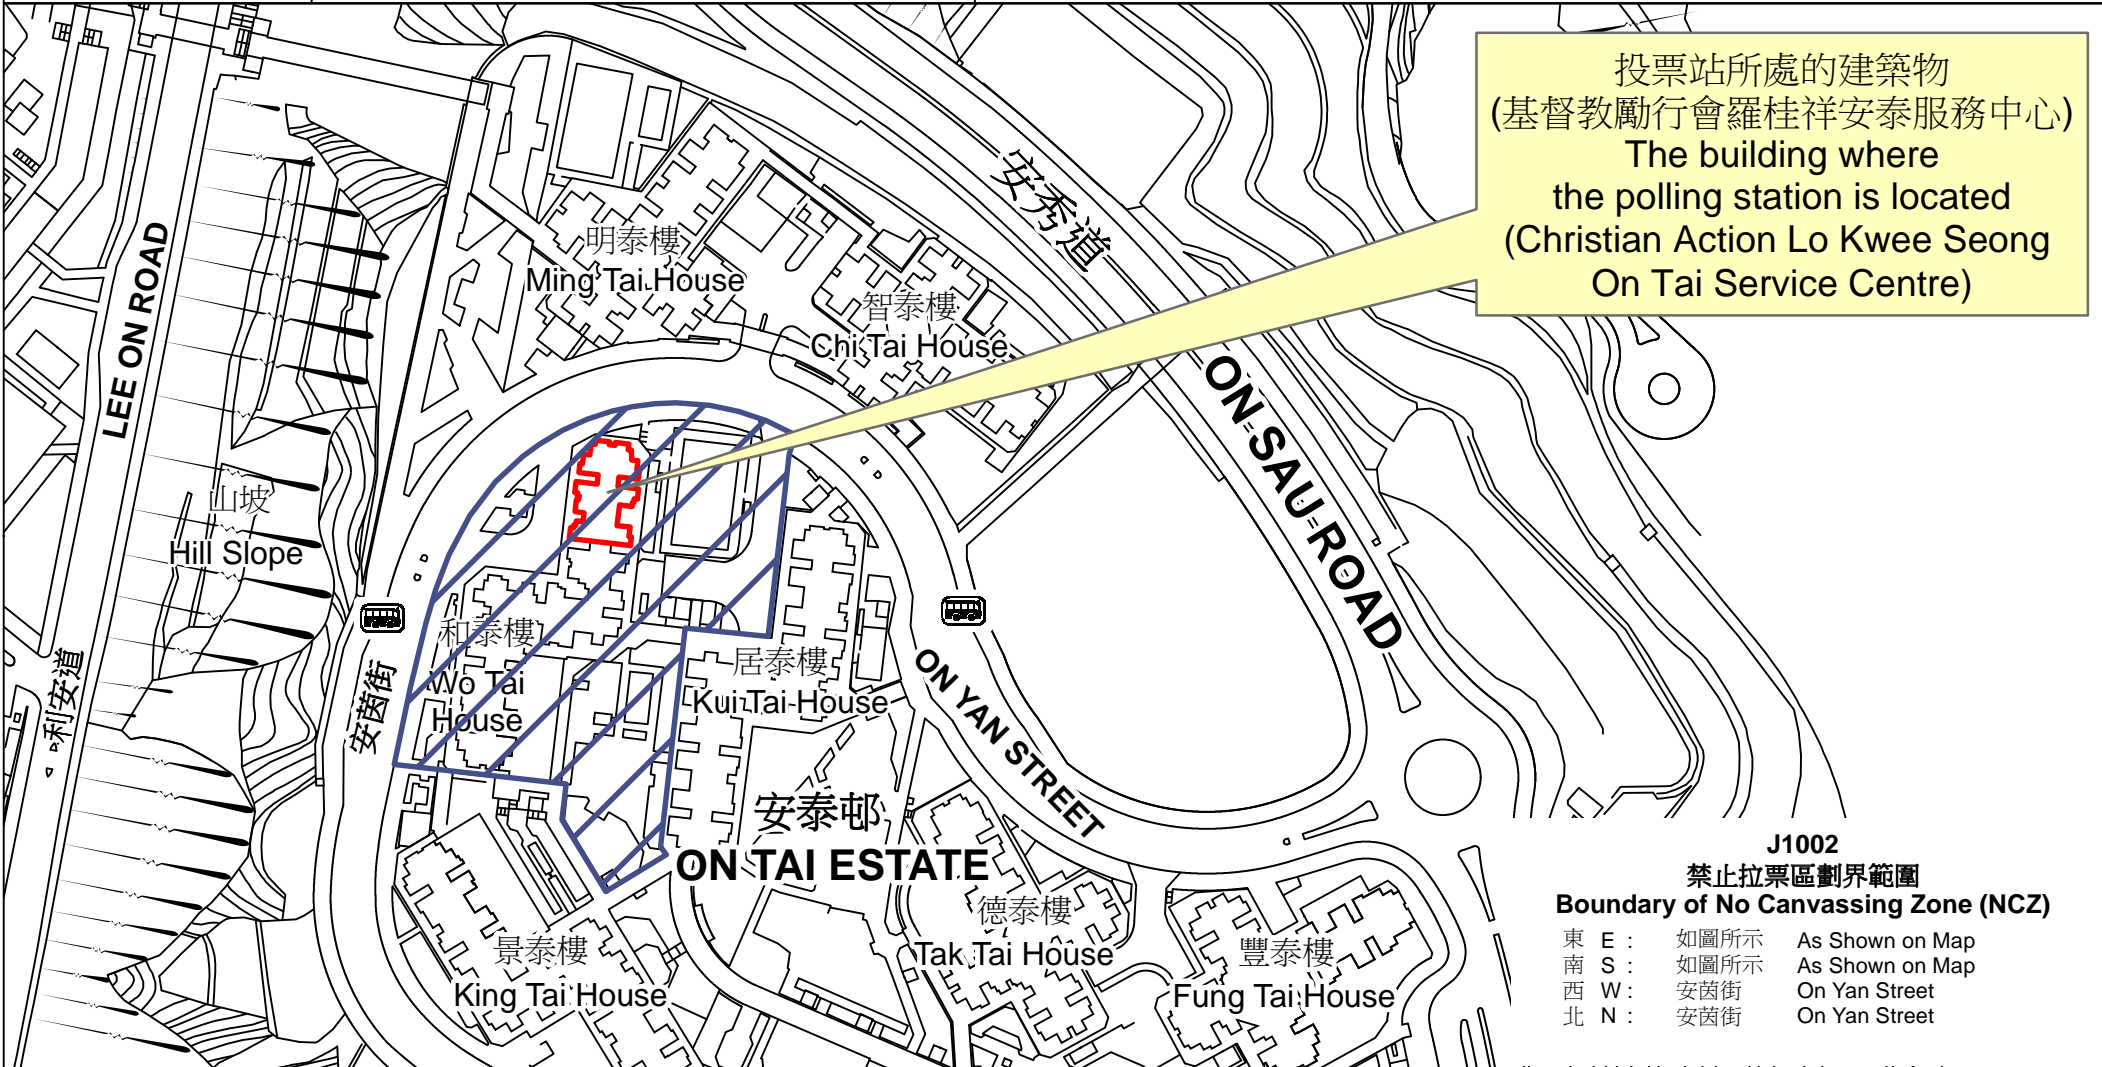

投票站位置圖和禁止拉票區 Polling Station - Location Plan & No Canvassing Zone

投票站編號 Polling Station Code <h1 style="margin: 0;">J1002</h1>	2021年立法會換屆選舉地方選區編號及名稱 Code & Name of Geographical Constituency for 2021 Legislative Council General Election <h2 style="margin: 0;">LC3</h2> <h3 style="margin: 0;">九龍東</h3> <h2 style="margin: 0;">KOWLOON EAST</h2>	名稱及地址 Name & Address 基督教勵行會羅桂祥安泰服務中心 九龍觀塘安泰邨和泰樓地下高層 Christian Action Lo Kwee Seong On Tai Service Centre UG/F, Wo Tai House, On Tai Estate, Kwun Tong, Kowloon
--	--	---

禁止拉票區
 No Canvassing Zone