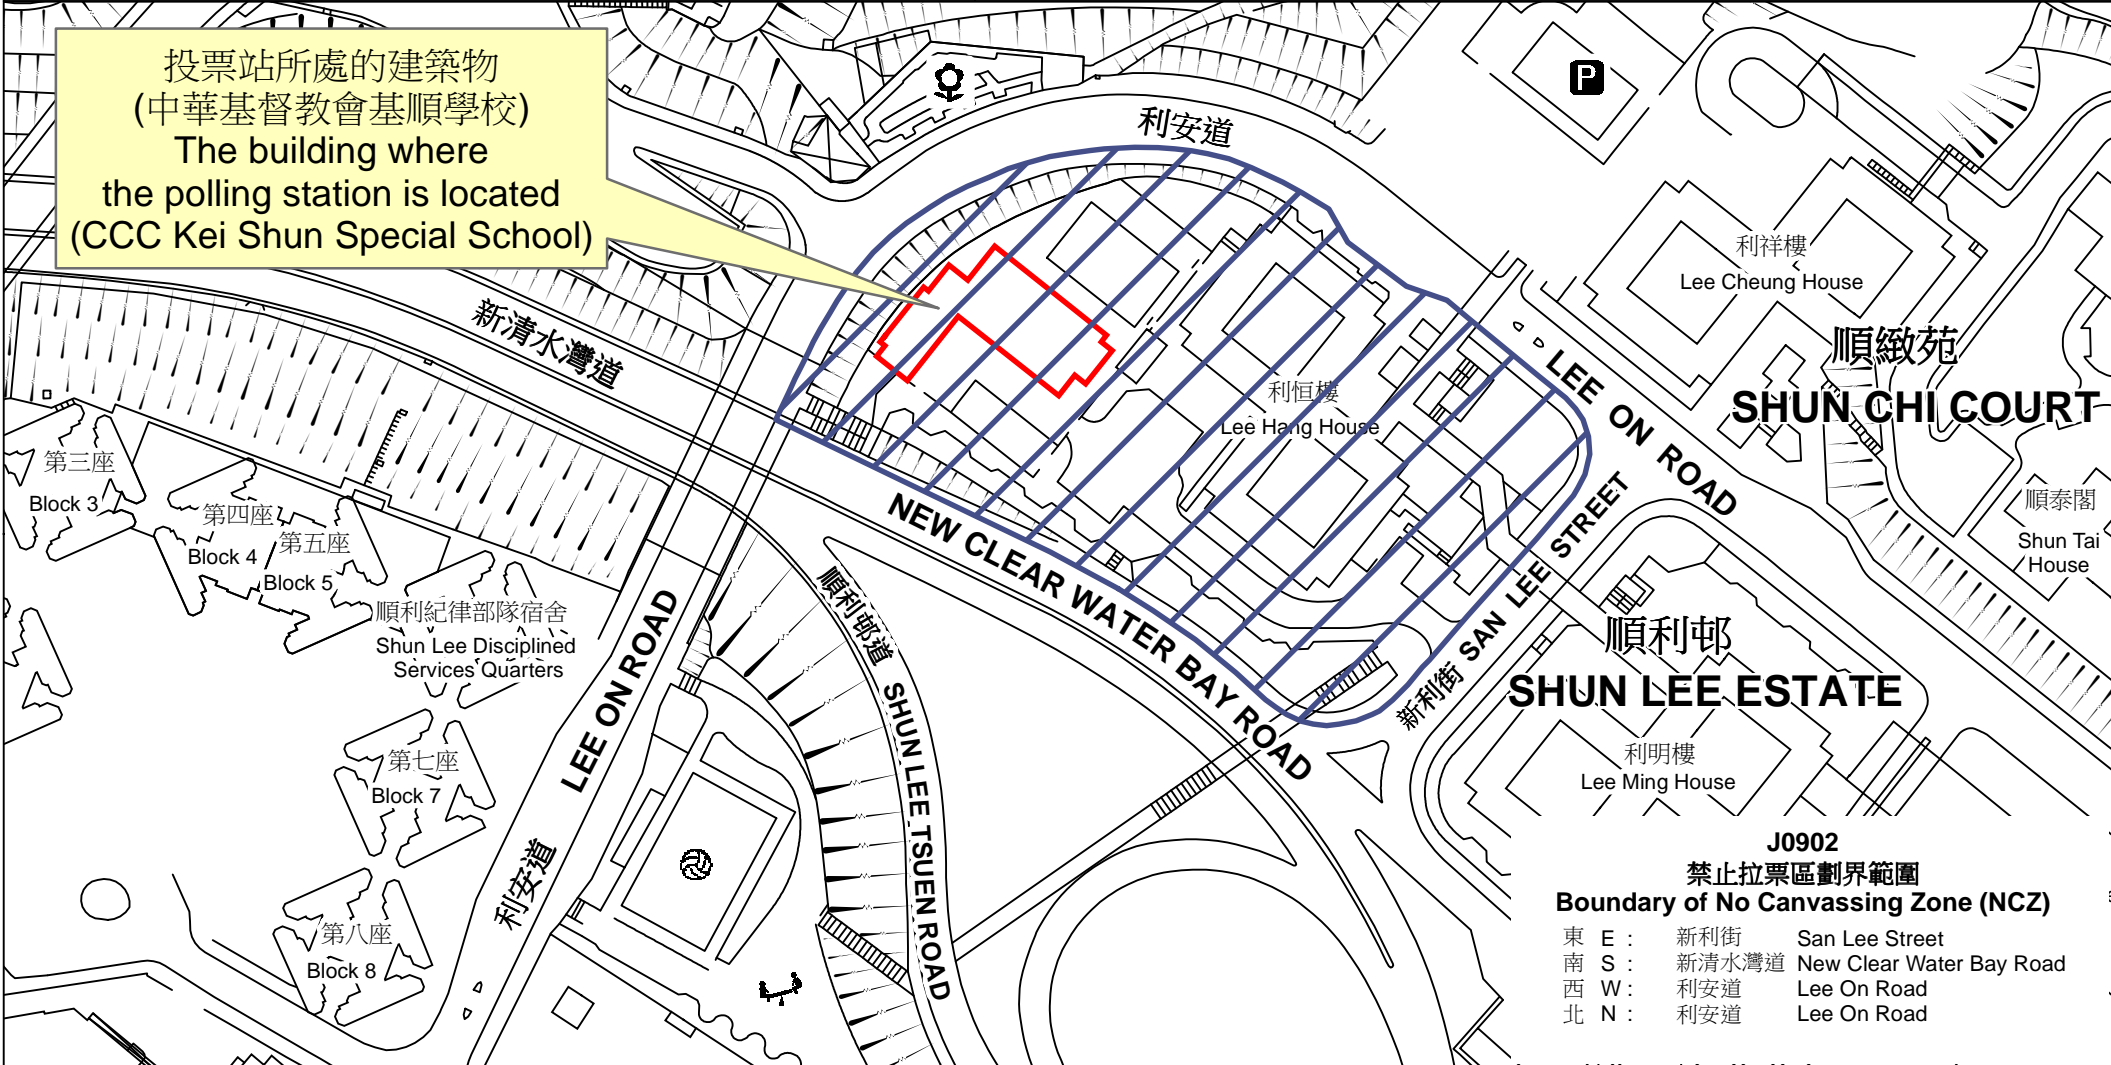

投票站位置圖和禁止拉票區 Polling Station - Location Plan & No Canvassing Zone

<p>投票站編號 Polling Station Code</p> <p><b>J0902</b></p>	<p>2021年立法會換屆選舉地方選區編號及名稱 Code &amp; Name of Geographical Constituency for 2021 Legislative Council General Election</p> <p><b>LC3 九龍東 KOWLOON EAST</b></p>	<p>名稱及地址 Name &amp; Address</p> <p>中華基督教會基順學校 九龍觀塘順利邨地下 CCC Kei Shun Special School G/F, Shun Lee Estate, Kwun Tong, Kowloon</p>
---	--	--

 禁止拉票區  
No Canvassing Zone