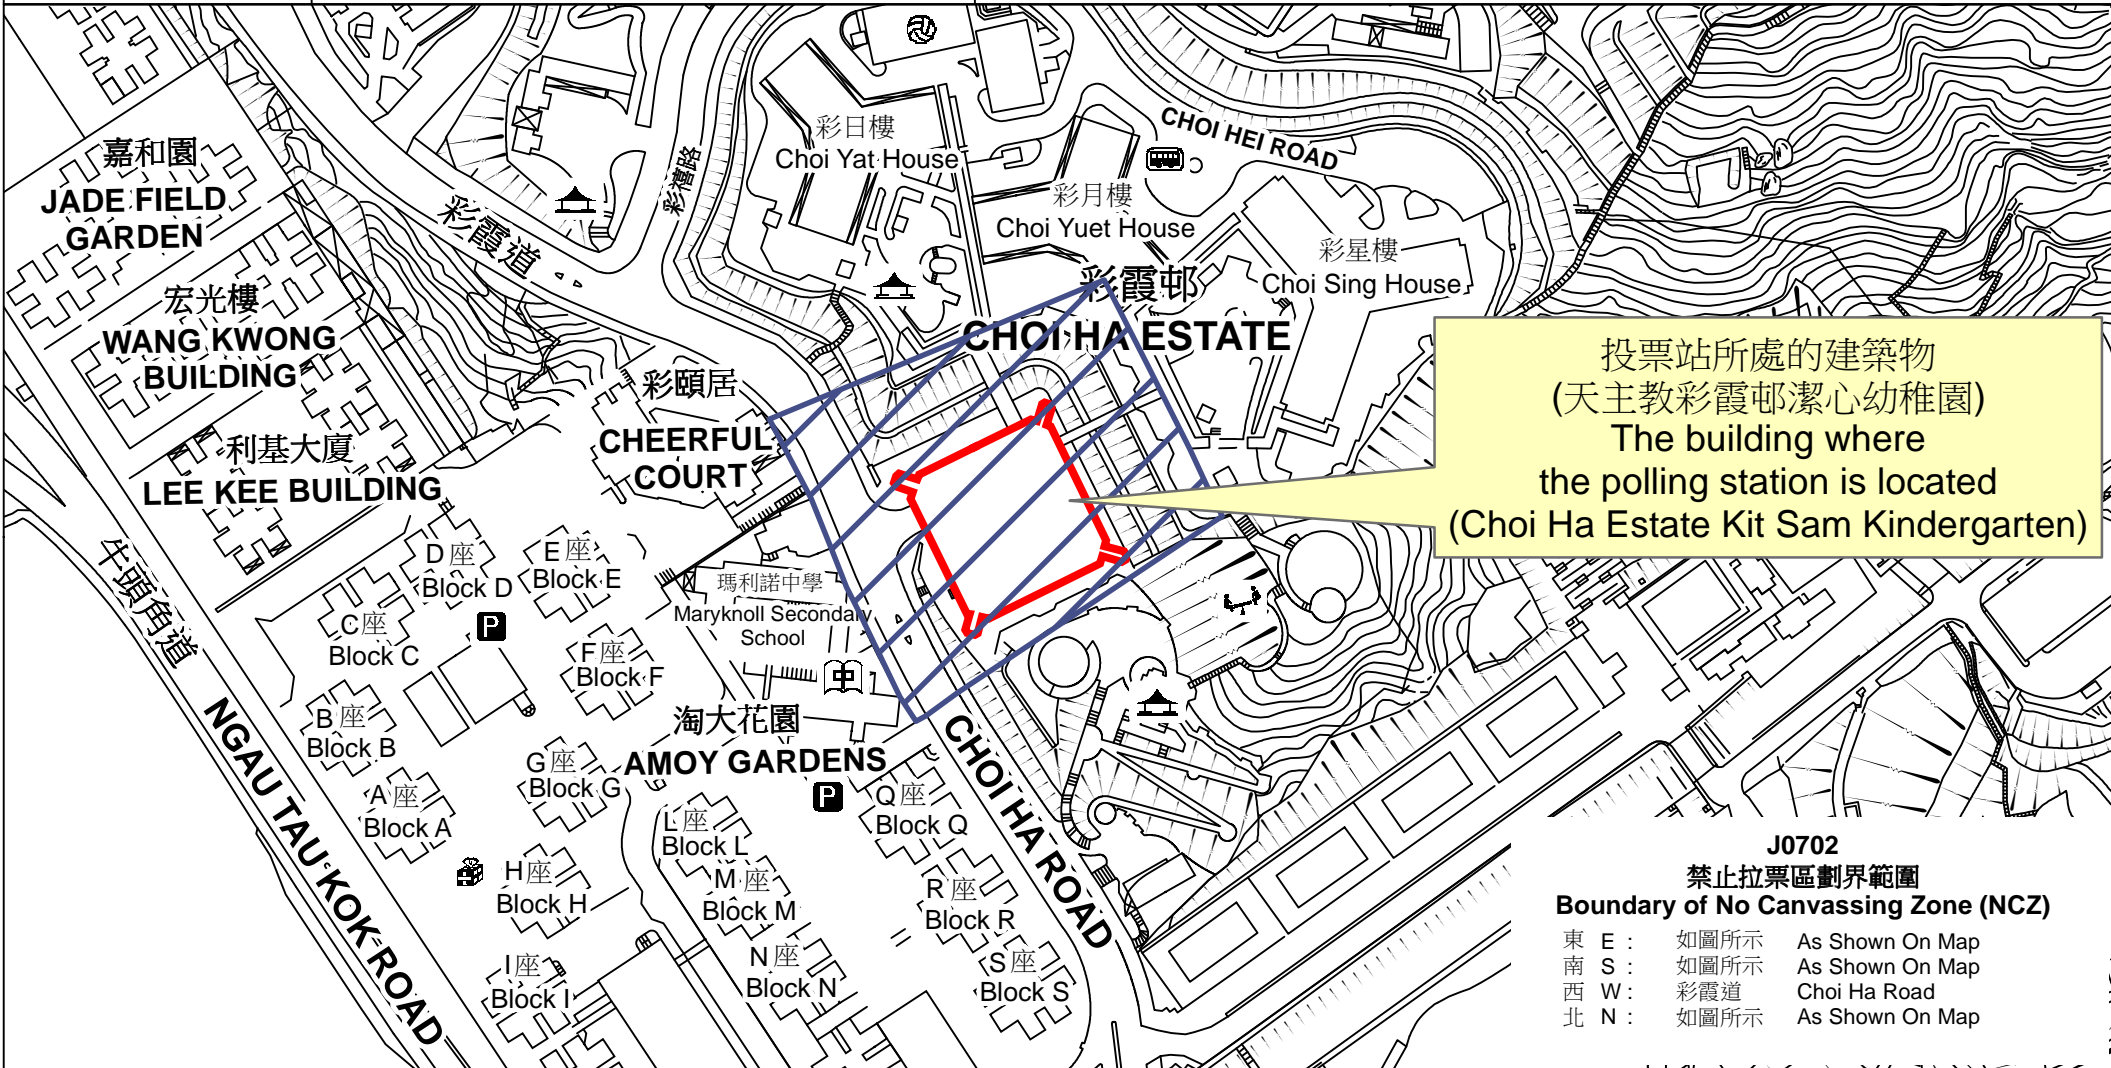

投票站位置圖和禁止拉票區 Polling Station - Location Plan & No Canvassing Zone

<p>投票站編號 Polling Station Code</p> <p>J0702</p>	<p>2021年立法會換屆選舉地方選區編號及名稱 Code & Name of Geographical Constituency for 2021 Legislative Council General Election</p> <p>LC3 九龍東 KOWLOON EAST</p>	<p>名稱及地址 Name & Address</p> <p>天主教彩霞邨潔心幼稚園 九龍牛頭角彩霞邨停車場平台4號 Choi Ha Estate Kit Sam Kindergarten No. 4, Carpark Podium, Choi Ha Estate, Ngau Tau Kok, Kowloon</p>
---	--	--

 禁止拉票區
No Canvassing Zone