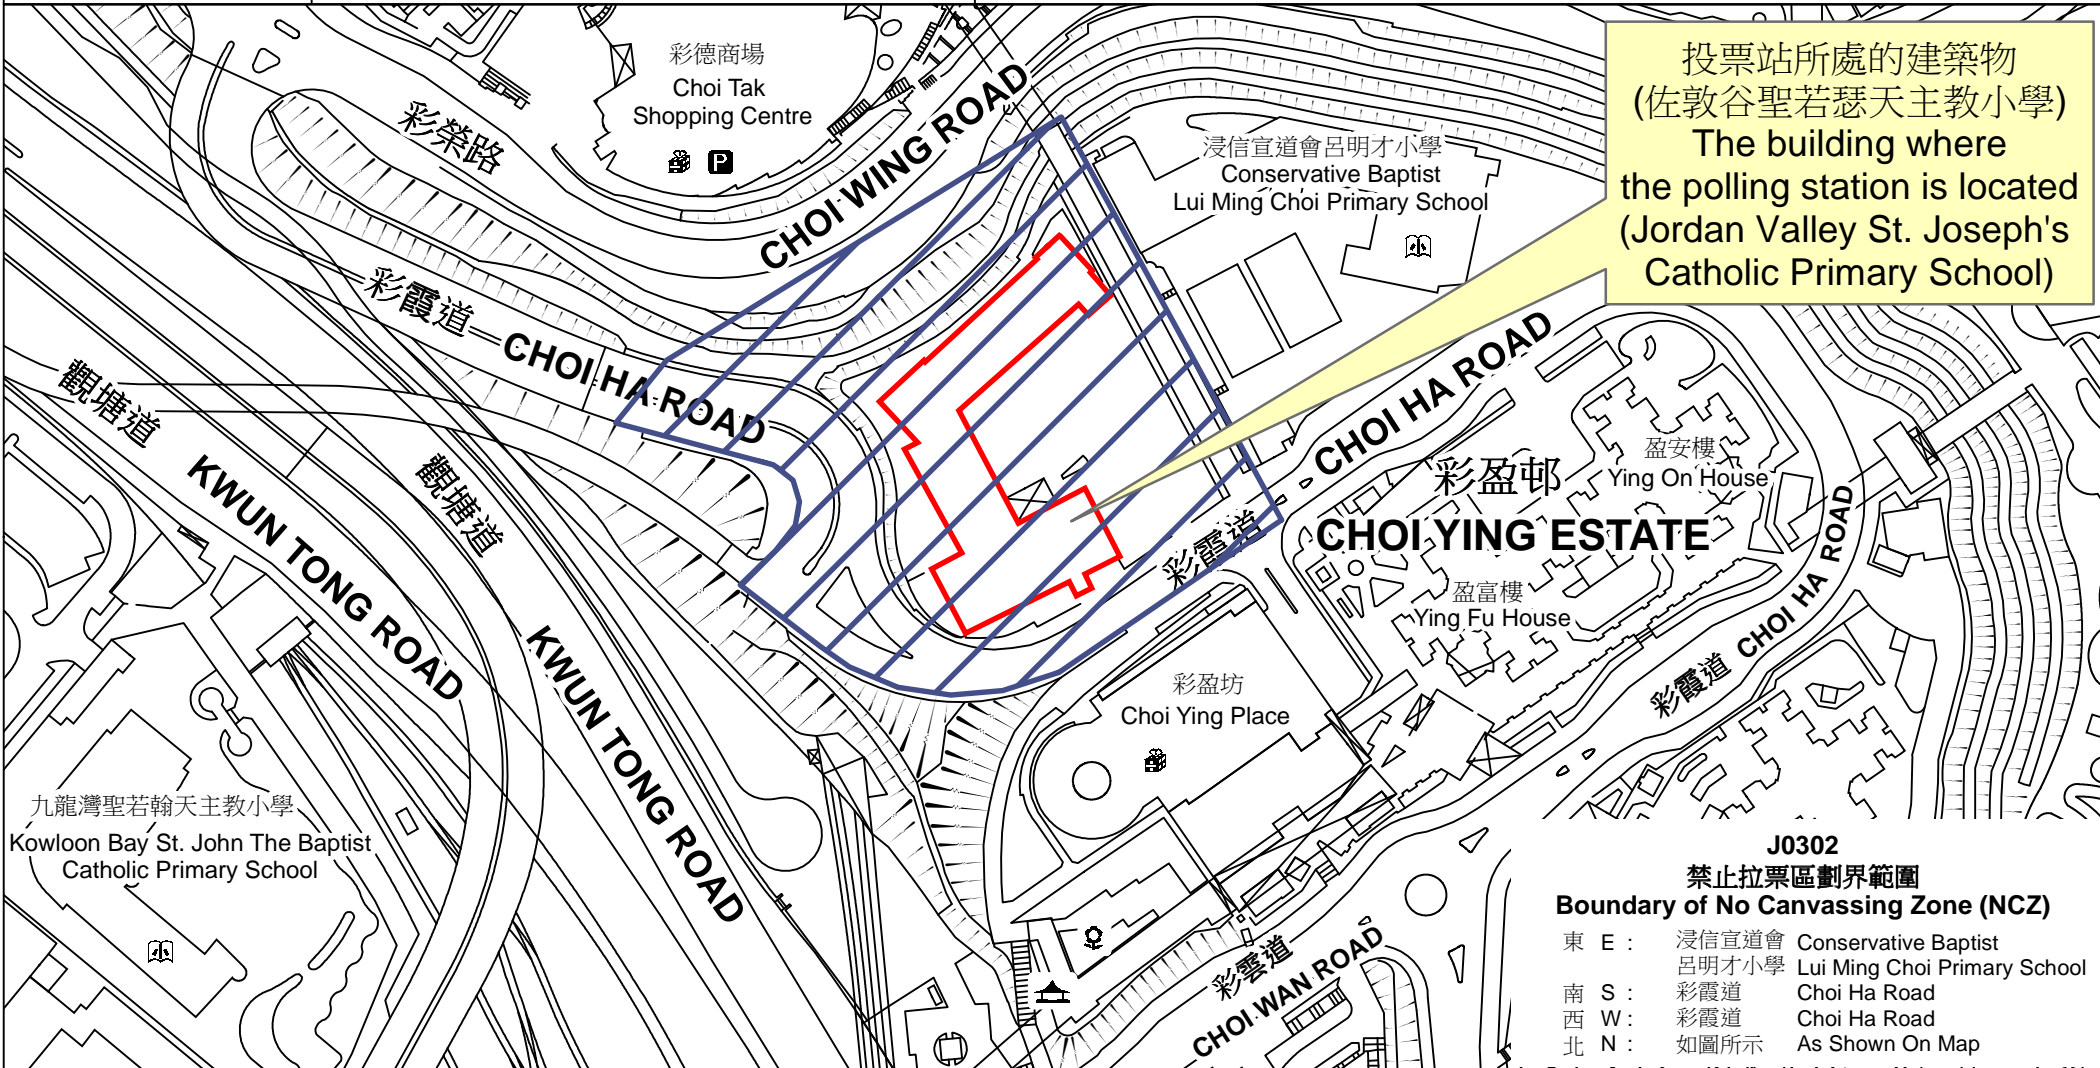

投票站位置圖和禁止拉票區 Polling Station - Location Plan & No Canvassing Zone

投票站編號 Polling Station Code J0302	2021年立法會換屆選舉地方選區編號及名稱 Code & Name of Geographical Constituency for 2021 Legislative Council General Election LC3 九龍東 KOWLOON EAST	名稱及地址 Name & Address 佐敦谷聖若瑟天主教小學 九龍彩霞道80號地下 Jordan Valley St. Joseph's Catholic Primary School G/F, 80 Choi Ha Road, Kowloon
---	---	--

J0302
禁止拉票區劃界範圍
Boundary of No Canvassing Zone (NCZ)

東 E :	浸信宣道會	Conservative Baptist
	呂明才小學	Lui Ming Choi Primary School
南 S :	彩霞道	Choi Ha Road
西 W :	彩霞道	Choi Ha Road
北 N :	如圖所示	As Shown On Map

 禁止拉票區
No Canvassing Zone