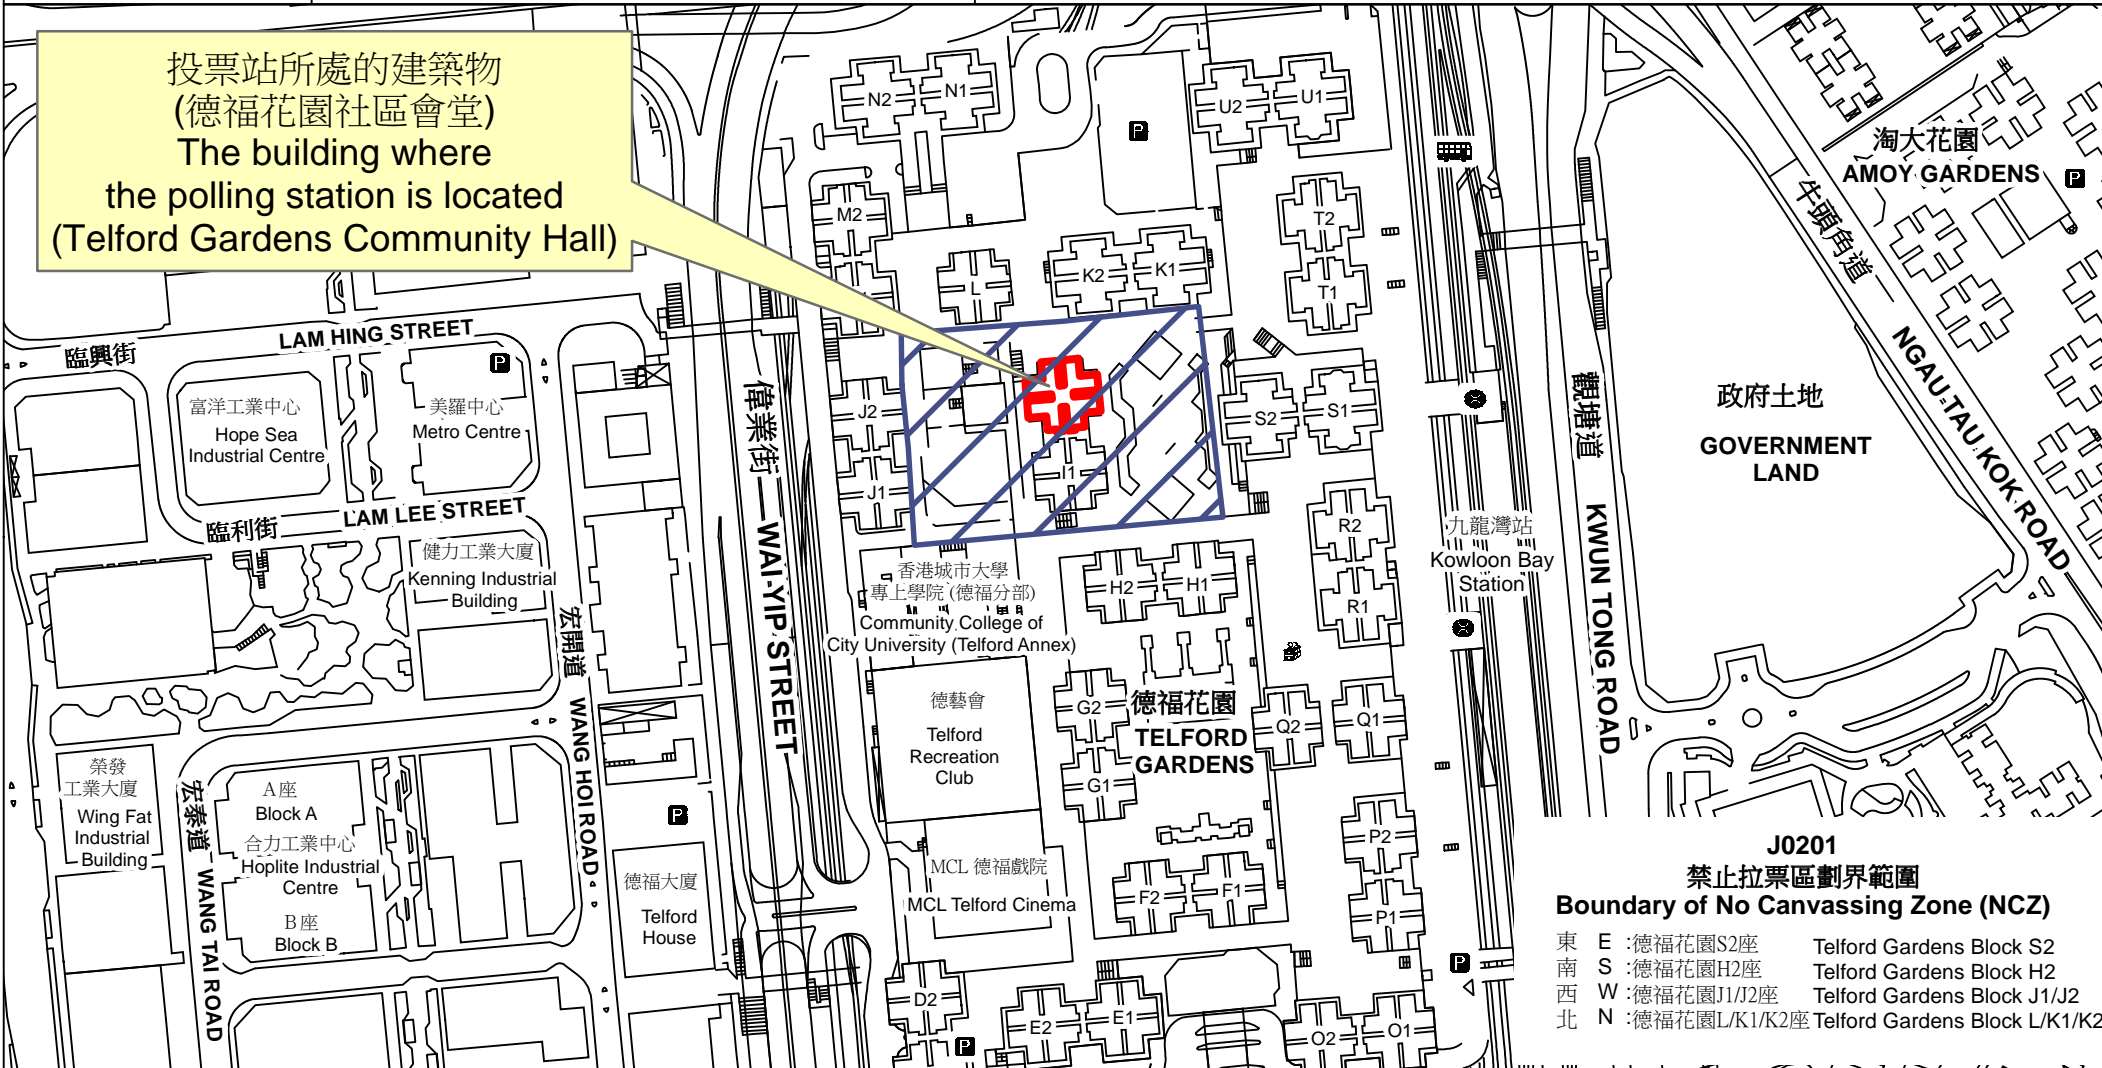

# 投票站位置圖和禁止拉票區 Polling Station - Location Plan & No Canvassing Zone

投票站編號 Polling Station Code	2021年立法會換屆選舉地方選區編號及名稱 Code & Name of Geographical Constituency for 2021 Legislative Council General Election	名稱及地址 Name & Address
<b>J0201</b>	<b>LC3 九龍東 KOWLOON EAST</b>	德福花園社區會堂 九龍九龍灣偉業街33號德福花園I座平台 <b>Telford Gardens Community Hall</b> Podium Level, Block I, Telford Gardens, 33 Wai Yip Street, Kowloon Bay, Kowloon

 禁止拉票區  
No Canvassing Zone