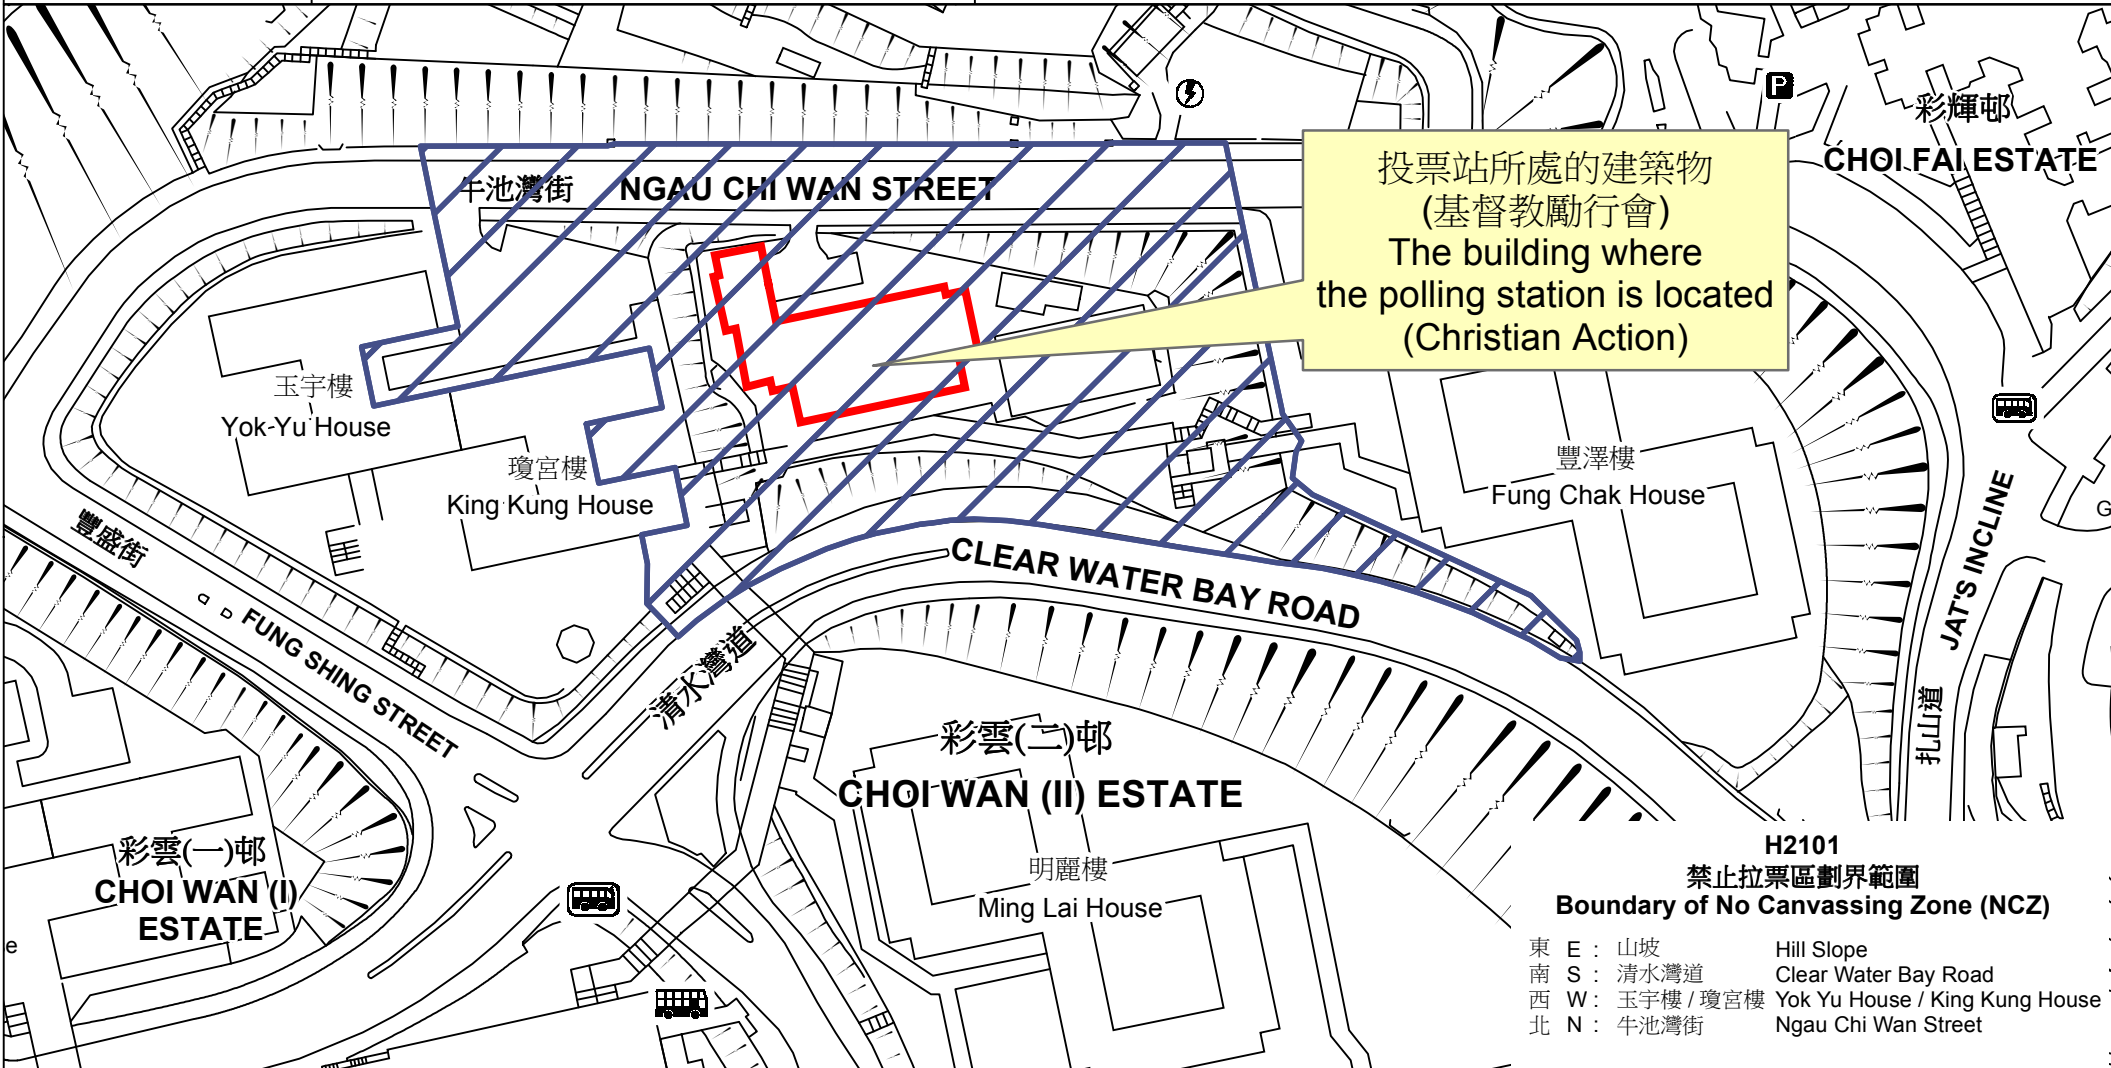

投票站位置圖和禁止拉票區 Polling Station - Location Plan & No Canvassing Zone

投票站編號 Polling Station Code H2101	2021年立法會換屆選舉地方選區編號及名稱 Code & Name of Geographical Constituency for 2021 Legislative Council General Election LC3 九龍東 KOWLOON EAST	名稱及地址 Name & Address 基督教勵行會 九龍清水灣道55號彩雲(二)邨基督教勵行會地下 Christian Action G/F, Christian Action, 55 Clear Water Bay Road, Choi Wan (II) Estate, Kowloon
---	---	---

 禁止拉票區
No Canvassing Zone