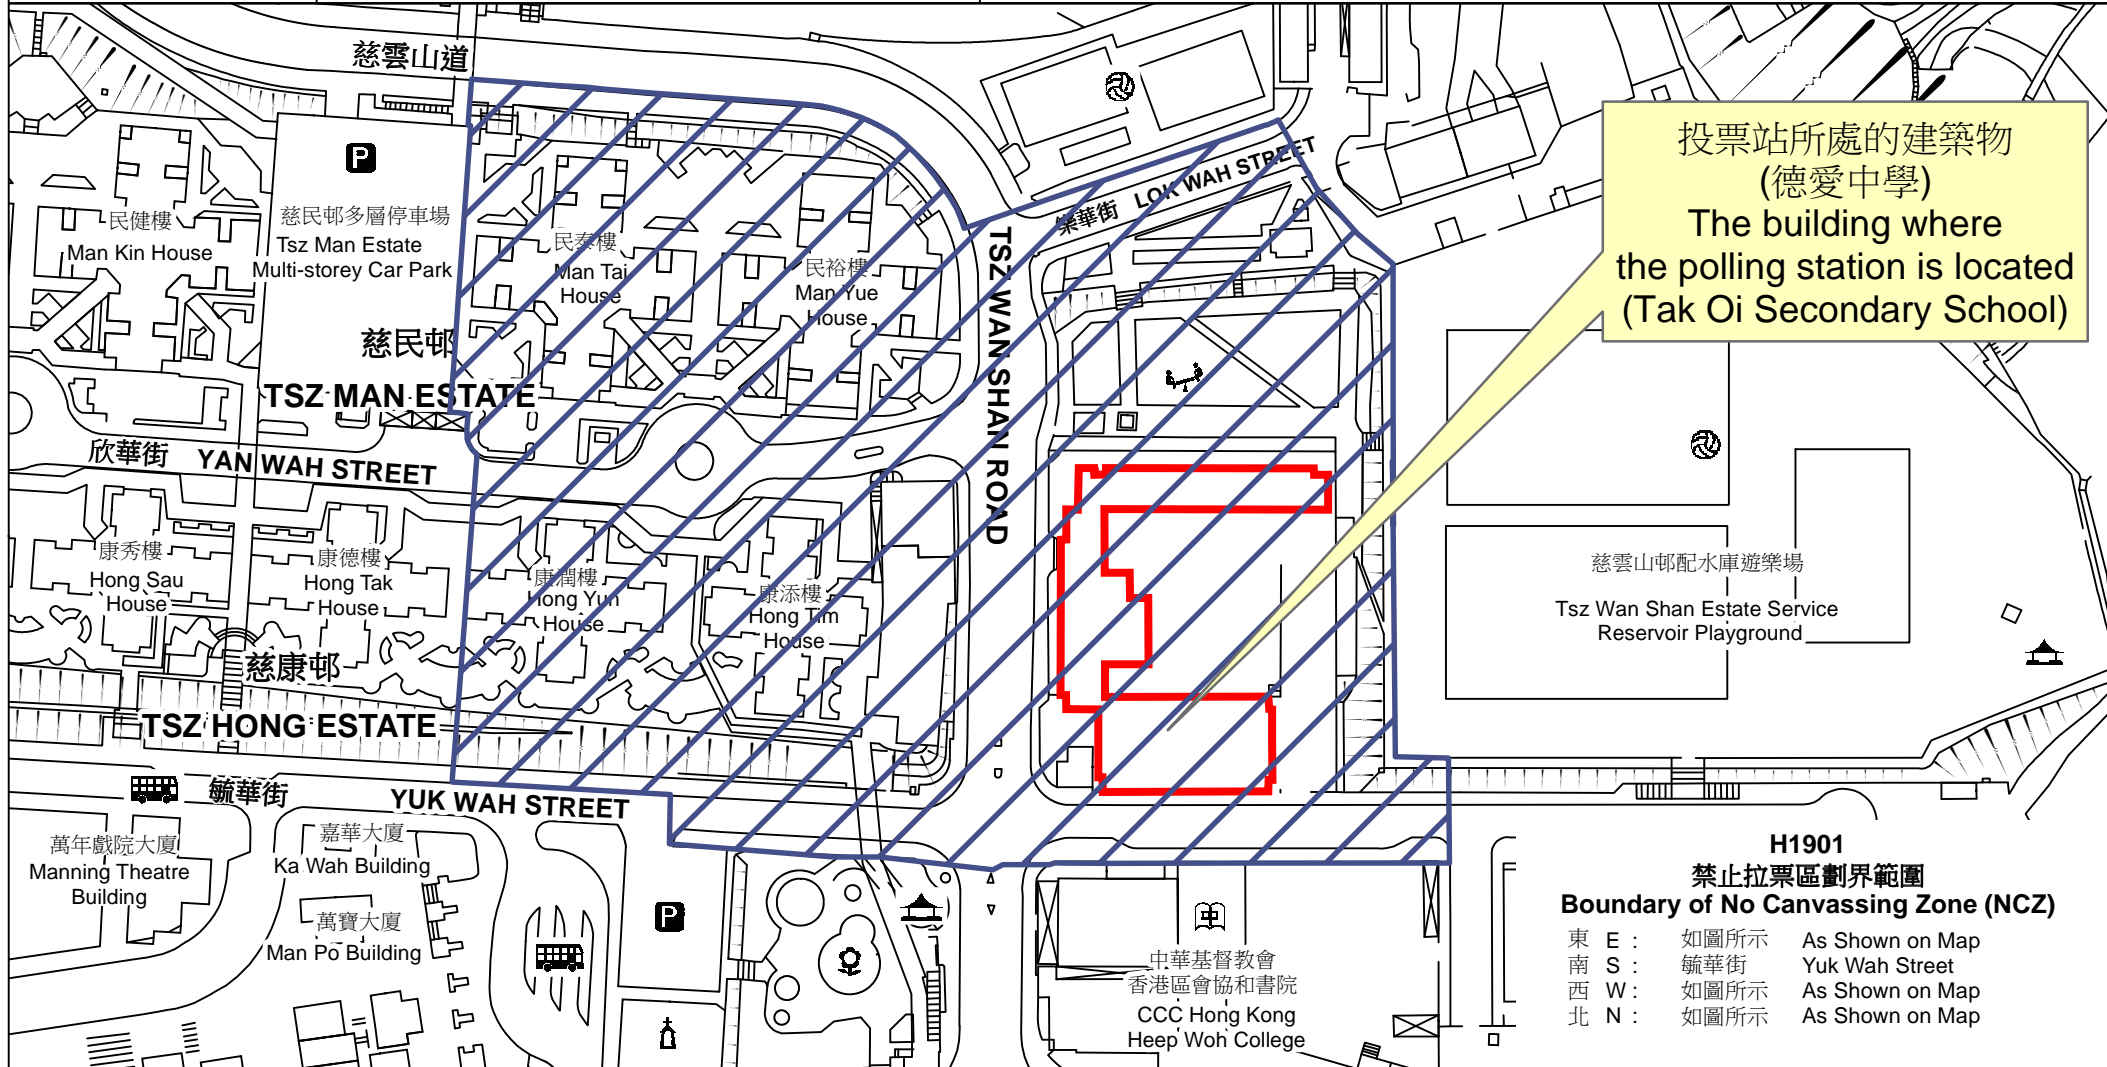

投票站位置圖和禁止拉票區 Polling Station - Location Plan & No Canvassing Zone

投票站編號 Polling Station Code	2021年立法會換屆選舉地方選區編號及名稱 Code & Name of Geographical Constituency for 2021 Legislative Council General Election	名稱及地址 Name & Address
H1901	LC5 九龍中 KOWLOON CENTRAL	德愛中學 九龍慈雲山慈雲山道8號地下 Tak Oi Secondary School G/F, 8 Tsz Wan Shan Road, Tsz Wan Shan, Kowloon

H1901
禁止拉票區劃界範圍
Boundary of No Canvassing Zone (NCZ)

東 E :	如圖所示	As Shown on Map
南 S :	毓華街	Yuk Wah Street
西 W :	如圖所示	As Shown on Map
北 N :	如圖所示	As Shown on Map

 禁止拉票區
No Canvassing Zone