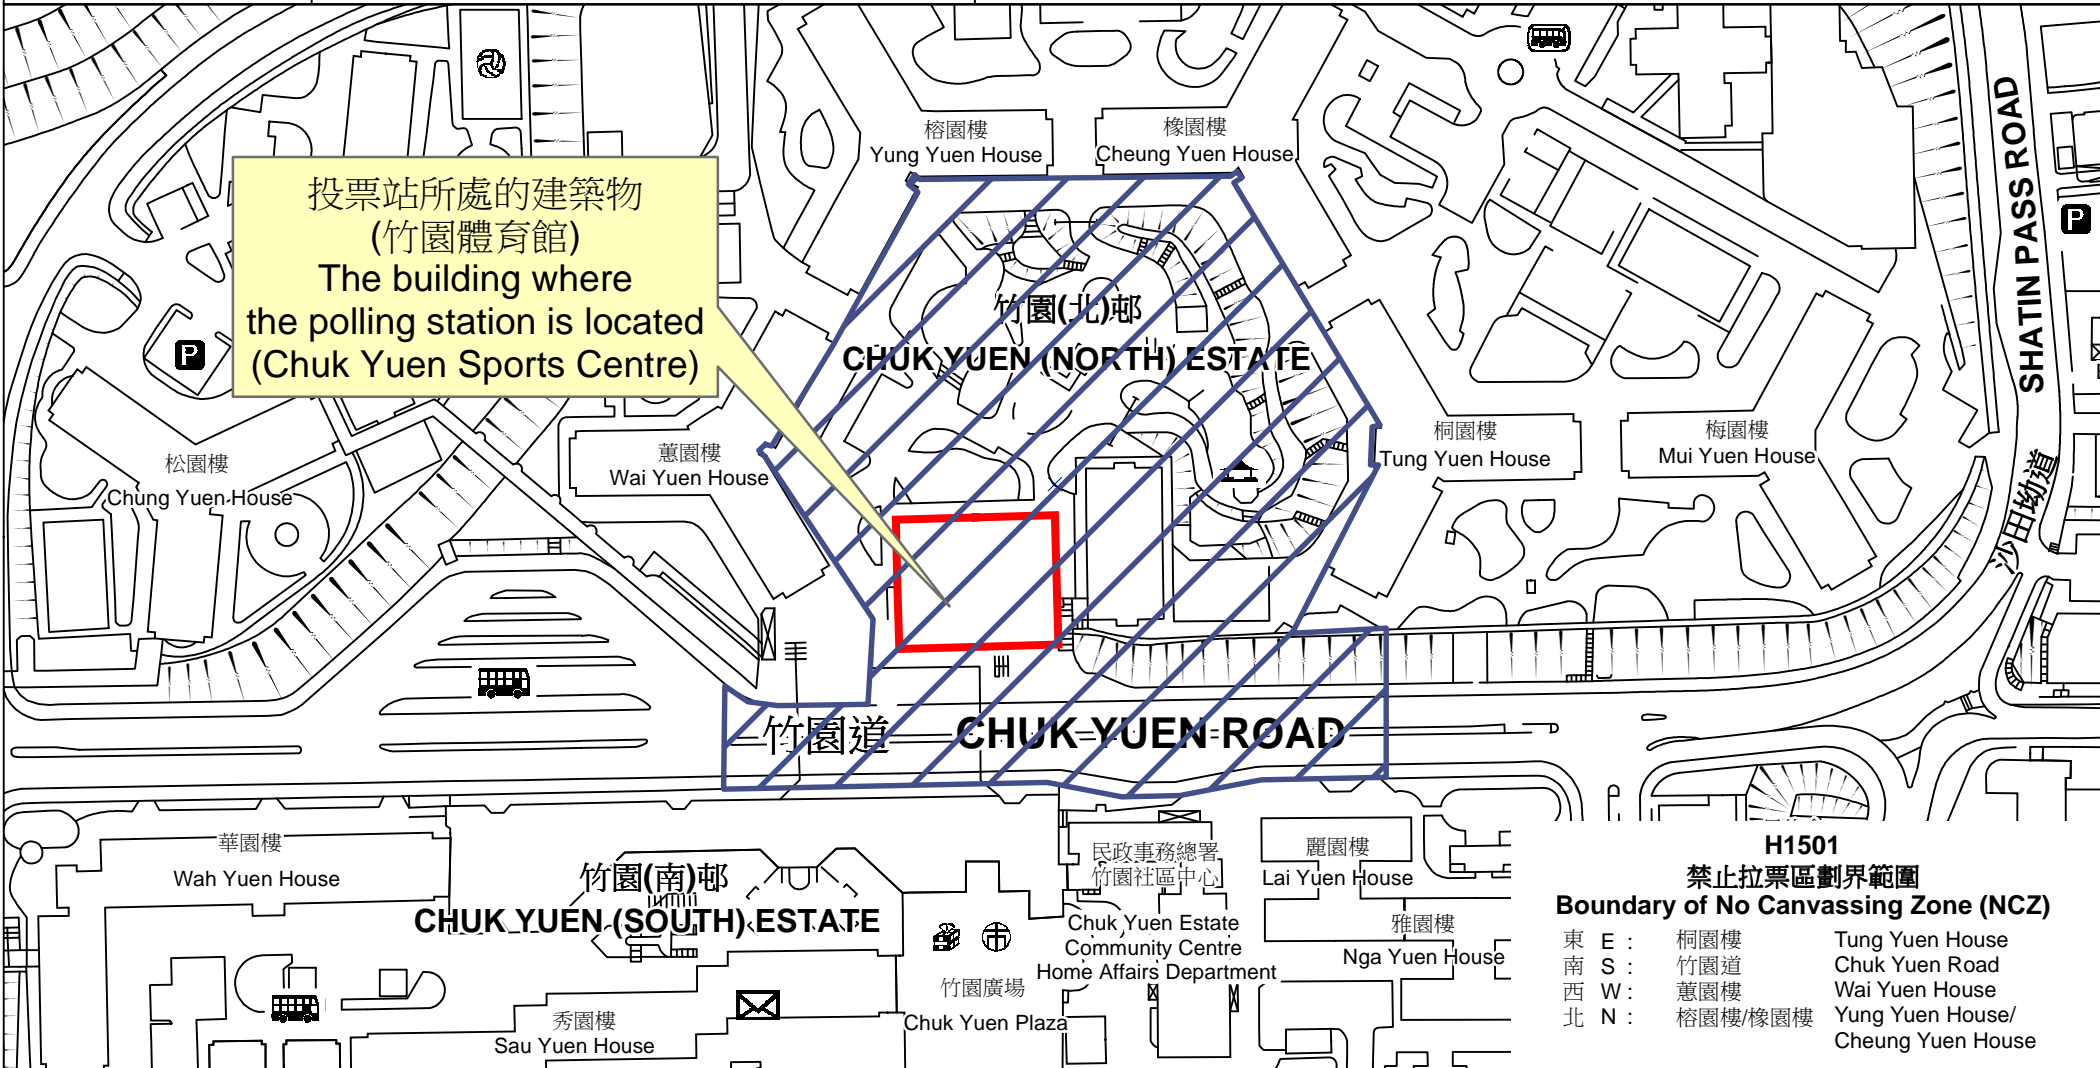

投票站位置圖和禁止拉票區 Polling Station - Location Plan & No Canvassing Zone

投票站編號 Polling Station Code H1501	2021年立法會換屆選舉地方選區編號及名稱 Code & Name of Geographical Constituency for 2021 Legislative Council General Election LC5 九龍中 KOWLOON CENTRAL	名稱及地址 Name & Address 竹園體育館 九龍黃大仙竹園道10號竹園北邨竹園體育館2樓 Chuk Yuen Sports Centre 2/F, Chuk Yuen Sports Centre, Chuk Yuen North Estate, 10 Chuk Yuen Road, Wong Tai Sin, Kowloon
---	--	---

**H1501
 禁止拉票區劃界範圍
 Boundary of No Canvassing Zone (NCZ)**

東 E :	桐園樓	Tung Yuen House
南 S :	竹園道	Chuk Yuen Road
西 W :	蕙園樓	Wai Yuen House
北 N :	榕園樓/橡園樓	Yung Yuen House/ Cheung Yuen House

 禁止拉票區
 No Canvassing Zone