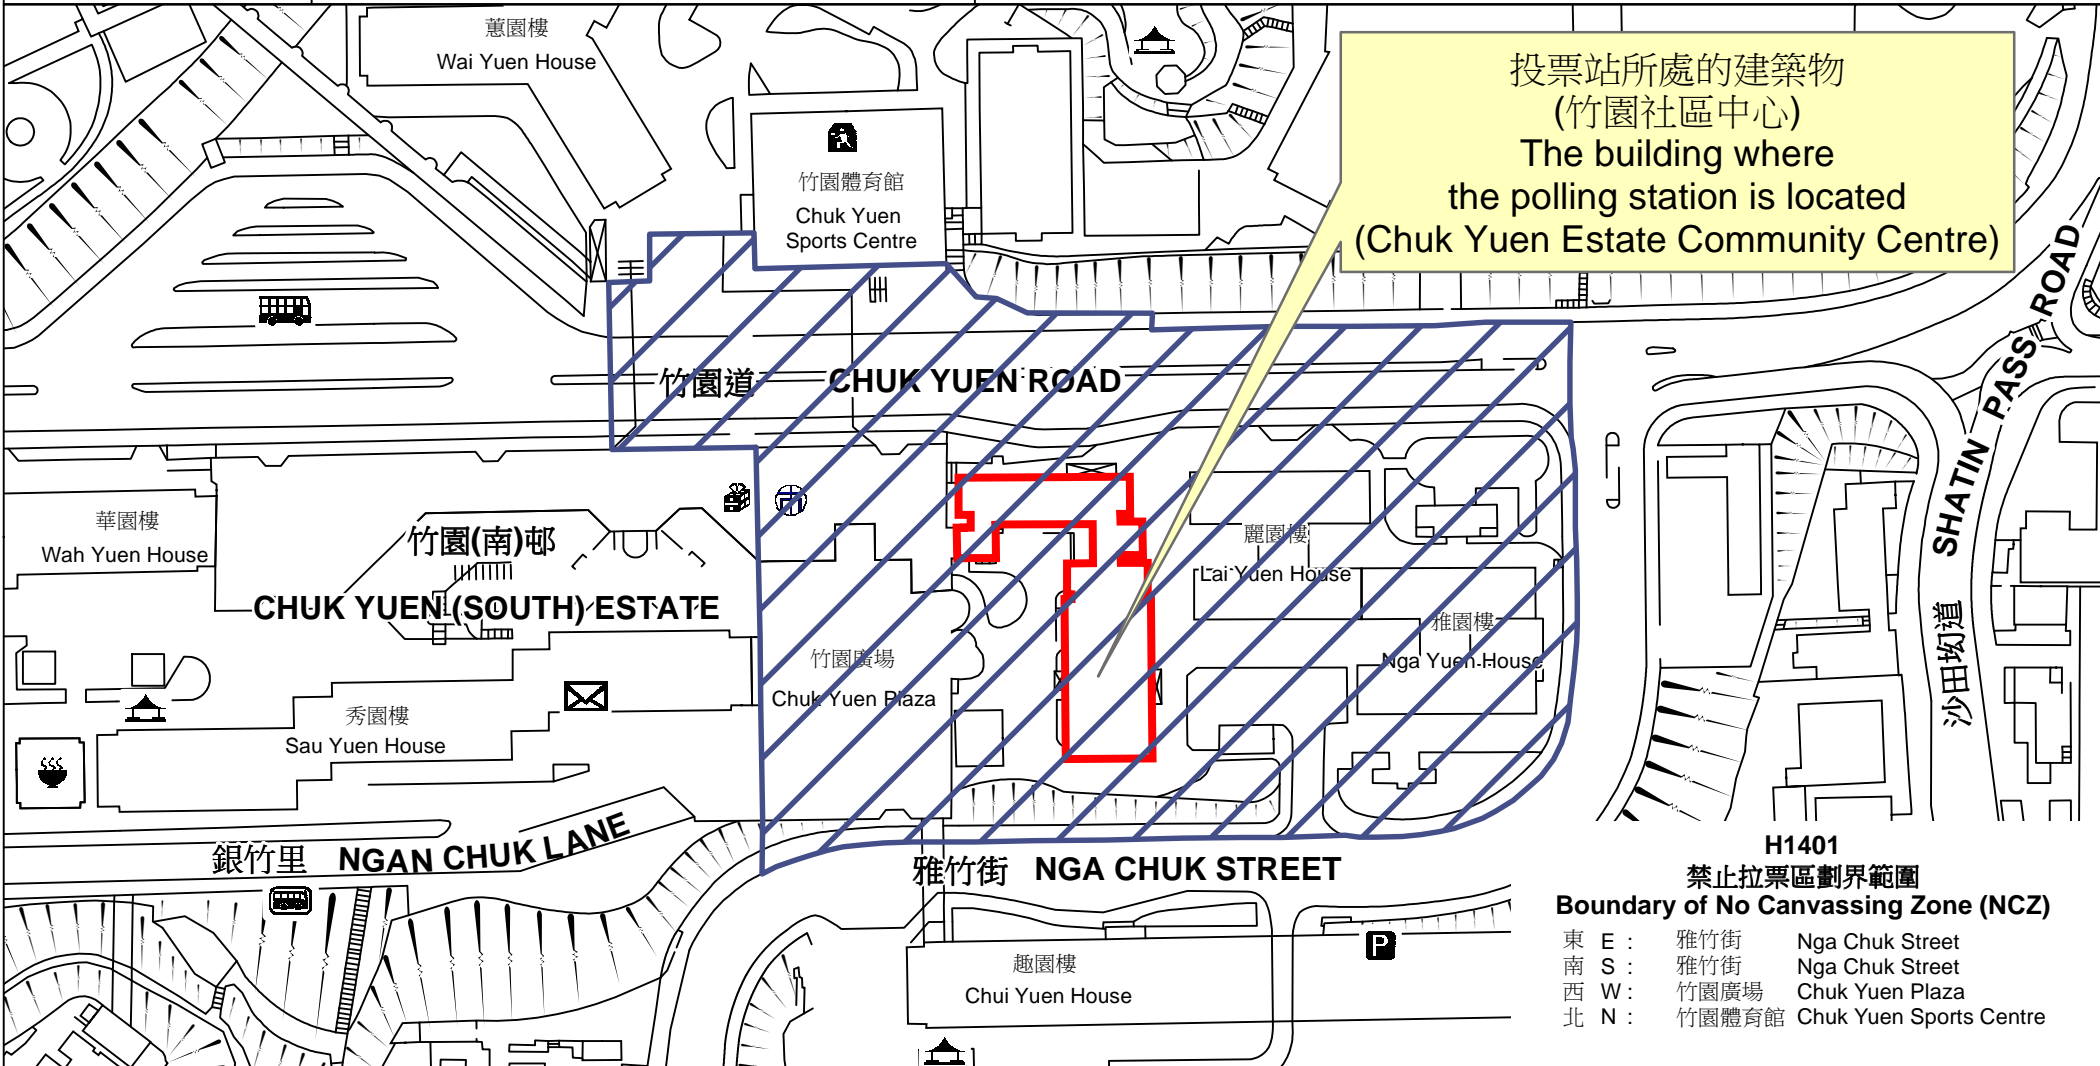

投票站位置圖和禁止拉票區 Polling Station - Location Plan & No Canvassing Zone

投票站編號 Polling Station Code H1401	2021年立法會換屆選舉地方選區編號及名稱 Code & Name of Geographical Constituency for 2021 Legislative Council General Election LC5 九龍中 KOWLOON CENTRAL	名稱及地址 Name & Address 竹園社區中心 九龍黃大仙竹園道11號竹園南邨竹園社區中心地下 Chuk Yuen Estate Community Centre G/F, Chuk Yuen Estate Community Centre, Chuk Yuen South Estate, 11 Chuk Yuen Road, Wong Tai Sin, Kowloon
---	--	---

 禁止拉票區
No Canvassing Zone

H1401
禁止拉票區劃界範圍
Boundary of No Canvassing Zone (NCZ)
 東 E : 雅竹街 NGA CHUK STREET
 南 S : 雅竹街 NGA CHUK STREET
 西 W : 竹園廣場 CHUK YUEN PLAZA
 北 N : 竹園體育館 CHUK YUEN SPORTS CENTRE