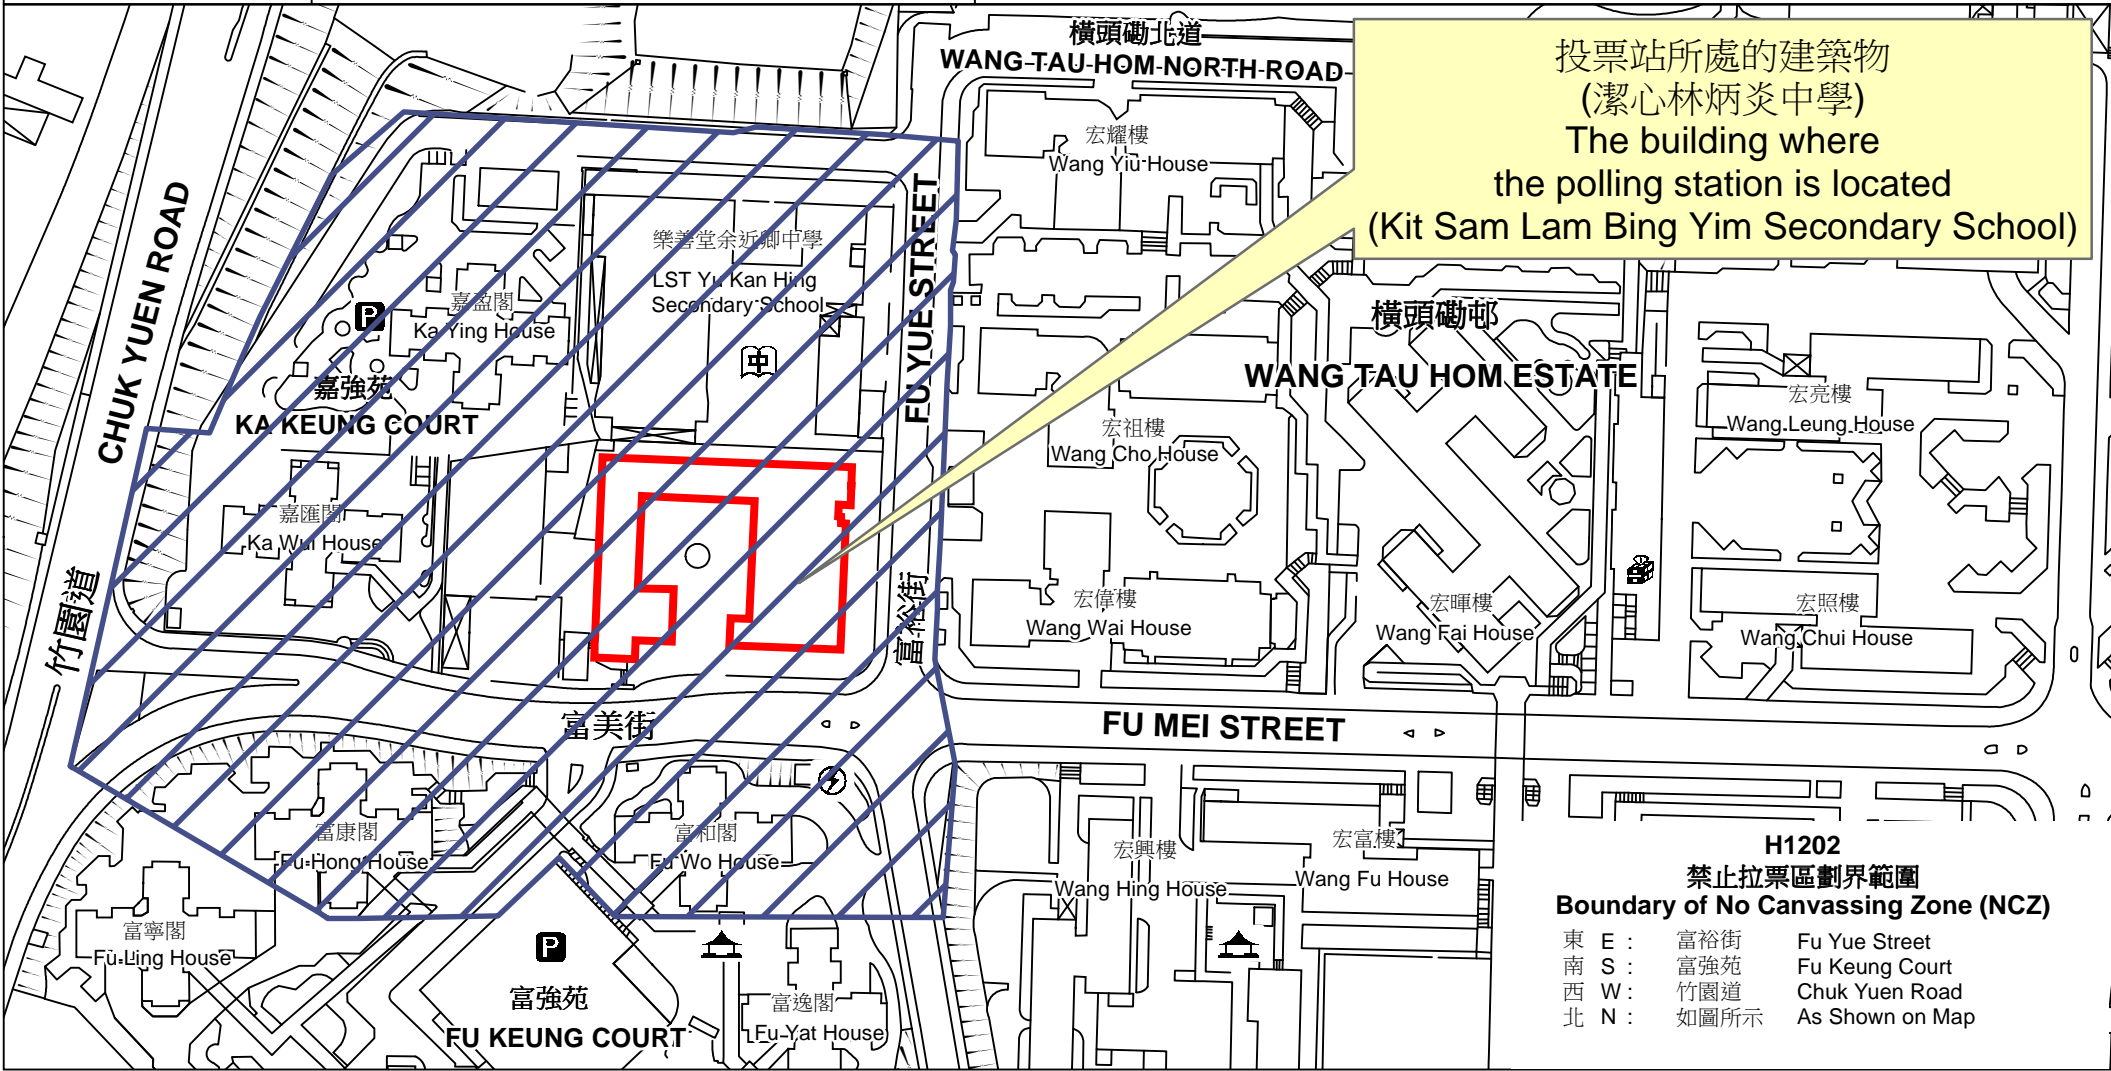

# 投票站位置圖和禁止拉票區 Polling Station - Location Plan & No Canvassing Zone

投票站編號 Polling Station Code  <b>H1202</b>	2021年立法會換屆選舉地方選區編號及名稱 Code & Name of Geographical Constituency for 2021 Legislative Council General Election  <b>LC5                      九龍中                      KOWLOON CENTRAL</b>	名稱及地址 Name & Address  潔心林炳炎中學 九龍橫頭磡富美街9號地下 Kit Sam Lam Bing Yim Secondary School G/F, 9 Fu Mei Street, Wang Tau Hom, Kowloon
---	--	--

**H1202**  
**禁止拉票區劃界範圍**  
**Boundary of No Canvassing Zone (NCZ)**

東 E :	富裕街	Fu Yue Street
南 S :	富強苑	Fu Keung Court
西 W :	竹園道	Chuk Yuen Road
北 N :	如圖所示	As Shown on Map

 禁止拉票區  
 No Canvassing Zone