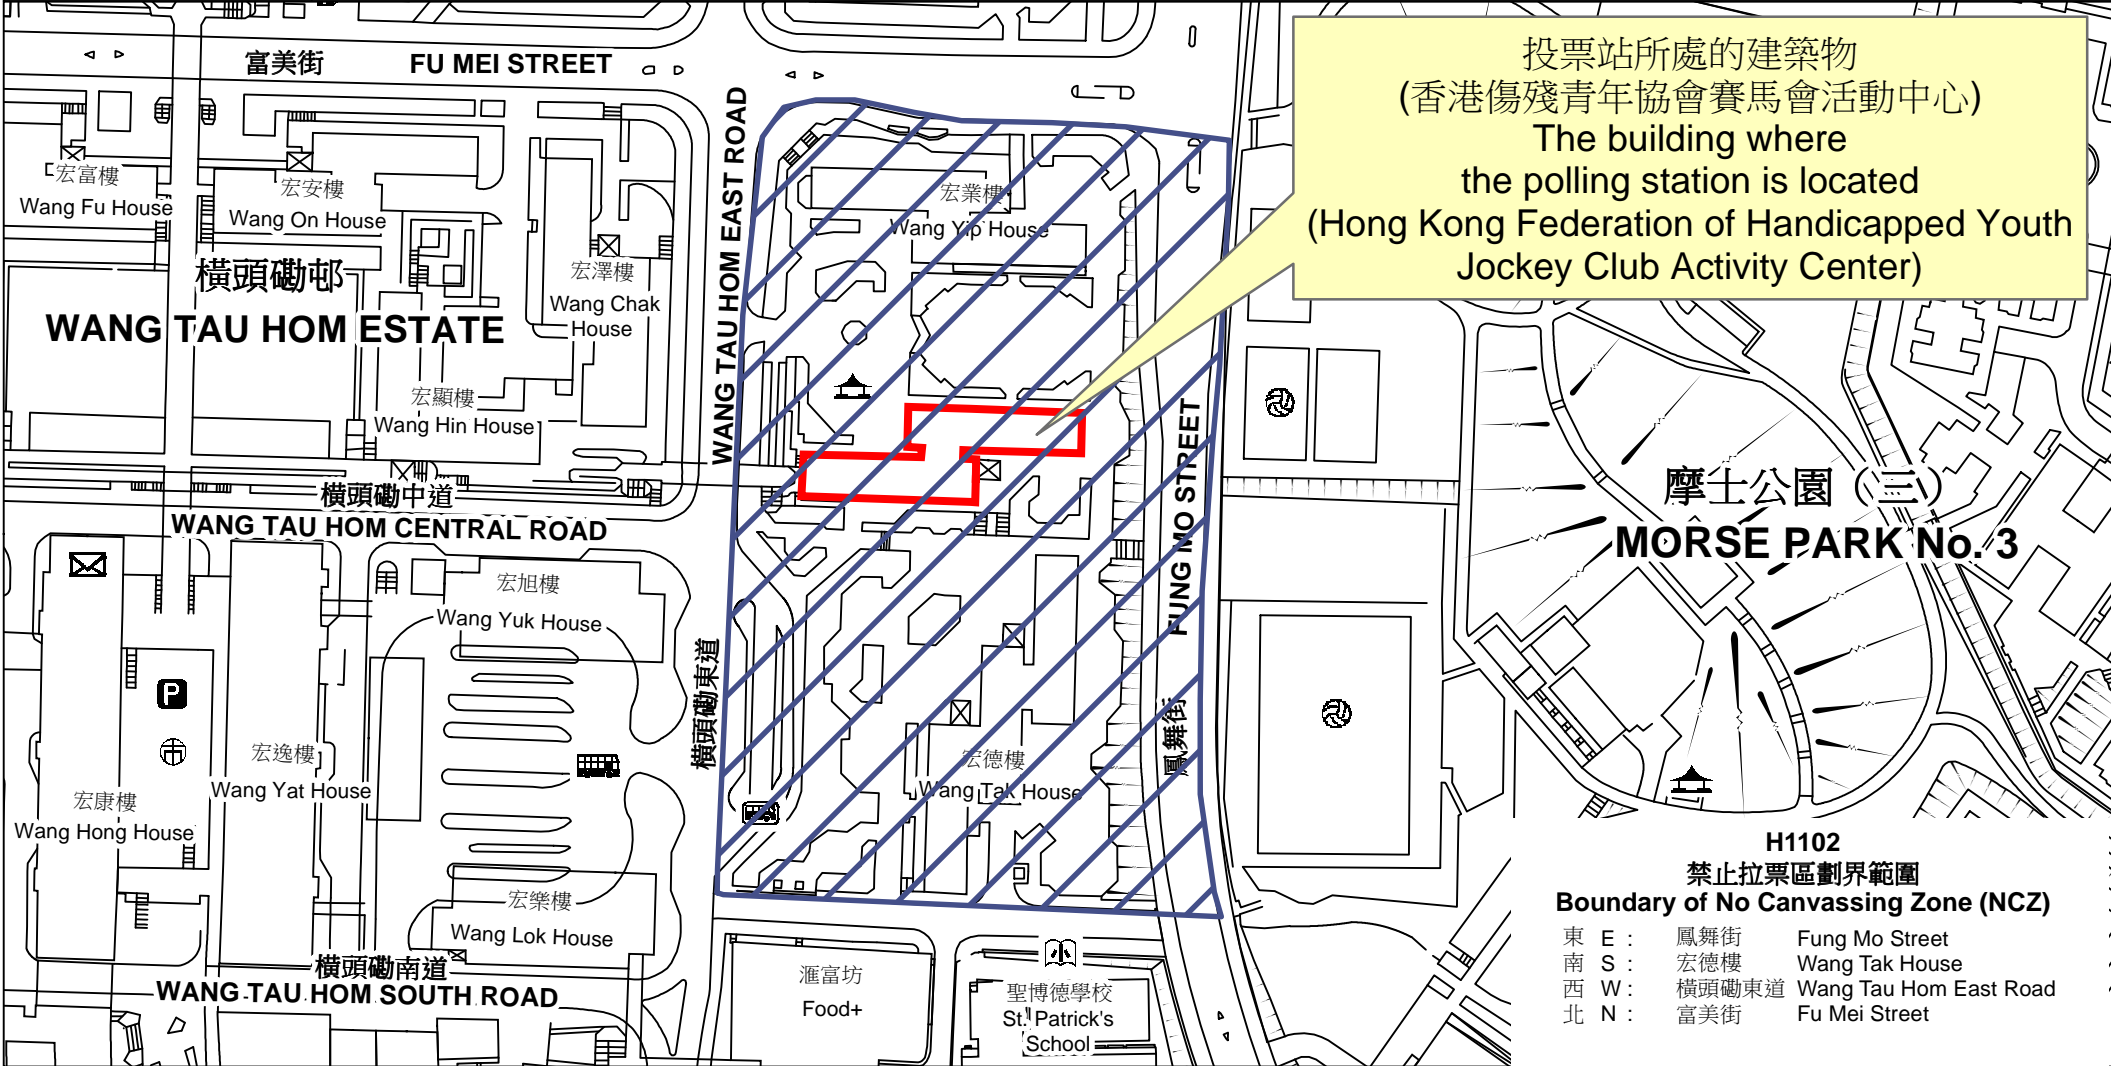

投票站位置圖和禁止拉票區 Polling Station - Location Plan & No Canvassing Zone

<p>投票站編號 Polling Station Code</p> <p>H1102</p>	<p>2021年立法會換屆選舉地方選區編號及名稱 Code & Name of Geographical Constituency for 2021 Legislative Council General Election</p> <p>LC5 九龍中 KOWLOON CENTRAL</p>	<p>名稱及地址 Name & Address</p> <p>香港傷殘青年協會賽馬會活動中心 九龍橫頭磡邨宏基樓地下1-13號 Hong Kong Federation of Handicapped Youth Jockey Club Activity Center 1-13, G/F, Wang Kei House, Wang Tau Hom Estate, Kowloon</p>
---	--	---

H1102
禁止拉票區劃界範圍
Boundary of No Canvassing Zone (NCZ)

東 E :	鳳舞街	Fung Mo Street
南 S :	宏德樓	Wang Tak House
西 W :	橫頭磡東道	Wang Tau Hom East Road
北 N :	富美街	Fu Mei Street

 禁止拉票區
No Canvassing Zone