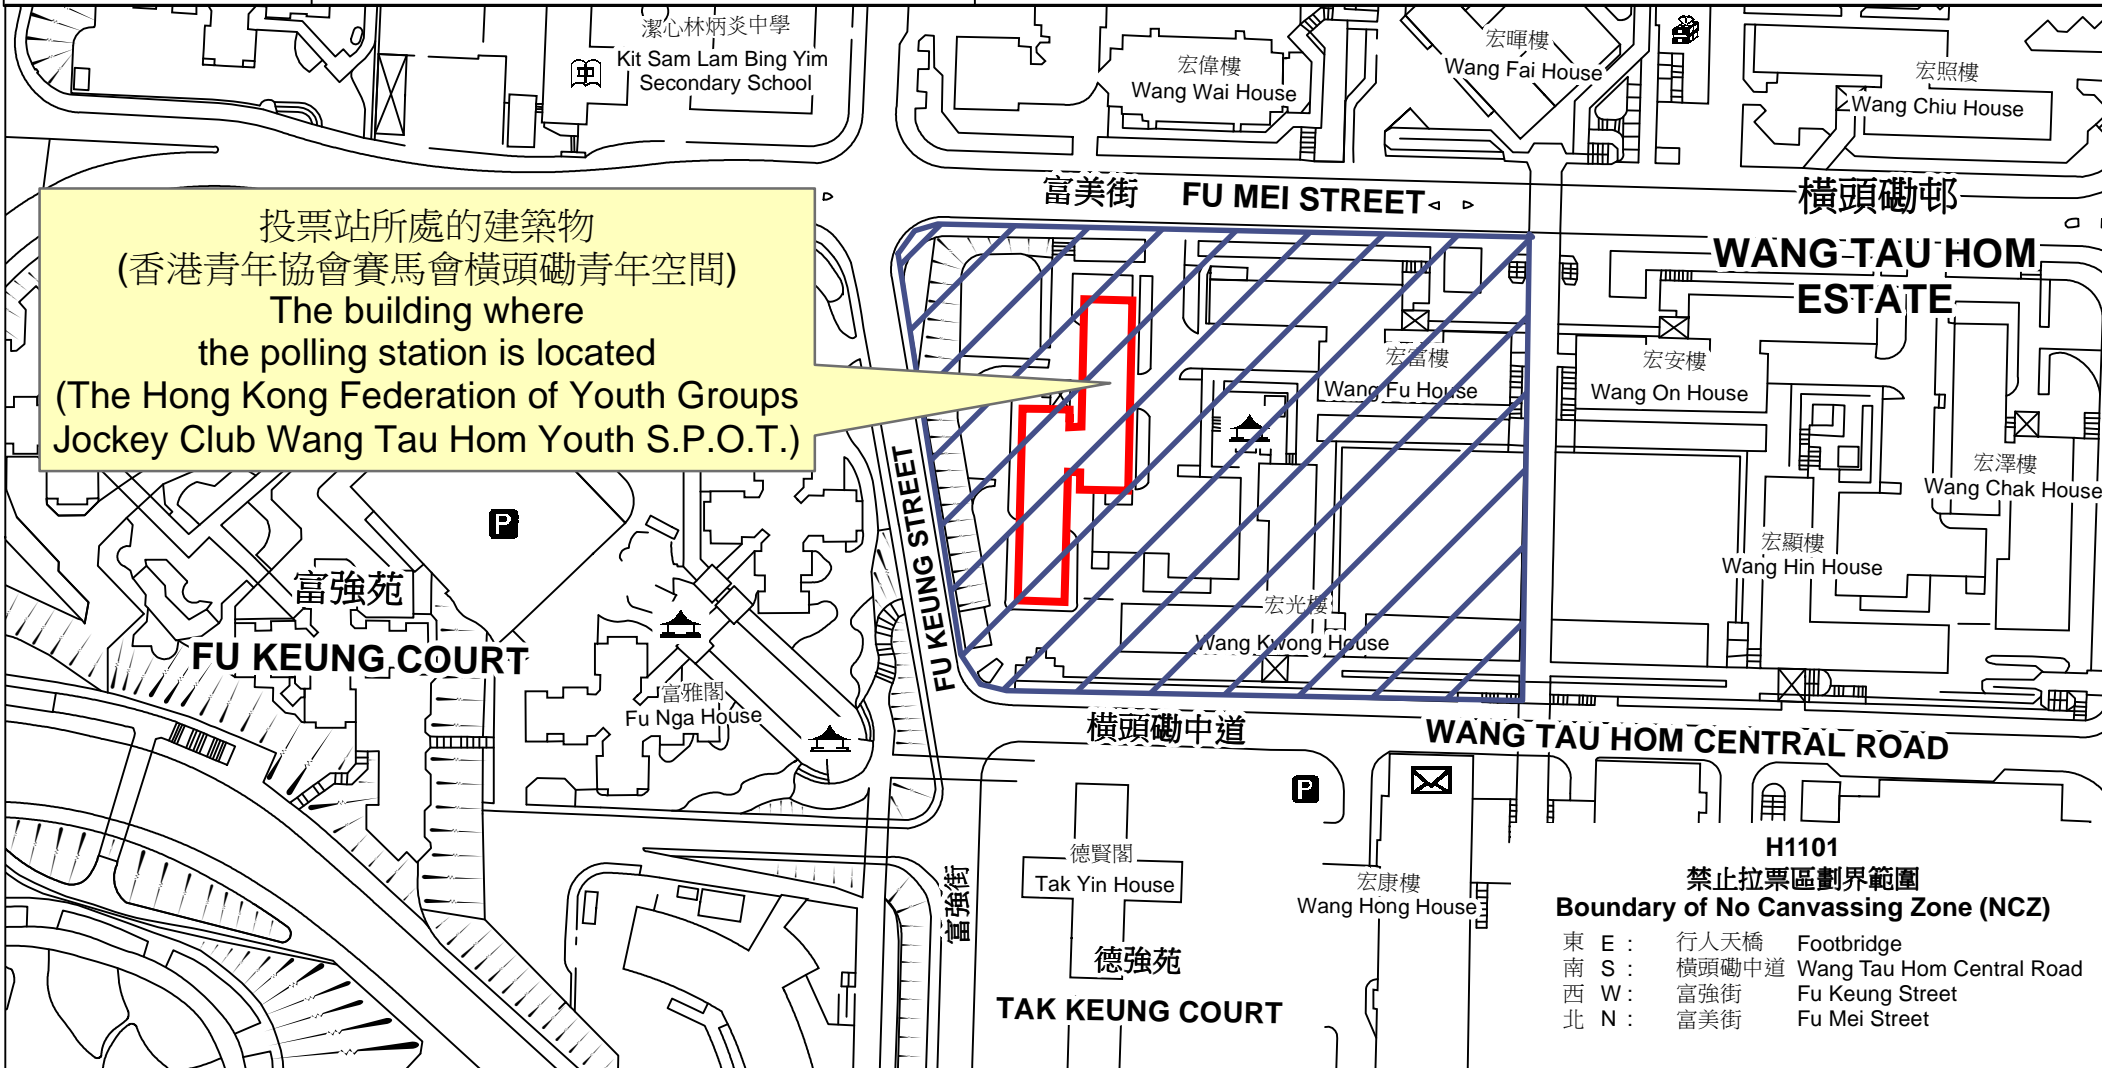

投票站位置圖和禁止拉票區 Polling Station - Location Plan & No Canvassing Zone

投票站編號 Polling Station Code H1101	2021年立法會換屆選舉地方選區編號及名稱 Code & Name of Geographical Constituency for 2021 Legislative Council General Election LC5 九龍中 KOWLOON CENTRAL	名稱及地址 Name & Address 香港青年協會賽馬會橫頭磡青年空間 九龍橫頭磡邨宏興樓地下 The Hong Kong Federation of Youth Groups Jockey Club Wang Tau Hom Youth S.P.O.T. G/F, Wang Hing House, Wang Tau Hom Estate, Kowloon
---	---	--

 禁止拉票區
 No Canvassing Zone