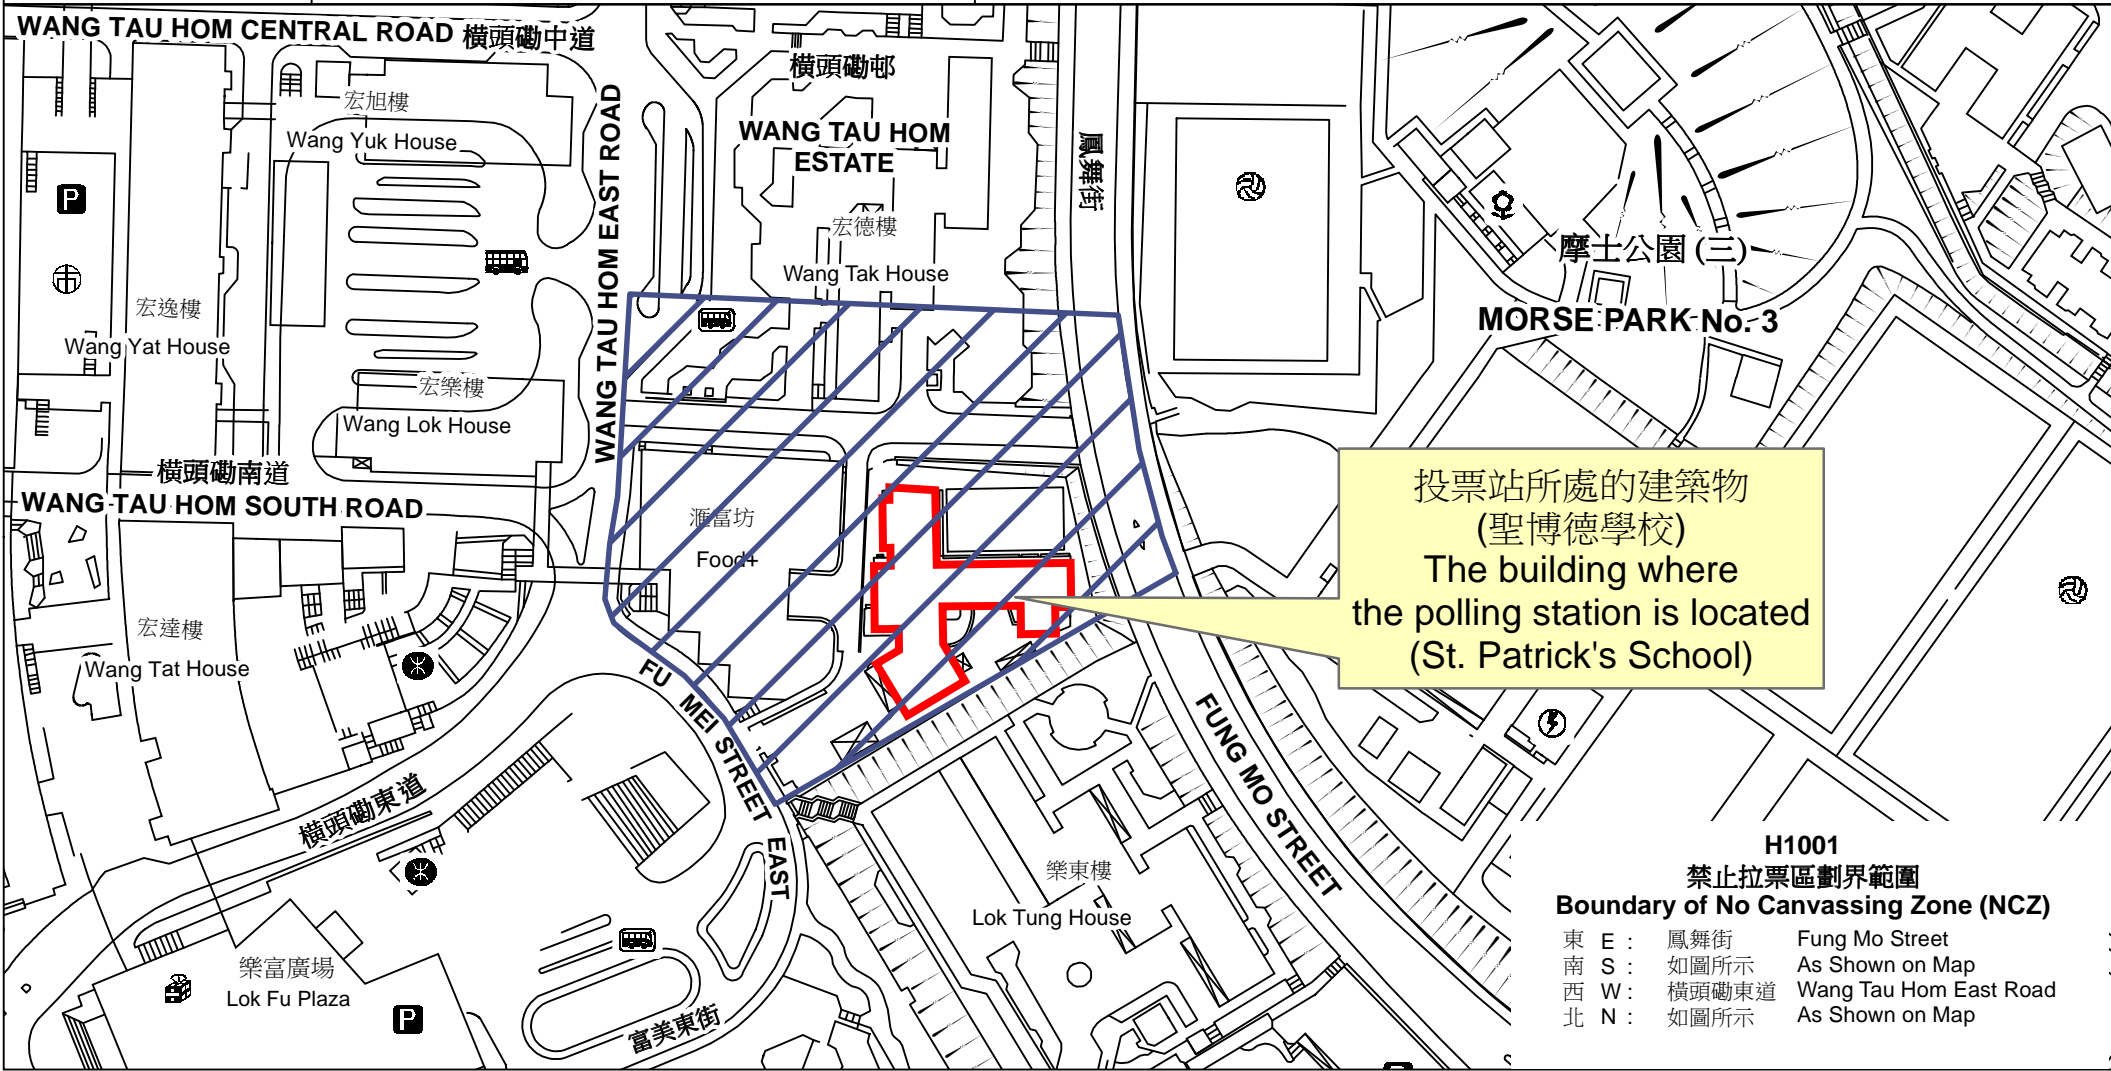

投票站位置圖和禁止拉票區 Polling Station - Location Plan & No Canvassing Zone

投票站編號 Polling Station Code H1001	2021年立法會換屆選舉地方選區編號及名稱 Code & Name of Geographical Constituency for 2021 Legislative Council General Election LC5 九龍中 KOWLOON CENTRAL	名稱及地址 Name & Address 聖博德學校 九龍橫頭磡富美東街12號地下 St. Patrick's School G/F, 12 Fu Mei Street East, Wang Tau Hom, Kowloon
---	--	--

H1001
禁止拉票區劃界範圍
Boundary of No Canvassing Zone (NCZ)
 東 E : 鳳舞街 Fung Mo Street
 南 S : 如圖所示 As Shown on Map
 西 W : 橫頭磡東道 Wang Tau Hom East Road
 北 N : 如圖所示 As Shown on Map

 禁止拉票區
 No Canvassing Zone