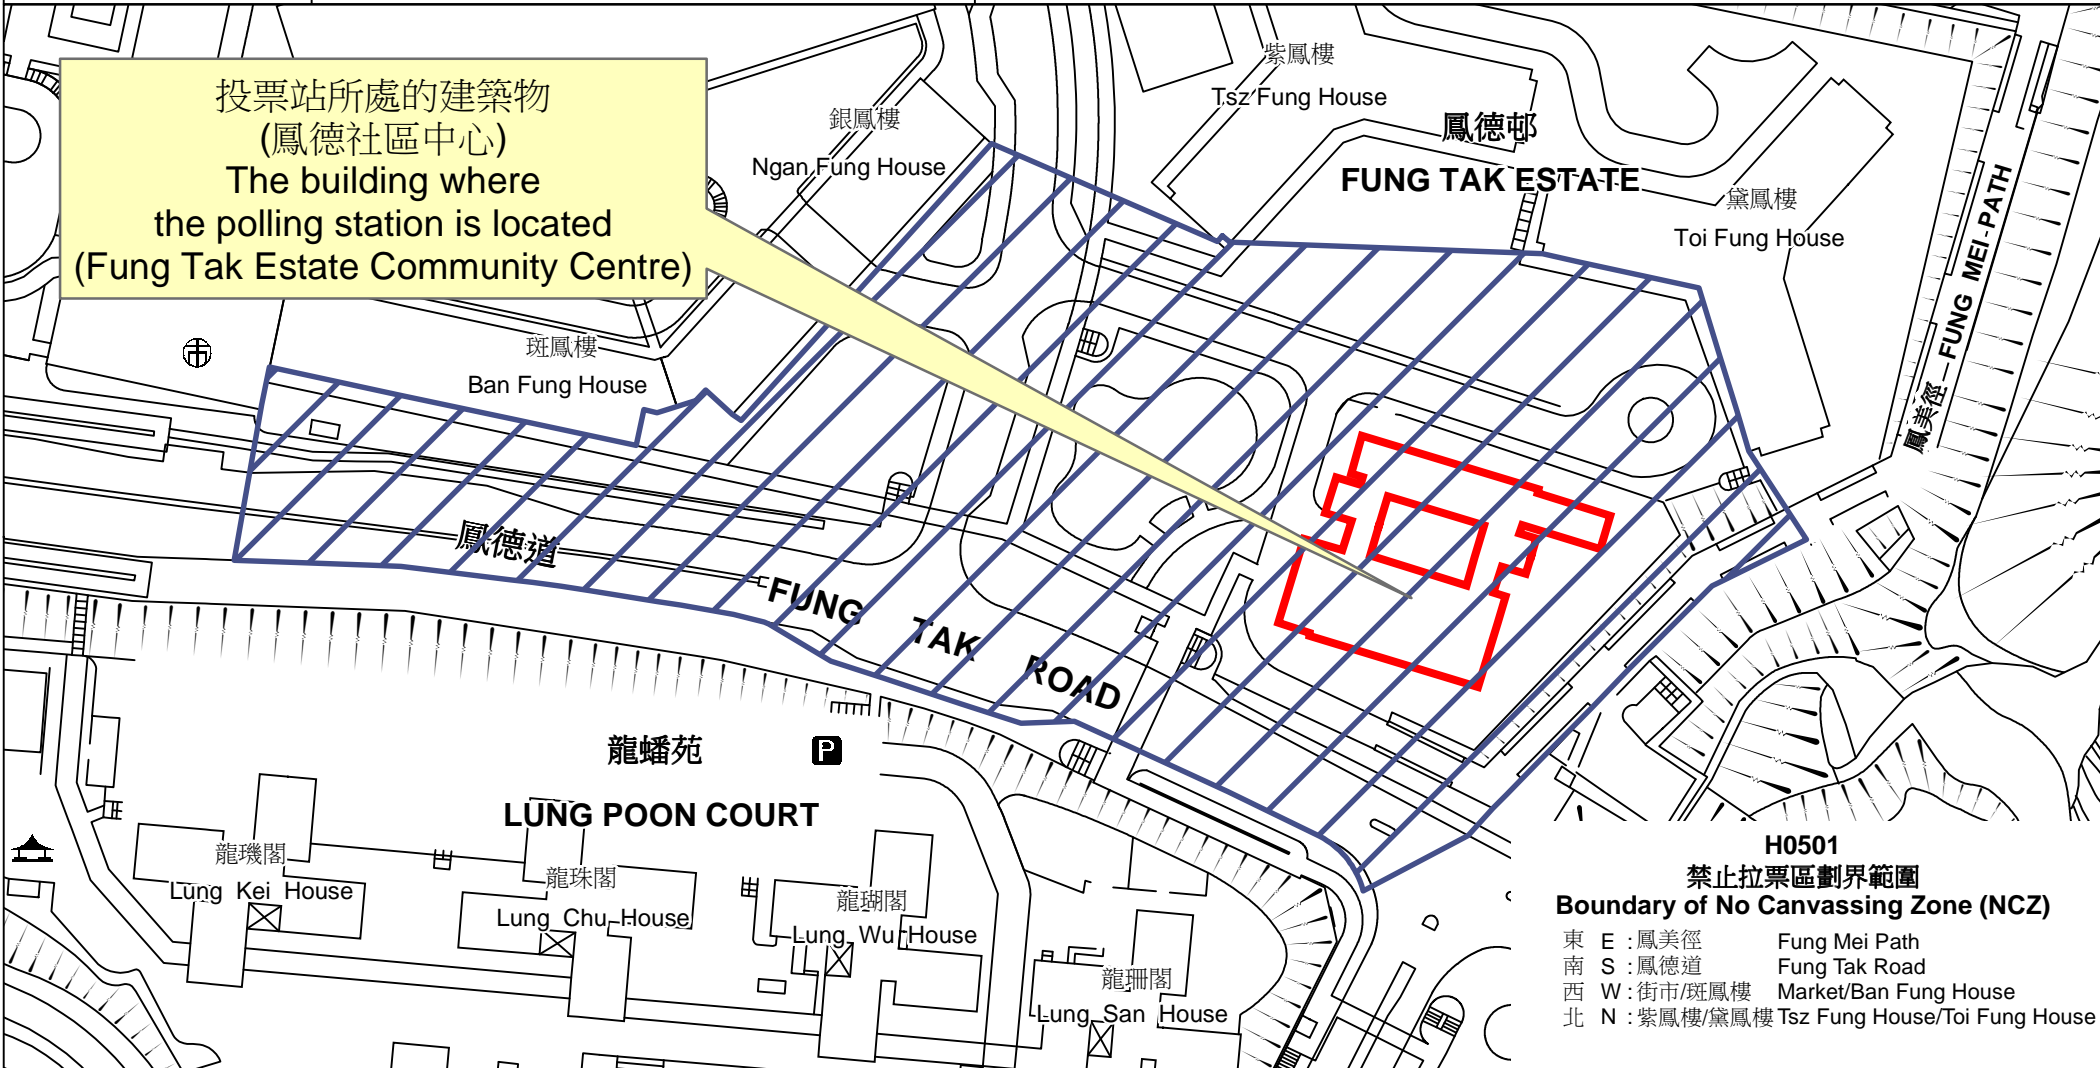

投票站位置圖和禁止拉票區 Polling Station - Location Plan & No Canvassing Zone

投票站編號 Polling Station Code H0501	2021年立法會換屆選舉地方選區編號及名稱 Code & Name of Geographical Constituency for 2021 Legislative Council General Election LC5 九龍中 KOWLOON CENTRAL	名稱及地址 Name & Address 鳳德社區中心 九龍鑽石山鳳德道111號鳳德邨鳳德社區中心地下 Fung Tak Estate Community Centre G/F, Fung Tak Estate Community Centre, Fung Tak Estate, 111 Fung Tak Road, Diamond Hill, Kowloon
---	--	--

 禁止拉票區
No Canvassing Zone