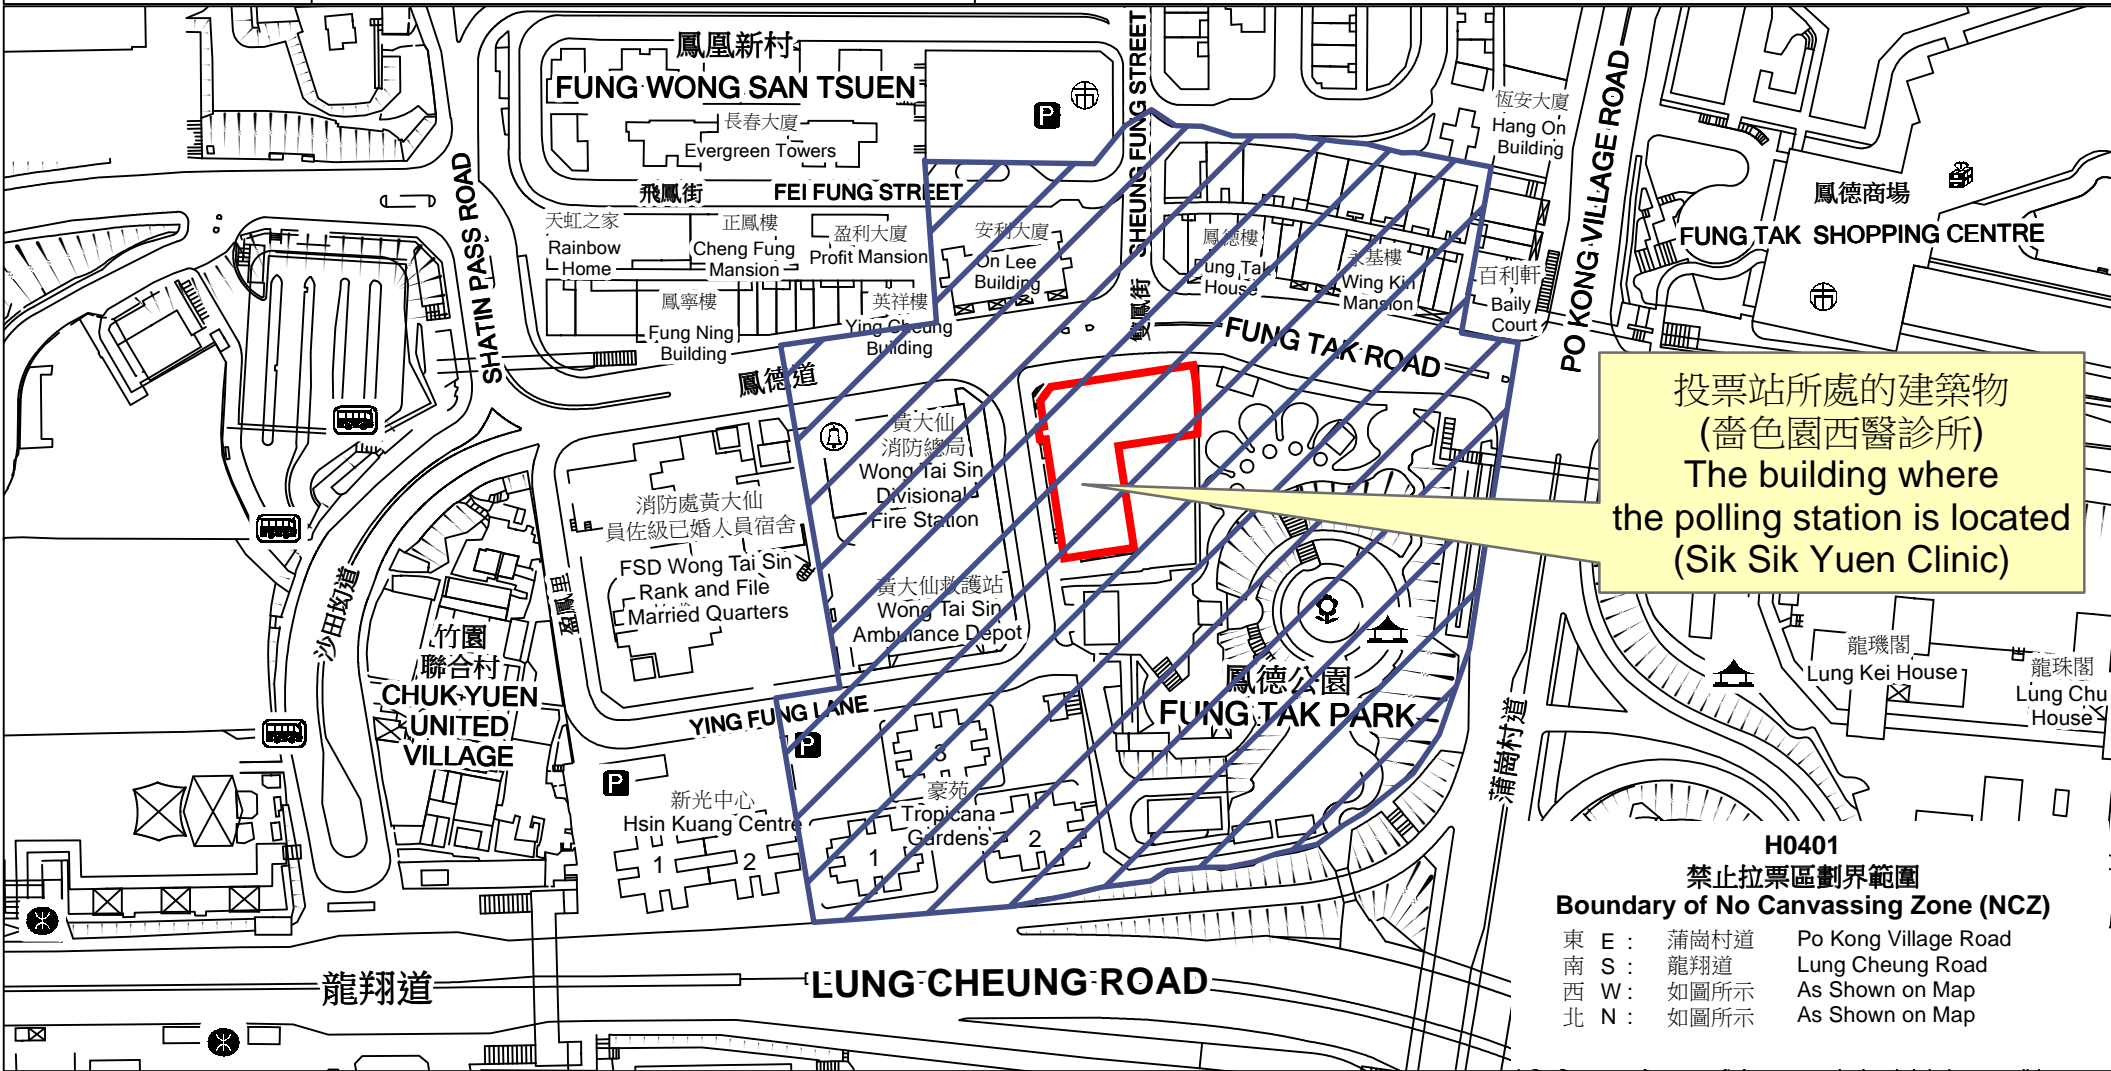

投票站位置圖和禁止拉票區 Polling Station - Location Plan & No Canvassing Zone

投票站編號 Polling Station Code	2021年立法會換屆選舉地方選區編號及名稱 Code & Name of Geographical Constituency for 2021 Legislative Council General Election	名稱及地址 Name & Address
H0401	<p align="center">LC5 九龍中 KOWLOON CENTRAL</p>	<p>齋色園西醫診所 九龍黃大仙鳳德道38號齋色園社會服務大樓地下C Sik Sik Yuen Clinic Unit C, G/F, Sik Sik Yuen Social Services Complex, 38 Fung Tak Road, Wong Tai Sin, Kowloon</p>

投票站所處的建築物
(齋色園西醫診所)
The building where
the polling station is located
(Sik Sik Yuen Clinic)

H0401
禁止拉票區劃界範圍
Boundary of No Canvassing Zone (NCZ)

東 E :	蒲崗村道	Po Kong Village Road
南 S :	龍翔道	Lung Cheung Road
西 W :	如圖所示	As Shown on Map
北 N :	如圖所示	As Shown on Map

 禁止拉票區
No Canvassing Zone