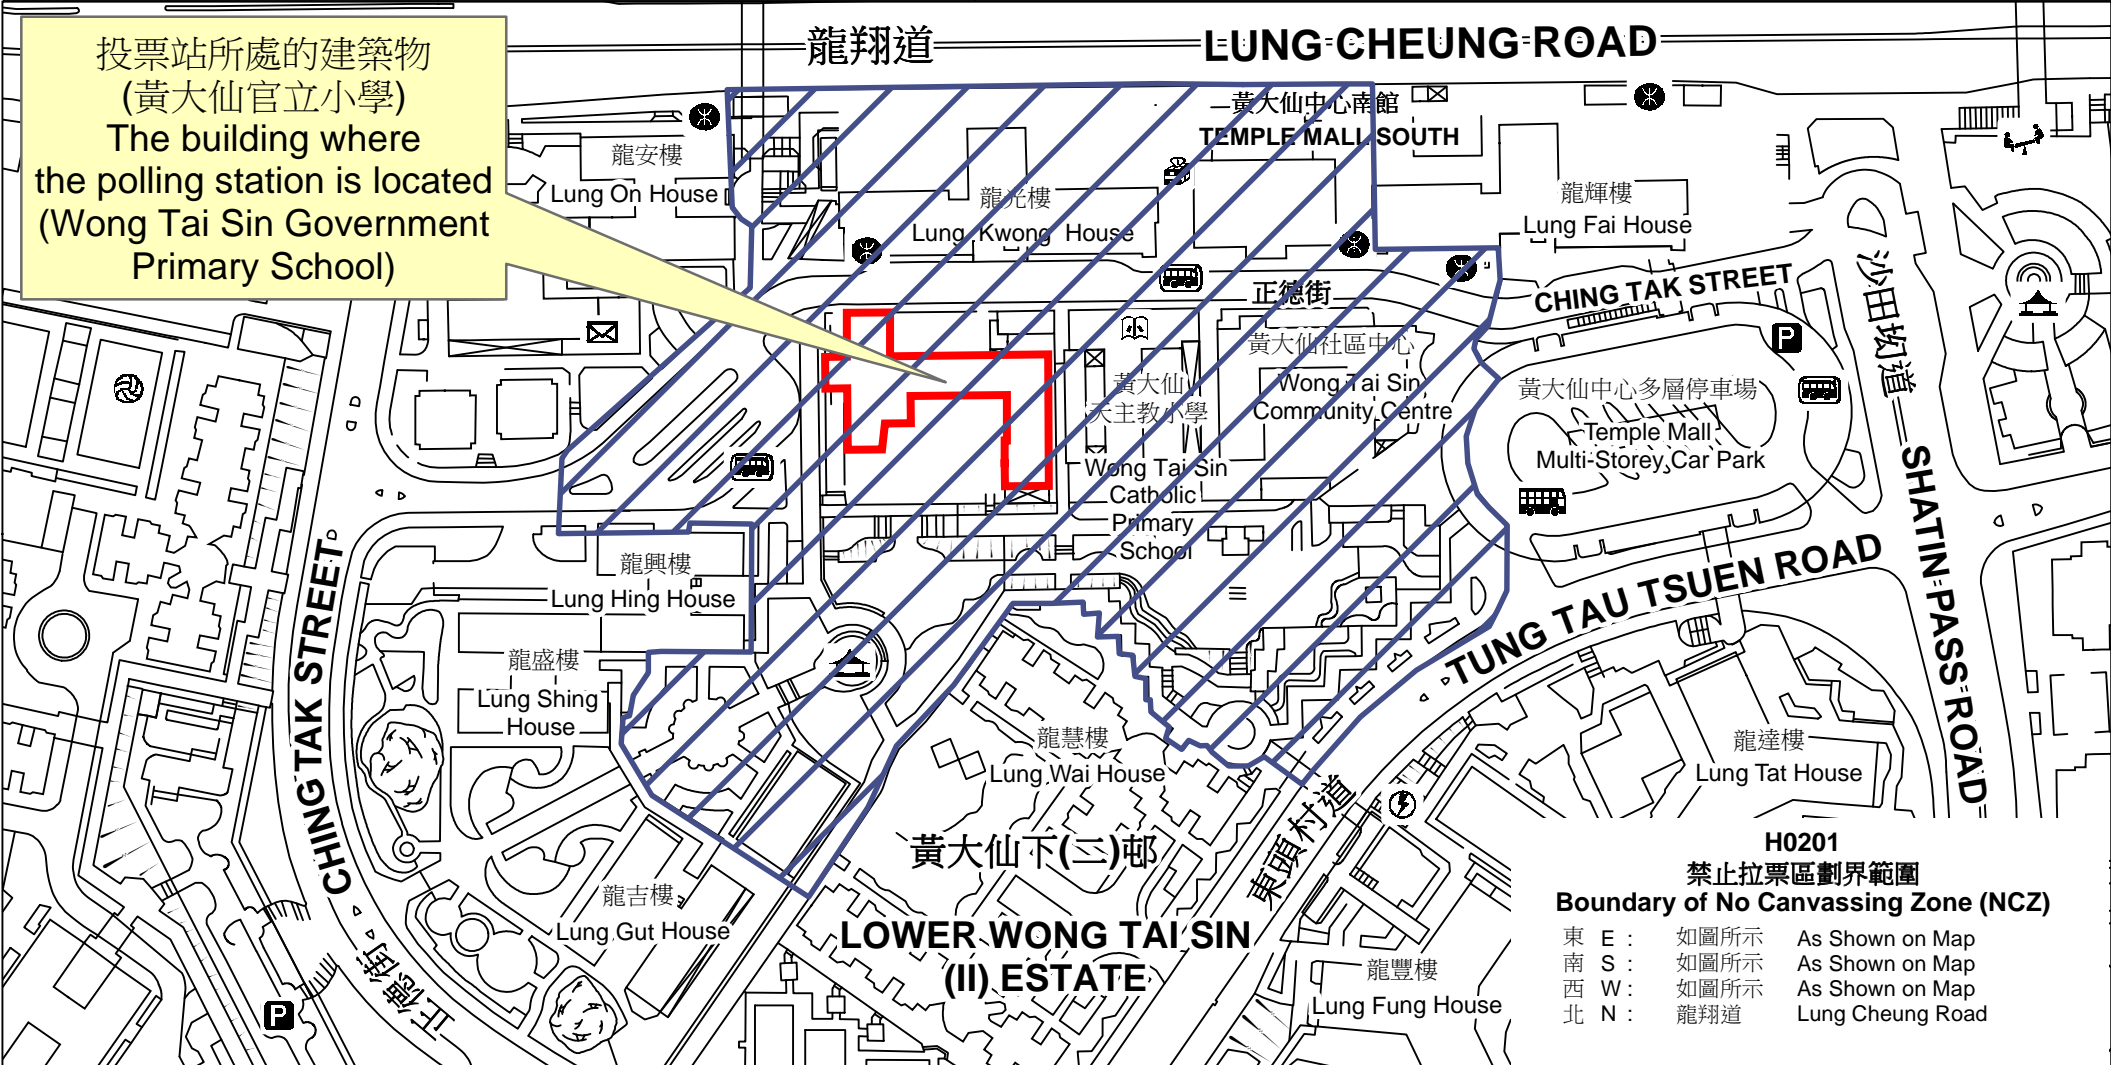

投票站位置圖和禁止拉票區 Polling Station - Location Plan & No Canvassing Zone

<p>投票站編號 Polling Station Code</p> <p><b>H0201</b></p>	<p>2021年立法會換屆選舉地方選區編號及名稱 Code &amp; Name of Geographical Constituency for 2021 Legislative Council General Election</p> <p><b>LC5 九龍中 KOWLOON CENTRAL</b></p>	<p>名稱及地址 Name &amp; Address</p> <p>黃大仙官立小學 九龍黃大仙正德街100號地下 <b>Wong Tai Sin Government Primary School</b> G/F, 100 Ching Tak Street, Wong Tai Sin, Kowloon</p>
-----------------------------------------------------------	---------------------------------------------------------------------------------------------------------------------------------------------------------------------------	------------------------------------------------------------------------------------------------------------------------------------------------------------------------------

 禁止拉票區  
No Canvassing Zone