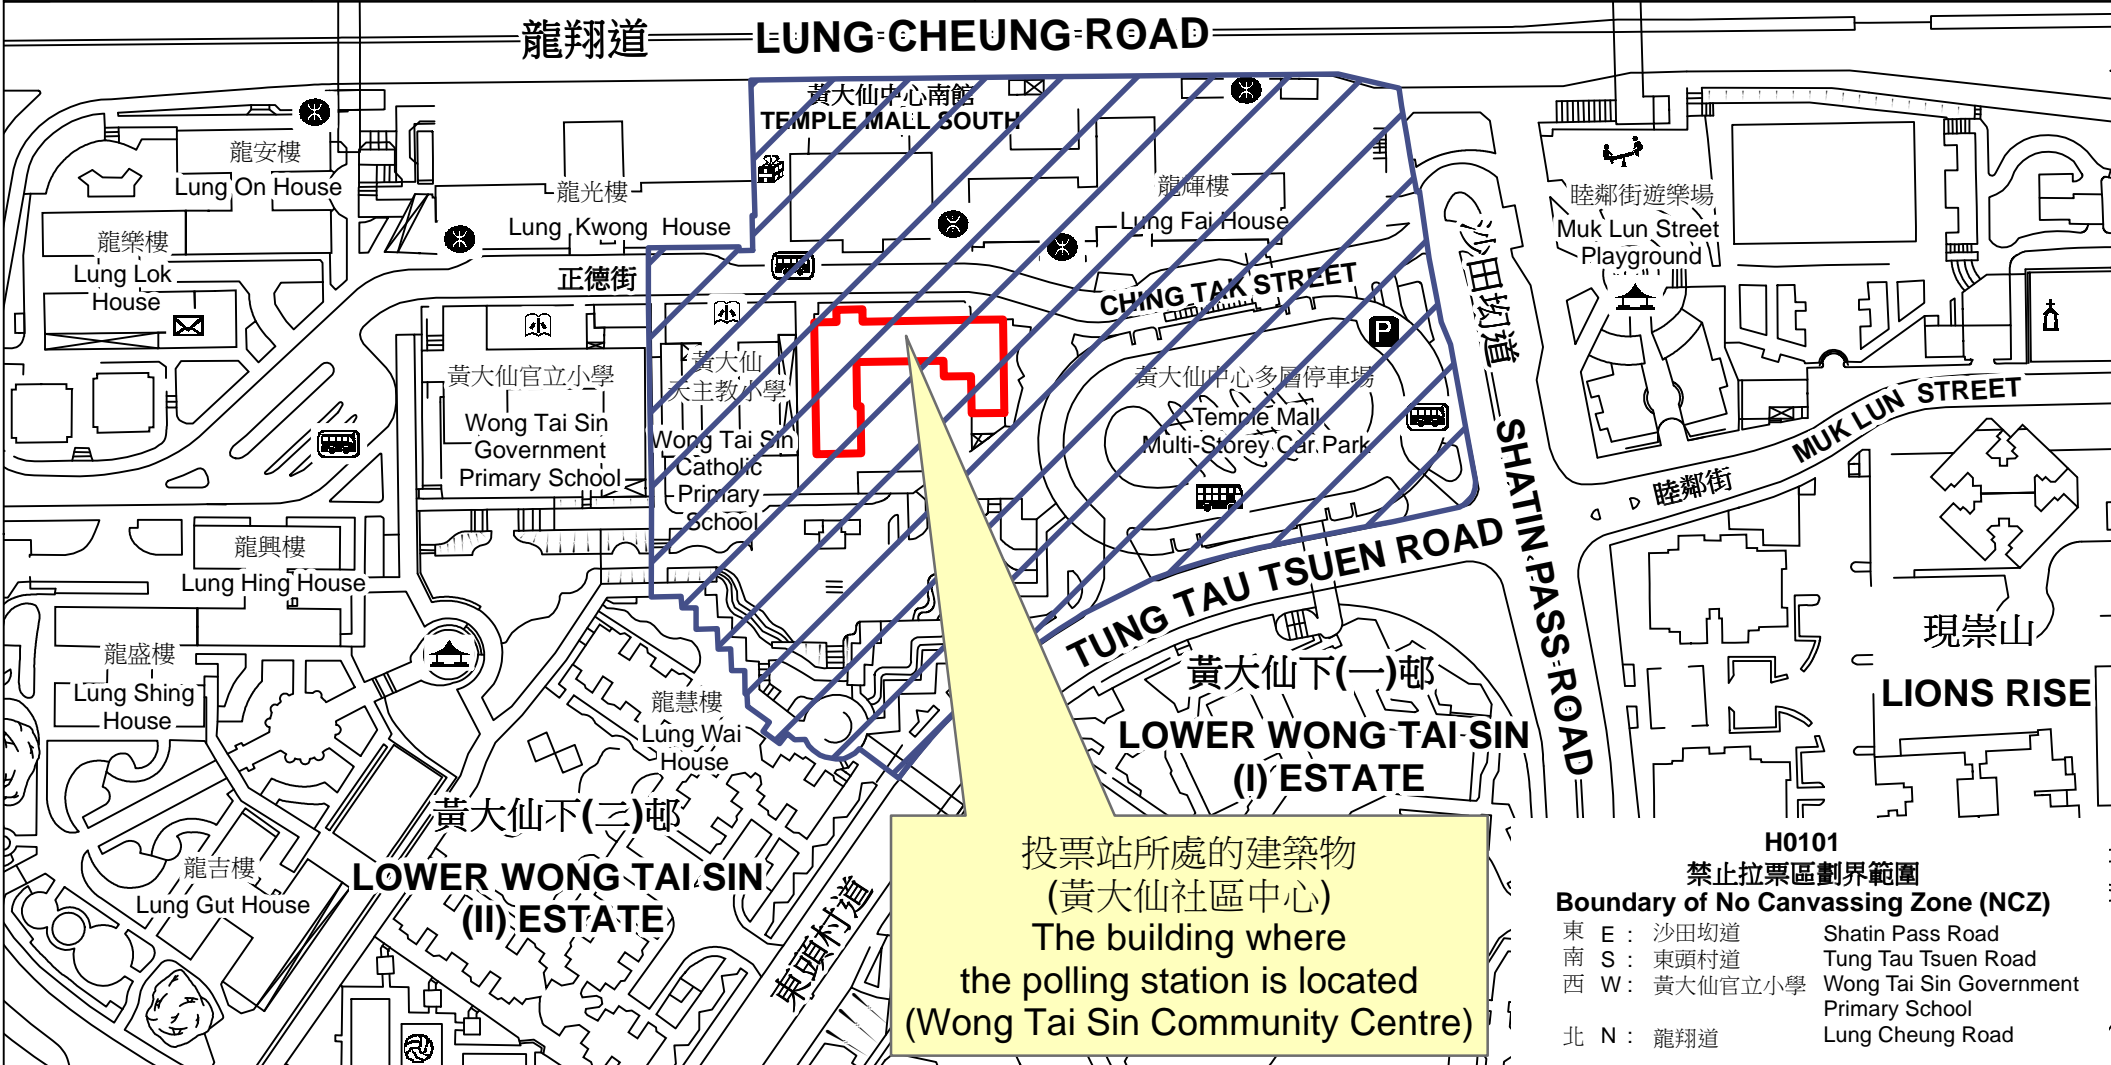

投票站位置圖和禁止拉票區 Polling Station - Location Plan & No Canvassing Zone

投票站編號 Polling Station Code  <b>H0101</b>	2021年立法會換屆選舉地方選區編號及名稱 Code & Name of Geographical Constituency for 2021 Legislative Council General Election  <b>LC5 九龍中 KOWLOON CENTRAL</b>	名稱及地址 Name & Address  黃大仙社區中心 九龍黃大仙正德街104號地下 <b>Wong Tai Sin Community Centre</b> G/F, 104 Ching Tak Street, Wong Tai Sin, Kowloon
---	---	--

 禁止拉票區  
No Canvassing Zone

**H0101**  
**禁止拉票區劃界範圍**  
**Boundary of No Canvassing Zone (NCZ)**

東 E :	沙田坳道	Shatin Pass Road
南 S :	東頭村道	Tung Tau Tsuen Road
西 W :	黃大仙官立小學	Wong Tai Sin Government Primary School
北 N :	龍翔道	Lung Cheung Road