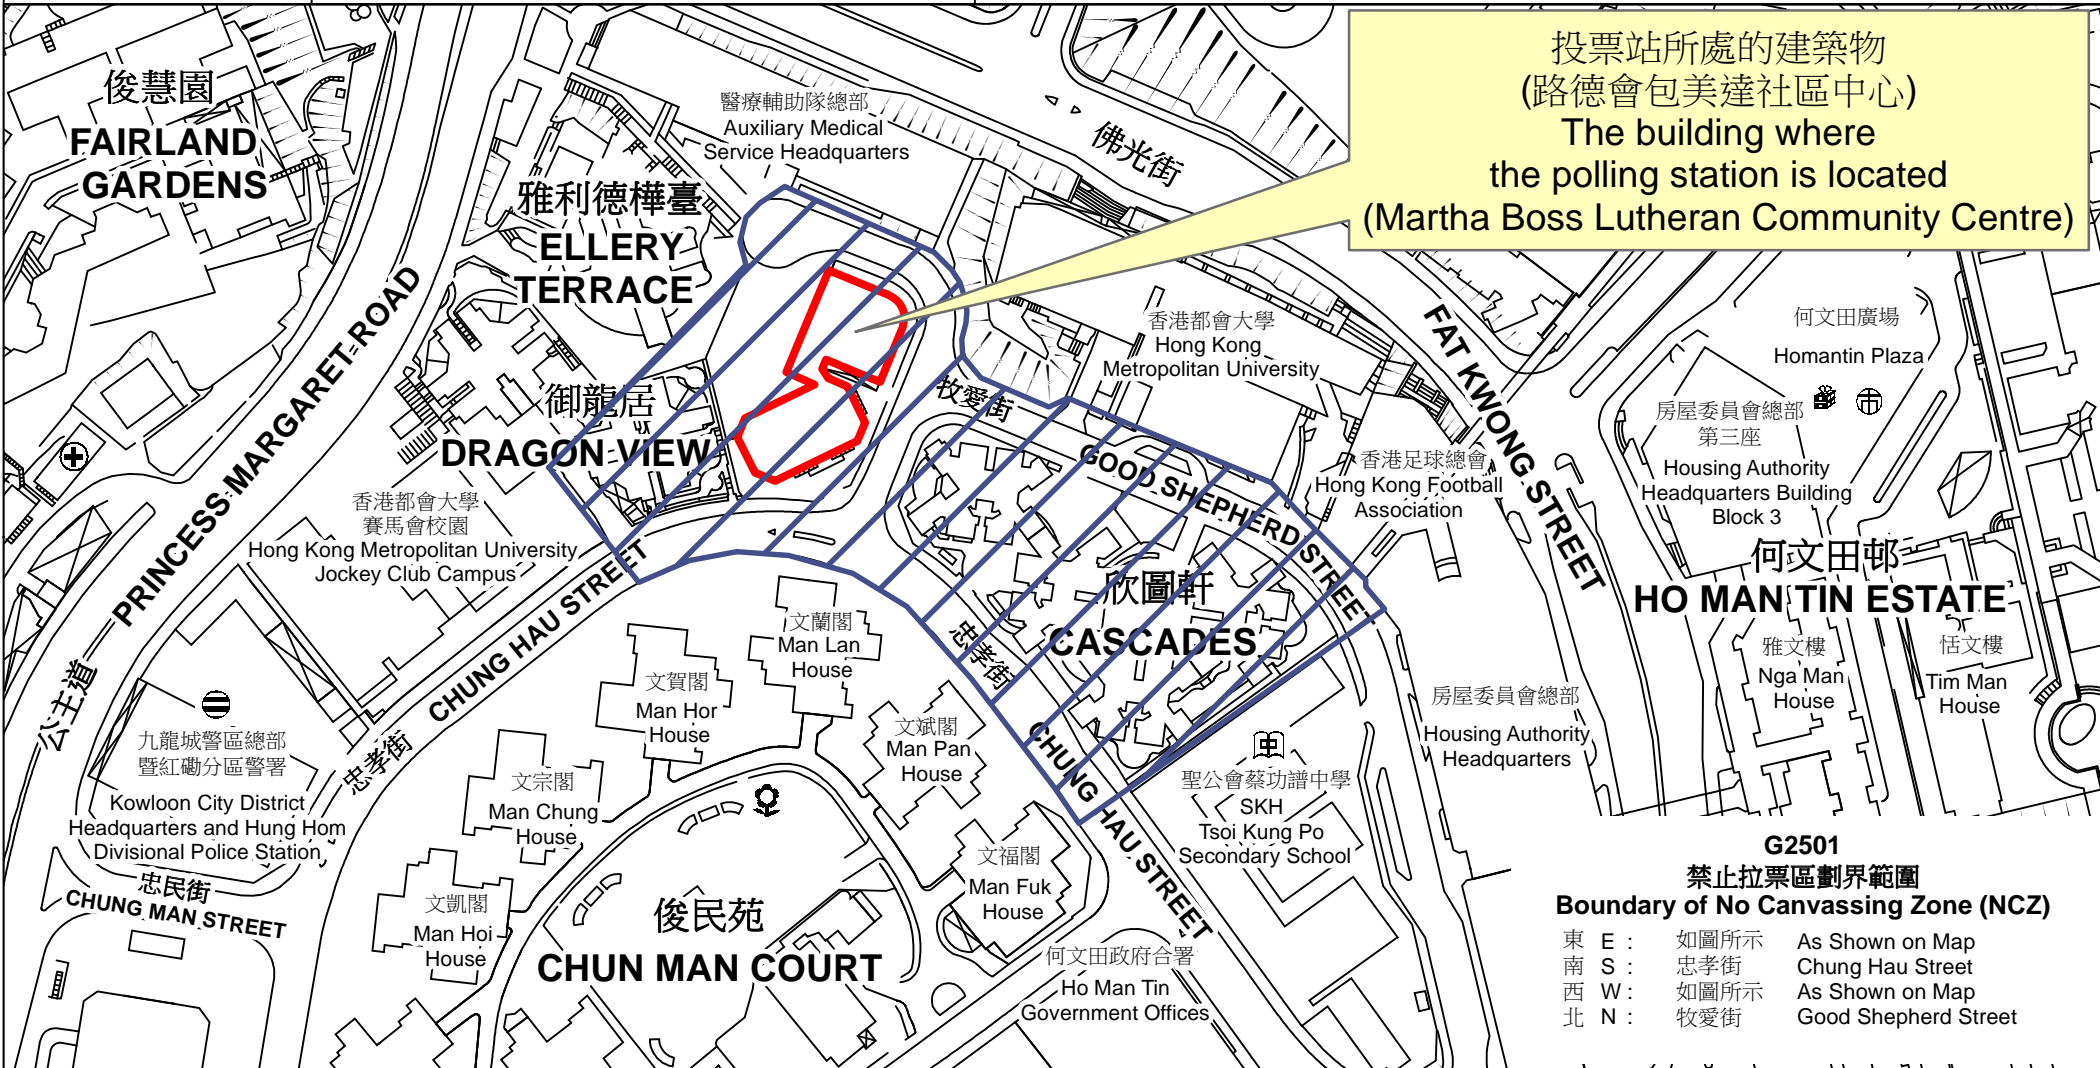

投票站位置圖和禁止拉票區 Polling Station - Location Plan & No Canvassing Zone

<p>投票站編號 Polling Station Code</p> <p>G2501</p>	<p>2021年立法會換屆選舉地方選區編號及名稱 Code & Name of Geographical Constituency for 2021 Legislative Council General Election</p> <p>LC5 九龍中 KOWLOON CENTRAL</p>	<p>名稱及地址 Name & Address</p> <p>路德會包美達社區中心 九龍何文田忠孝街89號1樓 Martha Boss Lutheran Community Centre 1/F, 89 Chung Hau Street, Homantin, Kowloon</p>
---	---	--

 禁止拉票區
No Canvassing Zone