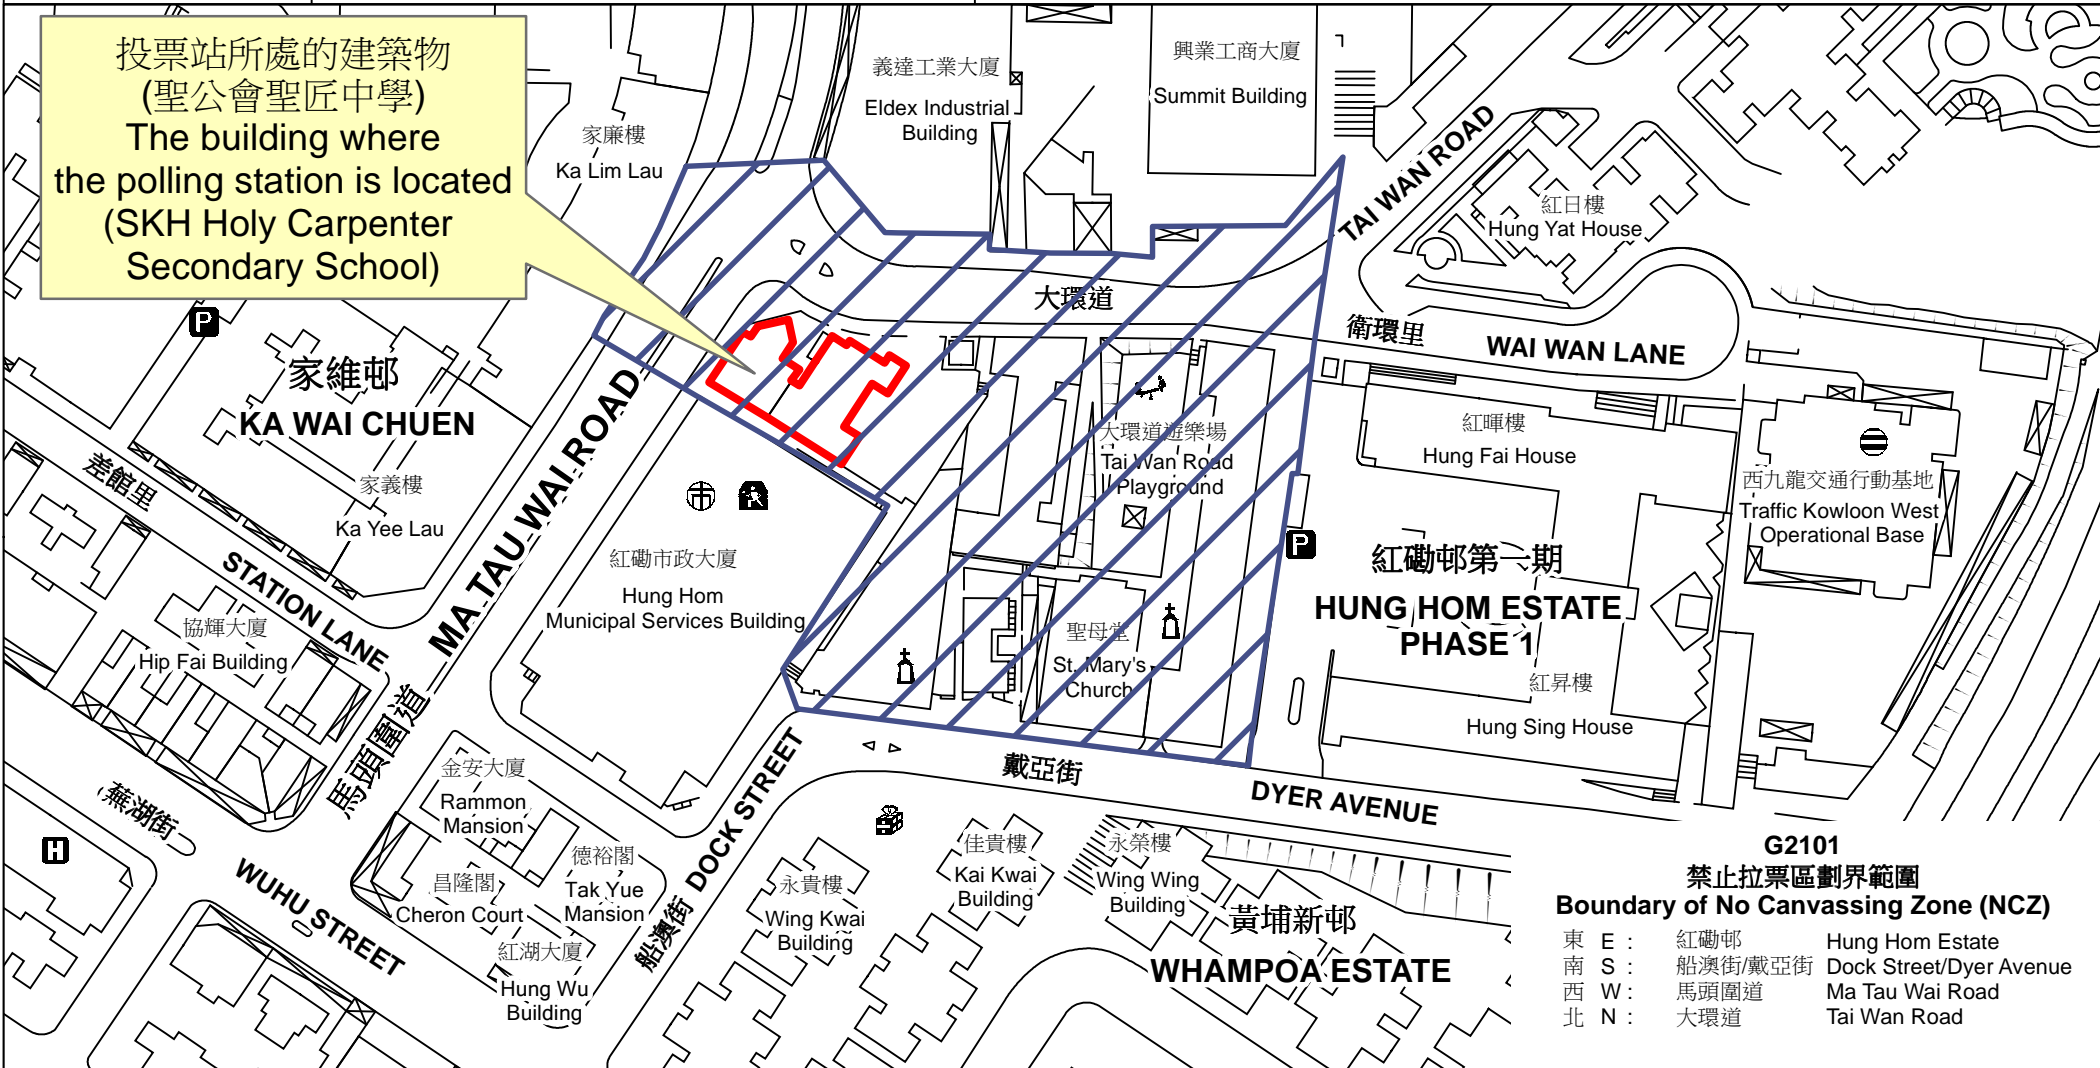

投票站位置圖和禁止拉票區 Polling Station - Location Plan & No Canvassing Zone

投票站編號 Polling Station Code	2021年立法會換屆選舉地方選區編號及名稱 Code & Name of Geographical Constituency for 2021 Legislative Council General Election	名稱及地址 Name & Address
<p>G2101</p>	<p>LC5 九龍中 KOWLOON CENTRAL</p>	<p>聖公會聖匠中學 九龍紅磡大環道10號地下 SKH Holy Carpenter Secondary School G/F, 10 Tai Wan Road, Hung Hom, Kowloon</p>

投票站所處的建築物
(聖公會聖匠中學)
The building where
the polling station is located
(SKH Holy Carpenter
Secondary School)

G2101
禁止拉票區劃界範圍
Boundary of No Canvassing Zone (NCZ)

東 E :	紅磡邨	Hung Hom Estate
南 S :	船澳街/戴亞街	Dock Street/Dyer Avenue
西 W :	馬頭圍道	Ma Tau Wai Road
北 N :	大環道	Tai Wan Road

 禁止拉票區
No Canvassing Zone