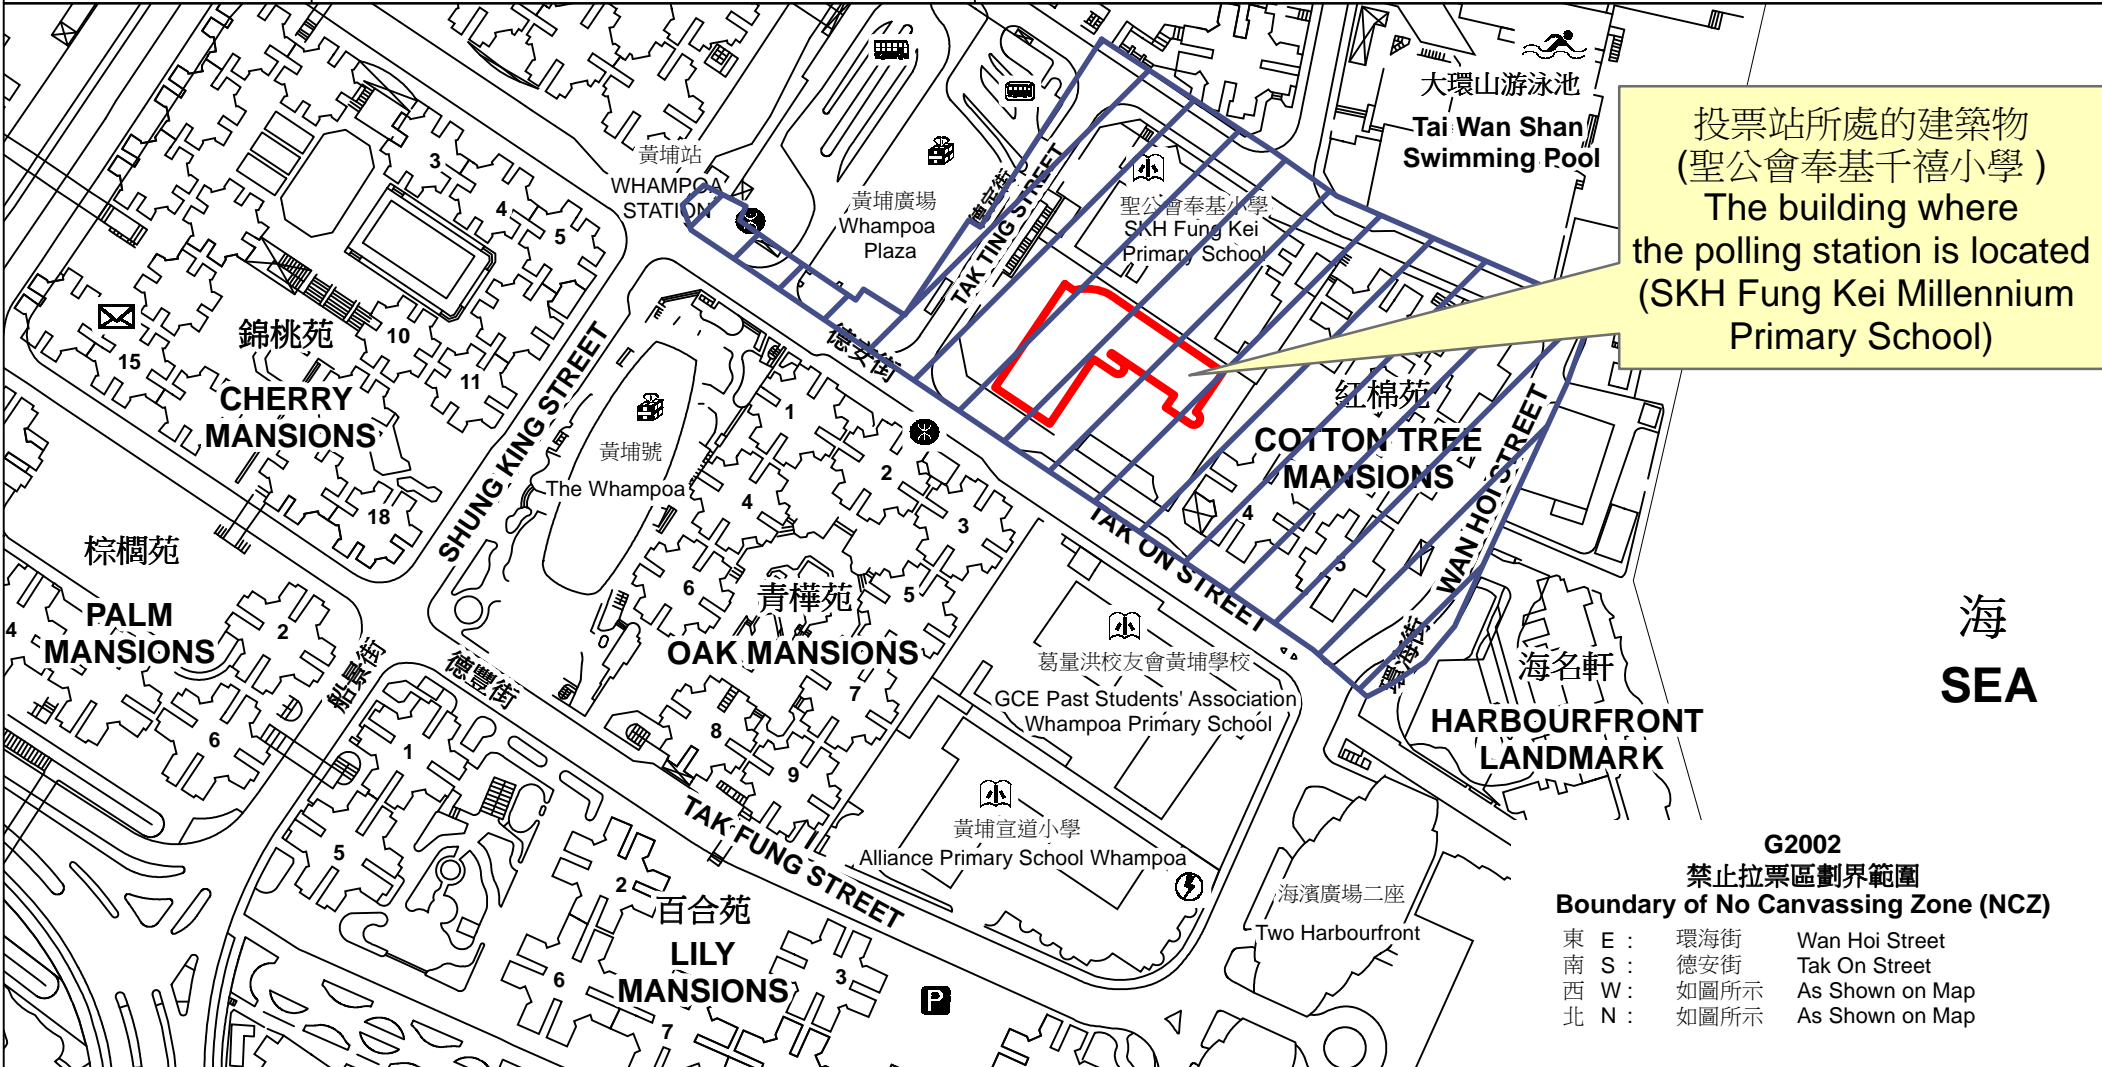

投票站位置圖和禁止拉票區 Polling Station - Location Plan & No Canvassing Zone

<p>投票站編號 Polling Station Code</p> <p>G2002</p>	<p>2021年立法會換屆選舉地方選區編號及名稱 Code & Name of Geographical Constituency for 2021 Legislative Council General Election</p> <p>LC5 九龍中 KOWLOON CENTRAL</p>	<p>名稱及地址 Name & Address</p> <p>聖公會奉基千禧小學 九龍紅磡黃埔花園德定街2號地下 SKH Fung Kei Millennium Primary School G/F, 2 Tak Ting Street, Whampoa Garden, Hung Hom, Kowloon</p>
---	--	--

 禁止拉票區
No Canvassing Zone