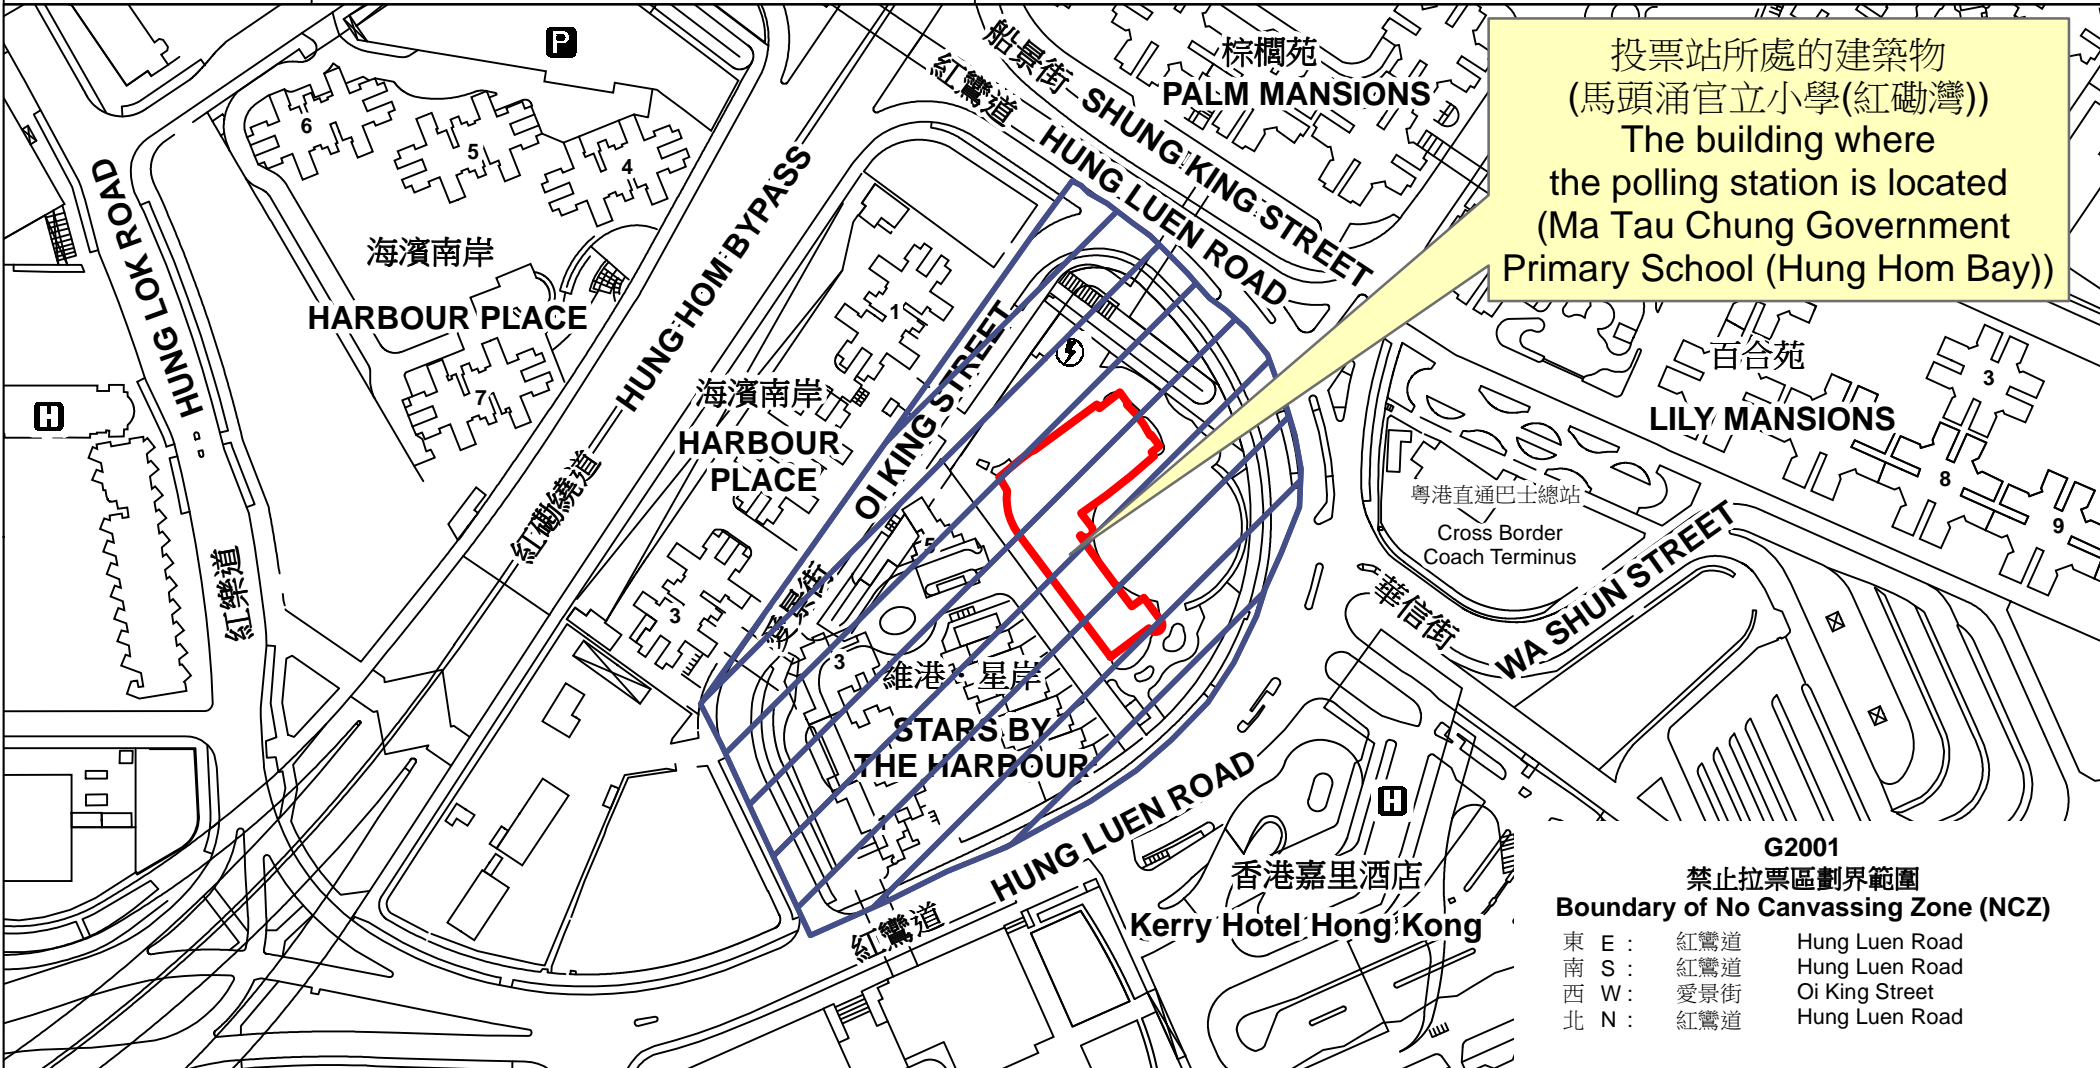

投票站位置圖和禁止拉票區 Polling Station - Location Plan & No Canvassing Zone

投票站編號 Polling Station Code	2021年立法會換屆選舉地方選區編號及名稱 Code & Name of Geographical Constituency for 2021 Legislative Council General Election	名稱及地址 Name & Address
G2001	LC5 九龍中 KOWLOON CENTRAL	馬頭涌官立小學(紅磡灣) 九龍紅磡灣愛景街3號地下 Ma Tau Chung Government Primary School (Hung Hom Bay) G/F, 3 Oi King Street, Hung Hom Bay, Kowloon

G2001
禁止拉票區劃界範圍
Boundary of No Canvassing Zone (NCZ)

東 E :	紅磡道	Hung Luen Road
南 S :	紅磡道	Hung Luen Road
西 W :	愛景街	Oi King Street
北 N :	紅磡道	Hung Luen Road

 禁止拉票區
No Canvassing Zone